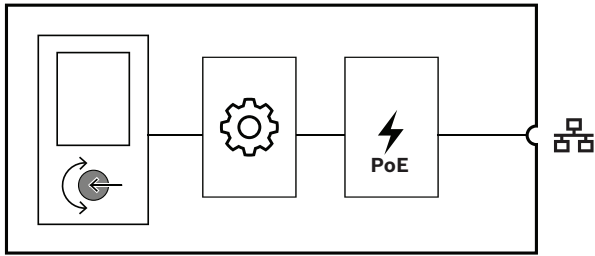

Yhteys- ja toimintakaavio

	Ohjain		Tehonsyöttö Ethernet-kaapelin kautta

Etupuolen ilmaisimet

	Tilanäyttö	LCD

Ohjaus etupuolelta

	Toiminnon valinta ja ohjaus	Pyörivä/painettava valitsin
	Tehdasasetusten palauttaminen laitteeseen	Painike (kannen takana)

Takapuolella olevat ilmaisimet

	100 Mb/s verkko 1-2 1 Gb/s verkko 1-2	Keltainen Vihreä

Takapuolen liitäntä

	Verkkoportti (PoE PD)	

Mitat