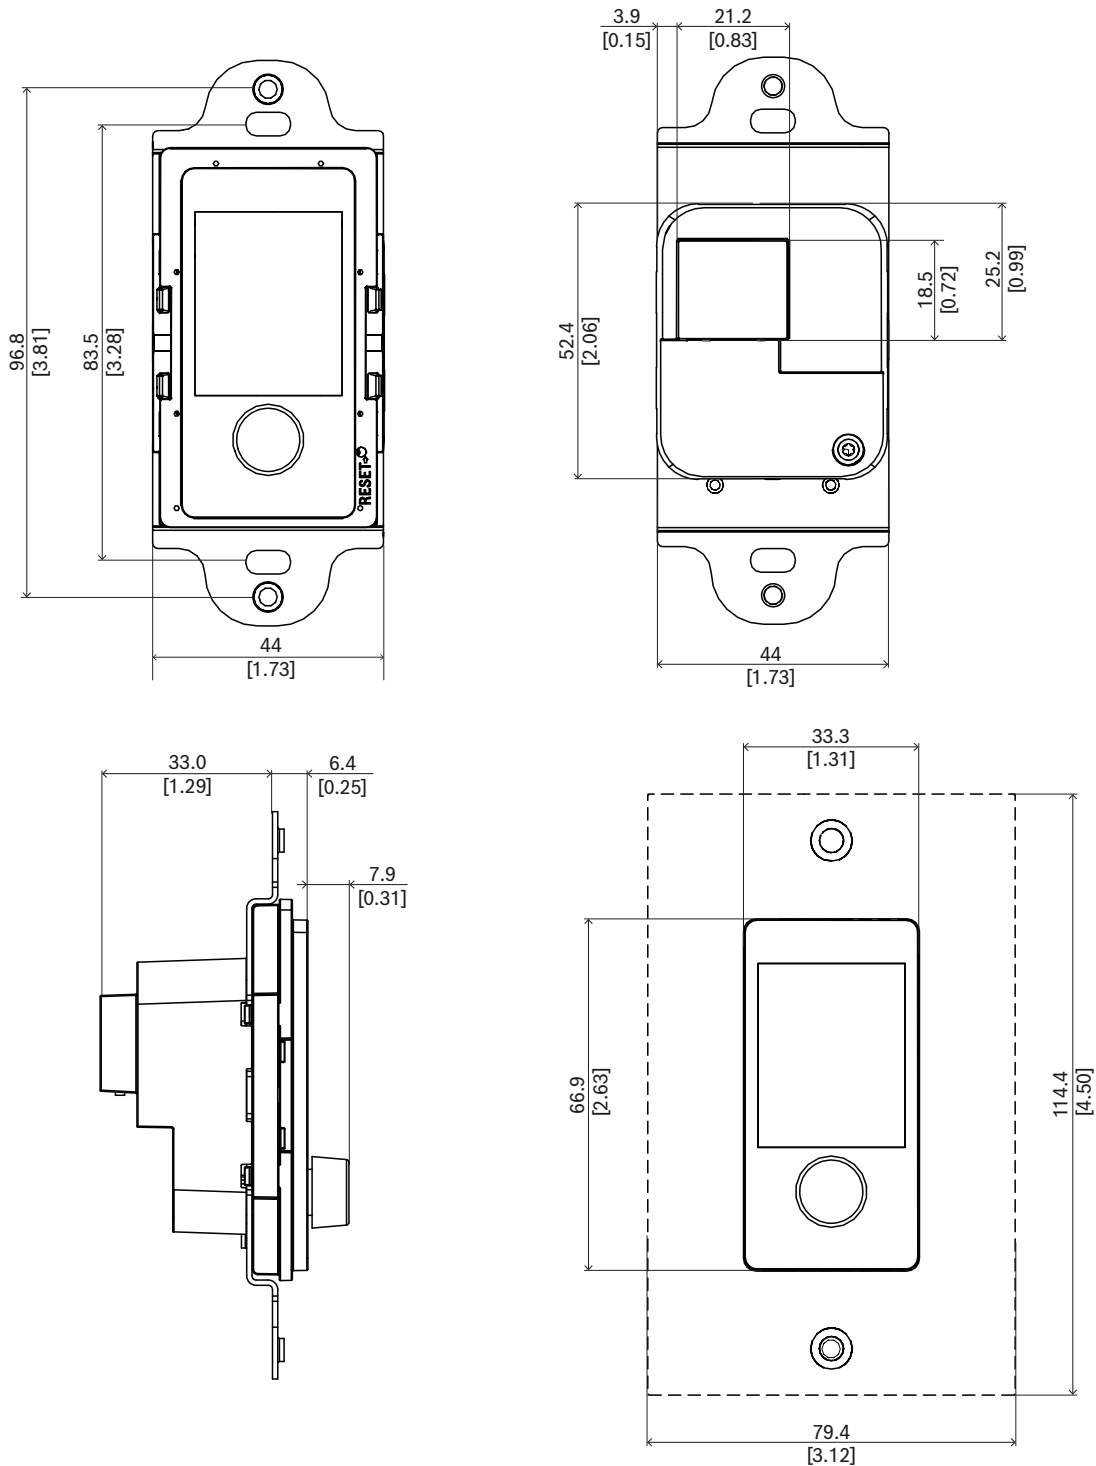

mm [in]

Laitteiden tekniset tiedot ja ominaisuudet

IP-verkkoon liitetty seinäohjauspaneeli suunnitellaan yksinomaan Bosch PRAESENSA-järjestelmissä käytettäväksi. Se tarjoaa liitännän ohjausdatalle OMNEO-järjestelmän kautta Ethernet-verkon avulla. Sen tehonsyöttö tapahtuu verkkoyhteydessä Ethernet-kaapelin (PoE) kautta. Sen pitää mahtua tavalliseen sähkölaitteiden takarasiaan upposennuksia varten. Seinäohjauspaneelin pitää olla liitännä äänentoistojärjestelmään, jolla voidaan valita vyöhykkeen taustamusiikkikanava ja säätää sen

äänenvoimakkuutta. Siinä on oltava yksi painettava ja kierrettävä nappi ja taustavalolla varustettu LCD-värinäyttö selailun helpottamiseksi ja toimintavyöhykkeen, valitun kanavan ja todellisen äänenvoimakkuuden tason selkeää näyttöä varten. Sen on sovelluttava siihen perehdyttämättömien ihmisten käyttöön, mutta siinä on oltava myös mahdollisuus rajoittaa käyttöoikeudet valtuutetuille henkilöille PIN-koodin avulla. Seinäohjauspaneelissa on oltava CE-merkintä, ja sen pitää täyttää RoHS-