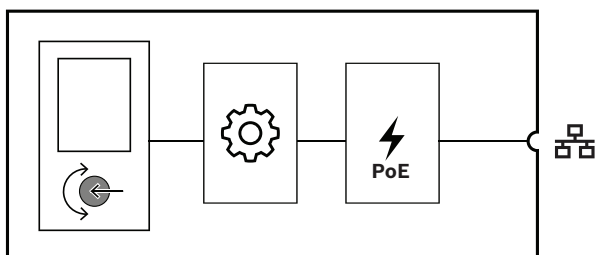

Připojení a schéma funkčnosti

	Řídicí jednotka		Napájení přes ethernet

Kontrolka na přední straně

	Stavová obrazovka	LCD displej

Ovládání na přední straně

	Výběr a ovládání funkcí	Otočný kodér
	Obnova továrního nastavení v zařízení	Tlačítko (nacházející se za krytem)

Indikátory na zadní straně

	Síť 1–2 s rychlostí 100 Mb/s Síť 1–2 s rychlostí 1 Gb/s	Žlutá Zelená

Propojení na zadní straně

	Síťový port (PoE PD)	

Rozměry