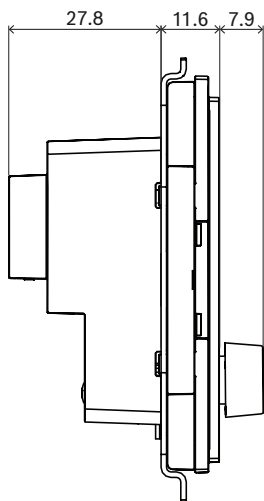

100 Mbps网络1-2
1 Gbps网络1-2

黄色
绿色

背面连接口

网络端口(PoE PD)

尺寸

设计与工程技术规范

该墙装控制面板可实现IP网络连接, 仅应与 BoschPRAESENSA系统配合使用。它应具有相关接口, 可使用以太网传输OMNEO控制数据; 应通过网络连接接收以太网供电(PoE); 应适合嵌入式安装的标准电气底盒。墙装控制面板用作音响系统的接口, 用于选择分区中的背景音乐通道并更改其音量大小。应配备单个按下/旋转旋钮和全彩色LCD背光屏, 以方便功能导航并清晰指示操作区域、所选频道和实际音量级别。应适合未经培训的人员操作, 但还应具有可配置的PIN码访问权限, 以限制仅授权人员能访问。该墙装控制面板应具有CE标志, 并符合RoHS指令要求。保修期至少为三年。墙装控制面板应为博世PRA-WCP-EU或PRA-WCP-US。

技术指标**电气规格**

显示屏	
显示大小 (in)	1.77 in
显示色彩	彩色
Display type	TFT
显示清晰度(像素) (宽 x 高)	128 x 160 px
亮度	480 cd/m ²

电能传送

以太网供电(PD)	PoE IEEE 802.3af 1 类
额定电压(VDC)	48 VDC
输入电压(VDC) (容差)	37 VDC – 57 VDC
功耗(W) (最大)	1.30 W

机械规格

尺寸(高x宽x深)(毫米)	81 mm x 70 mm x 47.3 mm
尺寸(高x宽x深)(英寸)	3.19 in x 2.76 in x 1.86 in
壁盒尺寸 (ØxD) (毫米)	60毫米 x 60毫米
壁盒尺寸 (ØxD) (英寸)	2.36英寸 x 2.36英寸
IP等级	IP20
材料	塑料(PC/ABS – UL94-5VA)
Color (RAL) (前盖带旋钮)	RAL 9017交通黑; RAL 9003信号白