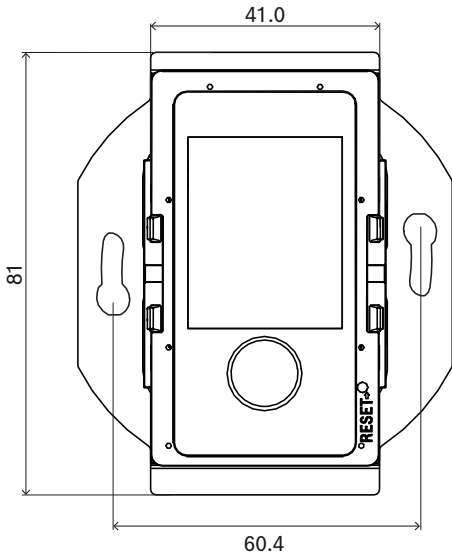

100 Mbps网络1-2
1 Gbps网络1-2

黄色
绿色

背面连接口

网络端口(PoE PD)

尺寸

设计与工程技术规范

该墙装控制面板可实现IP网络连接, 仅应与 BoschPRAESENSA系统配合使用。它应具有相关接口, 可使用以太网传输OMNEO控制数据; 应通过网络连接接收以太网供电(PoE); 应适合嵌入式安装的标准电气底盒。墙装控制面板用作音响系统的接口, 用于选择分区中的背景音乐通道并更改其音量大小。应配备单个按下/旋转旋钮和全彩色LCD背光屏, 以方便功能导航并清晰指示操作区域、所选频道和实际音量级别。应适合未经培训的人员操作, 但还应具有可配置的PIN码访问权限, 以限制仅授权人员能访问。该墙装控制面板应具有CE标志, 并符合RoHS指令要求。保修期至少为三年。墙装控制面板应为博世PRA-WCP-EU或PRA-WCP-US。

技术指标**电气规格**

显示屏	
显示大小 (in)	1.77 in
显示色彩	彩色
Display type	TFT
显示清晰度(像素) (宽 x 高)	128 x 160 px
亮度	480 cd/m ²

电能传送

以太网供电(PD)	PoE IEEE 802.3af 1 类
额定电压(VDC)	48 VDC
输入电压(VDC) (容差)	37 VDC – 57 VDC
功耗(W) (最大)	1.30 W

机械规格

尺寸(高x宽x深)(毫米)	81 mm x 70 mm x 47.3 mm
尺寸(高x宽x深)(英寸)	3.19 in x 2.76 in x 1.86 in
壁盒尺寸 (ØxD) (毫米)	60毫米 x 60毫米
壁盒尺寸 (ØxD) (英寸)	2.36英寸 x 2.36英寸
IP等级	IP20
材料	塑料(PC/ABS – UL94-5VA)
Color (RAL) (前盖带旋钮)	RAL 9017交通黑; RAL 9003信号白