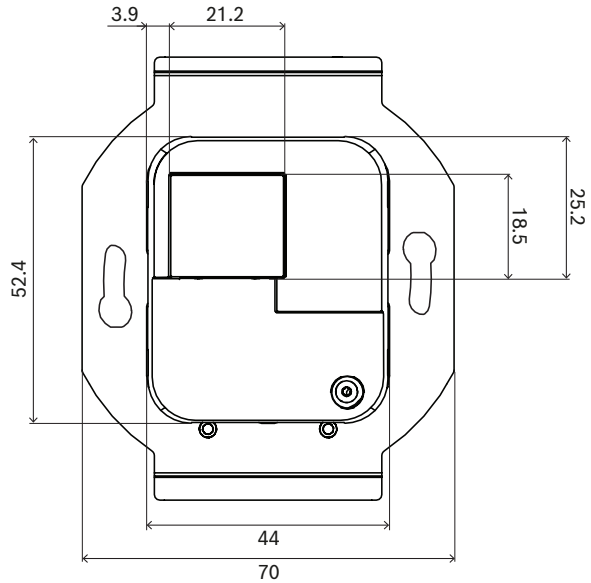

100 Mbps网络1-2
1 Gbps网络1-2

黄色
绿色

背面连接口

网络端口(PoE PD)

尺寸

设计与工程技术规范

该墙装控制面板可实现IP网络连接, 仅应与 BoschPRAESENSA系统配合使用。它应具有相关接口, 可使用以太网传输OMNEO控制数据; 应通过网络连接接收以太网供电(PoE); 应适合嵌入式安装的标准电气底盒。墙装控制面板用作音响系统的接口, 用于选择分区中的背景音乐通道并更改其音量大小。应配备单个按下/旋转旋钮和全彩色LCD背光屏, 以方便功能导航并清晰指示操作区域、所选频道和实际音量级别。应适合未经培训的人员操作, 但还应具有可配置的PIN码访问权限, 以限制仅授权人员能访问。该墙装控制面板应具有CE标志, 并符合RoHS指令要求。保修期至少为三年。墙装控制面板应为博世PRA-WCP-EU或PRA-WCP-US。

机械规格

尺寸(高x宽x深)(毫米)	81 mm x 70 mm x 47.3 mm
尺寸(高x宽x深)(英寸)	3.19 in x 2.76 in x 1.86 in
壁盒尺寸 (ØxD) (毫米)	60毫米 x 60毫米
壁盒尺寸 (ØxD) (英寸)	2.36英寸 x 2.36英寸
IP等级	IP20
材料	塑料(PC/ABS – UL94-5VA)
Color (RAL) (前盖带旋钮)	RAL 9017交通黑; RAL 9003信号白