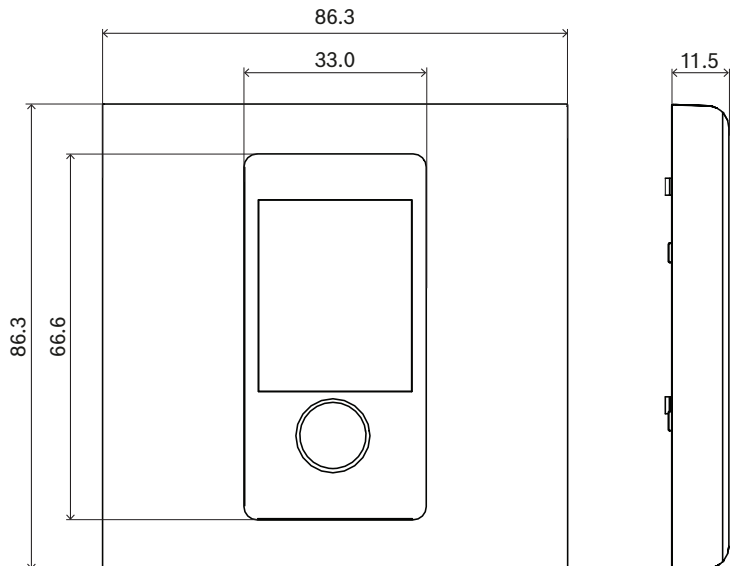

100 Mbps网络1-2
1 Gbps网络1-2

黄色
绿色

背面连接口

网络端口(PoE PD)

尺寸

设计与工程技术规范

该墙装控制面板可实现IP网络连接, 仅应与 BoschPRAESENSA系统配合使用。它应具有相关接口, 可使用以太网传输OMNEO控制数据; 应通过网络连接接收以太网供电(PoE); 应适合嵌入式安装的标准电气底盒。墙装控制面板用作音响系统的接口, 用于选择分区中的背景音乐通道并更改其音量大小。应配备单个按下/旋转旋钮和全彩色LCD背光屏, 以方便功能导航并清晰指示操作区域、所选频道和实际音量级别。应适合未经培训的人员操作, 但还应具有可配置的PIN码访问权限, 以限制仅授权人员能访问。该墙装控制面板应具有CE标志, 并符合RoHS指令要求。保修期至少为三年。墙装控制面板应为博世PRA-WCP-EU或PRA-WCP-US。

监管信息

监管标准	
抗扰度标准	EN 55035
发射标准	EN 55032 EN 61000-6-3 ICES-003 ANSI C63.4 FCC-47第15B部分A类
环境标准	EN/IEC 63000

随附部件

数量	组件
1	PRA-WCP-EU 墙装控制面板, 欧式, 白色版本
1	墙装面板PRA-WCP-EU, 白色
1	墙装面板PRA-WCP-EU, 黑色
1	黑色前面板和旋钮
1	快速安装指南
1	安全和保障信息

技术指标**电气规格**

显示屏	
显示大小 (in)	1.77 in
显示色彩	彩色
Display type	TFT
显示清晰度(像素) (宽 x 高)	128 x 160 px
亮度	480 cd/m ²

电能传送

以太网供电(PD)	PoE IEEE 802.3af 1 类
额定电压(VDC)	48 VDC
输入电压(VDC) (容差)	37 VDC – 57 VDC
功耗(W) (最大)	1.30 W

机械规格

尺寸(高x宽x深)(毫米)	81 mm x 70 mm x 47.3 mm
尺寸(高x宽x深)(英寸)	3.19 in x 2.76 in x 1.86 in
壁盒尺寸 (ØxD) (毫米)	60毫米 x 60毫米
壁盒尺寸 (ØxD) (英寸)	2.36英寸 x 2.36英寸
IP等级	IP20
材料	塑料(PC/ABS – UL94-5VA)
Color (RAL) (前盖带旋钮)	RAL 9017交通黑; RAL 9003信号白