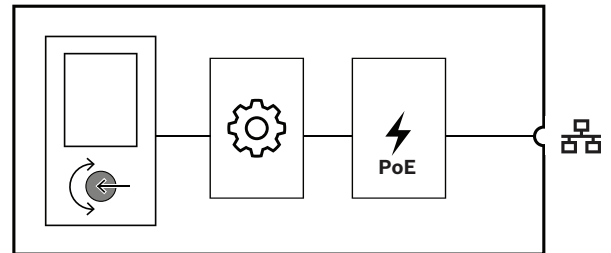

PRA-WCP-EU配有白色前面板、旋钮和方形墙装面板。随附黑色前面板、旋钮和墙装面板,方便现场更换。它适合嵌入式安装的标准欧洲圆形凹槽电气底盒。

功能

IP网络连接

- 直接接入IP网络。仅需一根屏蔽以太网电缆即可同时进行以太网供电和数据传输。
- 墙装控制面板将BGM设置直接传送至系统控制器。系统控制器调整音源和对应的放大器通道的电平。
- 由于只交换控制信息,不交换音频数据,因此该功能占用的网络带宽非常小。

操作

- BGM的音量设置可配置为最小和最大级别。
- 从分配给受控分区的BGM通道列表中选择BGM源。
- 通过按下动作操作的单个旋钮进行选择。
- 通过背光彩色LCD提供清晰的用户反馈。
- 通过PIN输入可选择进行访问控制,以便限制授权人员才能操作。

安装

- 墙装控制面板适合内径60毫米、深度60毫米的标准欧洲圆形凹槽电气底盒,用于嵌入式安装。随附方形墙装面板(白色和黑色)。
- 通过配有RJ45连接器的单根电缆实现IP网络连接。
- 该设备配有黑色和白色前盖和墙装面板,可根据环境进行更换。

- ▶ 直观的彩色TFT显示屏
- ▶ 在不同分区进行音乐源和音量的本地控制
- ▶ PoE供电设备
- ▶ 适合标准欧洲圆形凹槽底盒
- ▶ 可互换的白色和黑色前面板

接口和功能图

	控制器		以太网供电
---	-----	---	-------

正面指示灯

	状态屏幕	LCD
---	------	-----

正面控制

	功能选择与控制	旋转/按下编码器
	设备重置为出厂默认设置	按钮(盖板后面)

背面指示灯

100 Mbps网络1-2
1 Gbps网络1-2

黄色
绿色

背面连接口

网络端口(PoE PD)

尺寸

设计与工程技术规范

该墙装控制面板可实现IP网络连接, 仅应与 BoschPRAESENSA系统配合使用。它应具有相关接口, 可使用以太网传输OMNEO控制数据; 应通过网络连接接收以太网供电(PoE); 应适合嵌入式安装的标准电气底盒。墙装控制面板用作音响系统的接口, 用于选择分区中的背景音乐通道并更改其音量大小。应配备单个按下/旋转旋钮和全彩色LCD背光屏, 以方便功能导航并清晰指示操作区域、所选频道和实际音量级别。应适合未经培训的人员操作, 但还应具有可配置的PIN码访问权限, 以限制仅授权人员能访问。该墙装控制面板应具有CE标志, 并符合RoHS指令要求。保修期至少为三年。墙装控制面板应为博世PRA-WCP-EU或PRA-WCP-US。