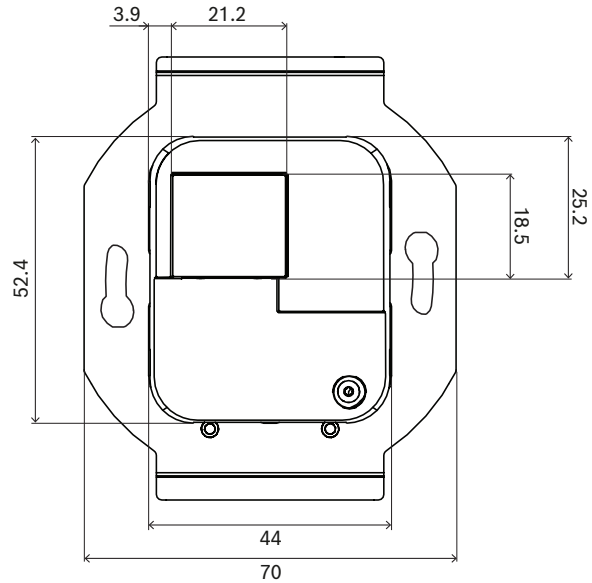

Lắp đặt

- Bảng điều khiển gắn tường vừa vận với hộp điện âm tường tròn tiêu chuẩn Châu Âu để lắp chìm với đường kính trong 60 mm và độ sâu 60 mm. Sản phẩm đi kèm tấm ốp tường vuông (màu trắng và đen).
- Kết nối mạng IP thông qua một cáp duy nhất có đầu nối RJ45.
- Thiết bị đi kèm tấm ốp mặt trước và tấm ốp tường màu đen và trắng, có thể thay đổi cho phù hợp với môi trường.

Kết nối liên thông mặt sau

	Cổng mạng (PoE PD)	
--	--------------------	--

Kích Thước

mm

Đặc điểm kỹ thuật và cấu trúc

Bộ điều khiển gắn tường kết nối mạng IP được thiết kế riêng để sử dụng với hệ thống PRAESENSA của Bosch. Thiết bị cung cấp giao diện để kiểm soát dữ liệu qua OMNEO sử dụng Ethernet. Thiết bị nhận nguồn qua Ethernet (PoE) bằng chính kết nối mạng của mình. Sản phẩm vừa với hộp điện tiêu chuẩn để lắp chìm. Bảng điều khiển gắn tường là giao diện kết nối với hệ thống âm thanh để chọn kênh nhạc nền trong một khu vực và thay đổi mức âm lượng. Sản phẩm có một nút xoay/ấn duy nhất và màn hình LCD

Cơ

Kích thước (C x D x R) (mm)	81 mm x 70 mm x 47.3 mm
Kích thước (C x D x R) (in)	3.19 in x 2.76 in x 1.86 in
Kích thước hộp treo tường (Ø x D) (mm)	60 mm x 60 mm
Kích thước hộp treo tường (Ø x D) (inch)	2,36 in x 2,36 in
Xếp hạng IP	IP20
Chất liệu	Nhựa (PC/ABS – UL94-5VA)
Color (RAL) (nắp trước có nút)	RAL 9017 đen giao thông; RAL 9003 Trắng Signal white
Trọng lượng (kg)	0.10 kg
Trọng lượng (lb)	0.22 lb