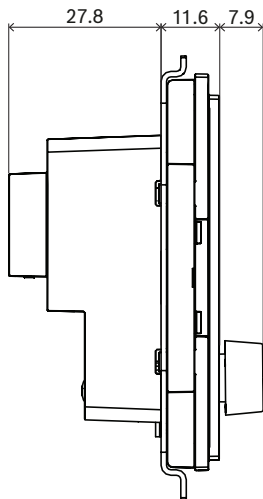

Lắp đặt

- Bảng điều khiển gắn tường vừa vận với hộp điện âm tường tròn tiêu chuẩn Châu Âu để lắp chìm với đường kính trong 60 mm và độ sâu 60 mm. Sản phẩm đi kèm tấm ốp tường vuông (màu trắng và đen).
- Kết nối mạng IP thông qua một cáp duy nhất có đầu nối RJ45.
- Thiết bị đi kèm tấm ốp mặt trước và tấm ốp tường màu đen và trắng, có thể thay đổi cho phù hợp với môi trường.

Sơ đồ kết nối và chức năng

	Bộ điều khiển		Cấp nguồn qua Ethernet
--	---------------	--	------------------------

Đèn báo ở mặt trước

	Màn hình trạng thái	LCD
--	---------------------	-----

Điều khiển ở mặt trước

Kết nối liên thông mặt sau

	Cổng mạng (PoE PD)	
--	--------------------	--

Kích Thước

mm

Đặc điểm kỹ thuật và cấu trúc

Bộ điều khiển gắn tường kết nối mạng IP được thiết kế riêng để sử dụng với hệ thống PRAESENSA của Bosch. Thiết bị cung cấp giao diện để kiểm soát dữ liệu qua OMNEO sử dụng Ethernet. Thiết bị nhận nguồn qua Ethernet (PoE) bằng chính kết nối mạng của mình. Sản phẩm vừa với hộp điện tiêu chuẩn để lắp chìm. Bảng điều khiển gắn tường là giao diện kết nối với hệ thống âm thanh để chọn kênh nhạc nền trong một khu vực và thay đổi mức âm lượng. Sản phẩm có một nút xoay/ấn duy nhất và màn hình LCD

Cơ

Kích thước (C x D x R) (mm)	81 mm x 70 mm x 47.3 mm
Kích thước (C x D x R) (in)	3.19 in x 2.76 in x 1.86 in
Kích thước hộp treo tường (Ø x D) (mm)	60 mm x 60 mm
Kích thước hộp treo tường (Ø x D) (inch)	2,36 in x 2,36 in
Xếp hạng IP	IP20
Chất liệu	Nhựa (PC/ABS – UL94-5VA)
Color (RAL) (nắp trước có nút)	RAL 9017 đen giao thông; RAL 9003 Trắng Signal white
Trọng lượng (kg)	0.10 kg
Trọng lượng (lb)	0.22 lb