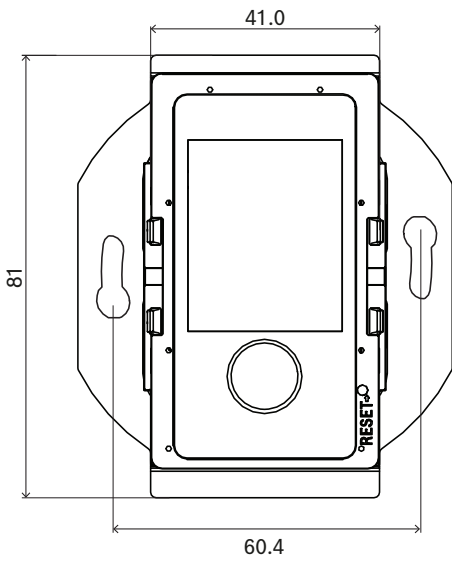

Lắp đặt

- Bảng điều khiển gắn tường vừa vận với hộp điện âm tường tròn tiêu chuẩn Châu Âu để lắp chìm với đường kính trong 60 mm và độ sâu 60 mm. Sản phẩm đi kèm tấm ốp tường vuông (màu trắng và đen).
- Kết nối mạng IP thông qua một cáp duy nhất có đầu nối RJ45.
- Thiết bị đi kèm tấm ốp mặt trước và tấm ốp tường màu đen và trắng, có thể thay đổi cho phù hợp với môi trường.

Kết nối liên thông mặt sau

	Cổng mạng (PoE PD)	
--	--------------------	--

Kích Thước

mm

Đặc điểm kỹ thuật và cấu trúc

Bộ điều khiển gắn tường kết nối mạng IP được thiết kế riêng để sử dụng với hệ thống PRAESENSA của Bosch. Thiết bị cung cấp giao diện để kiểm soát dữ liệu qua OMNEO sử dụng Ethernet. Thiết bị nhận nguồn qua Ethernet (PoE) bằng chính kết nối mạng của mình. Sản phẩm vừa với hộp điện tiêu chuẩn để lắp chìm. Bảng điều khiển gắn tường là giao diện kết nối với hệ thống âm thanh để chọn kênh nhạc nền trong một khu vực và thay đổi mức âm lượng. Sản phẩm có một nút xoay/ấn duy nhất và màn hình LCD

Cơ

Kích thước (C x D x R) (mm)	81 mm x 70 mm x 47.3 mm
Kích thước (C x D x R) (in)	3.19 in x 2.76 in x 1.86 in
Kích thước hộp treo tường (Ø x D) (mm)	60 mm x 60 mm
Kích thước hộp treo tường (Ø x D) (inch)	2,36 in x 2,36 in
Xếp hạng IP	IP20
Chất liệu	Nhựa (PC/ABS – UL94-5VA)
Color (RAL) (nắp trước có nút)	RAL 9017 đen giao thông; RAL 9003 Trắng Signal white
Trọng lượng (kg)	0.10 kg
Trọng lượng (lb)	0.22 lb