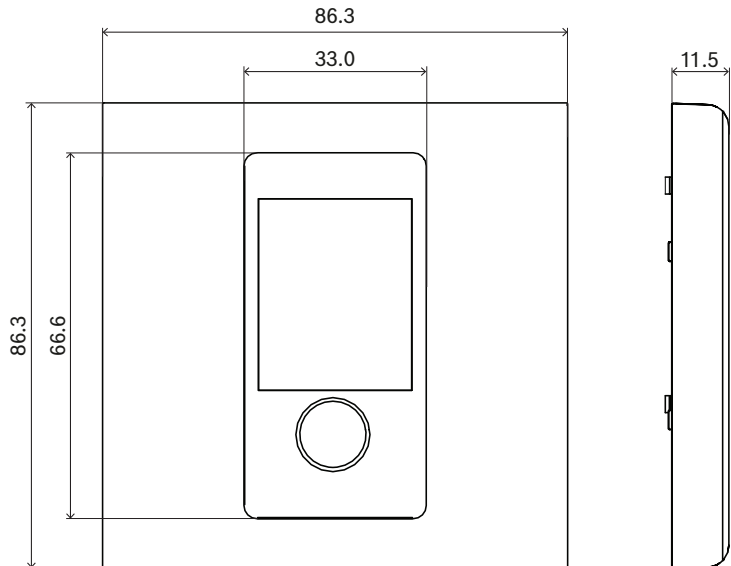

Lắp đặt

- Bảng điều khiển gắn tường vừa vận với hộp điện âm tường tròn tiêu chuẩn Châu Âu để lắp chìm với đường kính trong 60 mm và độ sâu 60 mm. Sản phẩm đi kèm tấm ốp tường vuông (màu trắng và đen).
- Kết nối mạng IP thông qua một cáp duy nhất có đầu nối RJ45.
- Thiết bị đi kèm tấm ốp mặt trước và tấm ốp tường màu đen và trắng, có thể thay đổi cho phù hợp với môi trường.

Kết nối liên thông mặt sau

	Cổng mạng (PoE PD)	
--	--------------------	--

Kích Thước

mm

Đặc điểm kỹ thuật và cấu trúc

Bộ điều khiển gắn tường kết nối mạng IP được thiết kế riêng để sử dụng với hệ thống PRAESENSA của Bosch. Thiết bị cung cấp giao diện để kiểm soát dữ liệu qua OMNEO sử dụng Ethernet. Thiết bị nhận nguồn qua Ethernet (PoE) bằng chính kết nối mạng của mình. Sản phẩm vừa với hộp điện tiêu chuẩn để lắp chìm. Bảng điều khiển gắn tường là giao diện kết nối với hệ thống âm thanh để chọn kênh nhạc nền trong một khu vực và thay đổi mức âm lượng. Sản phẩm có một nút xoay/ấn duy nhất và màn hình LCD

Thông số kỹ thuật

Điện

Hiển thị	
Kích thước màn hình (in)	1.77 in
Màu hiển thị	Màu
Kiểu hiển thị	TFT
Độ phân giải màn hình (pixel) (R x C)	128 x 160 px
Độ sáng	480 cd/m ²

Truyền điện

Cấp nguồn qua Ethernet (PD)	PoE IEEE 802.3af Lớp 1
Điện áp danh định (VDC)	48 VDC
Điện áp đầu vào (VDC) (dung sai)	37 VDC – 57 VDC
Công suất tiêu thụ (W) (tối đa)	1.30 W

Cơ

Kích thước (C x D x R) (mm)	81 mm x 70 mm x 47.3 mm
Kích thước (C x D x R) (in)	3.19 in x 2.76 in x 1.86 in
Kích thước hộp treo tường (Ø x D) (mm)	60 mm x 60 mm
Kích thước hộp treo tường (Ø x D) (inch)	2,36 in x 2,36 in
Xếp hạng IP	IP20
Chất liệu	Nhựa (PC/ABS – UL94-5VA)
Color (RAL) (nắp trước có nút)	RAL 9017 đen giao thông; RAL 9003 Trắng Signal white
Trọng lượng (kg)	0.10 kg
Trọng lượng (lb)	0.22 lb