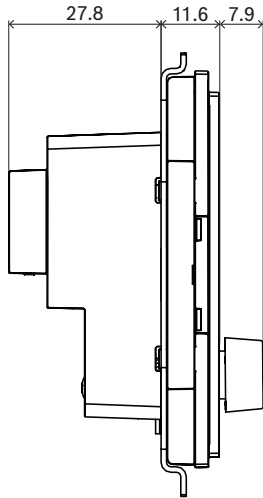

Yükleme

- Duvar kontrol paneli, 60 mm iç çap ve 60 mm derinliktedir ve gömme montaj için standart bir Avrupa yuvarlak girintili elektrik arka kutusuna uyar. Kare duvar plakaları (beyaz ve siyah) dahildir.
- RJ45 konnektöre sahip tek bir kablo aracılığıyla IP ağ bağlantısı.
- Cihaz, çevreye uyum sağlayabilecek şekilde, değiştirilebilir siyah ve beyaz bir ön kapak ve duvar plakası ile birlikte sunulur.

Bağlantı ve işlev şeması

Kontrol Cihazı

Ethernet Üzerinden Güç

Ön tarafta gösterge

	Durum ekranı	LCD
---	--------------	-----

Ön tarafta kontrol

	İşlev seçme ve kontrol	Döner/basmalı ses kodlayıcı
	Cihazı fabrika ayarlarına sıfırlama	Düğme (kapağın arkasında)

Arka taraf göstergeleri

	100 Mbit/sn. ağ 1-2 1 Gbit/sn. ağ 1-2	Sarı Yeşil
---	--	---------------

Arka tarafta ara bağlantı arayüzü

	Ağ portu (PoE PD)	
---	-------------------	---

Boyutlar

mm

Mimarlar ve mühendisler için teknik özellikler

Mekanik Özellikler

Boyutlar (Y x G x D) (mm)	81 mm x 70 mm x 47.3 mm
Boyutlar (Y x G x D) (inç)	3.19 in x 2.76 in x 1.86 in
Duvar kutusu boyutları (Ø x D) (mm)	60 mm x 60 mm
Duvar kutusu boyutları (Ø x D) (inç)	2,36 inç x 2,36 inç
IP sınıfı	IP20
Malzeme	Plastik (PC/ABS – UL94-5VA)
Color (RAL) (düğmeli ön kapak)	RAL 9017 Trafik siyahı; RAL 9003 parlak beyaz
Ağırlık (kg)	0.10 kg
Ağırlık (lb)	0.22 lb