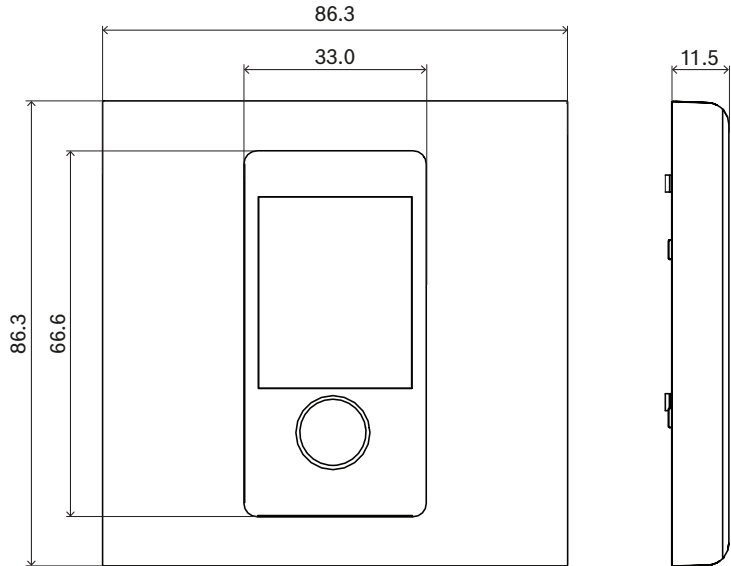

Yükleme

- Duvar kontrol paneli, 60 mm iç çap ve 60 mm derinliktedir ve gömme montaj için standart bir Avrupa yuvarlak girintili elektrik arka kutusuna uyar. Kare duvar plakaları (beyaz ve siyah) dahildir.
- RJ45 konnektöre sahip tek bir kablo aracılığıyla IP ağ bağlantısı.
- Cihaz, çevreye uyum sağlayabilecek şekilde, değiştirilebilir siyah ve beyaz bir ön kapak ve duvar plakası ile birlikte sunulur.

Bağlantı ve işlev şeması

Kontrol Cihazı

Ethernet Üzerinden Güç

Ön tarafta gösterge

	Durum ekranı	LCD
---	--------------	-----

Ön tarafta kontrol

	İşlev seçme ve kontrol	Döner/basmalı ses kodlayıcı
	Cihazı fabrika ayarlarına sıfırlama	Düğme (kapağın arkasında)

Arka taraf göstergeleri

	100 Mbit/sn. ağ 1-2 1 Gbit/sn. ağ 1-2	Sarı Yeşil
---	--	---------------

Arka tarafta ara bağlantı arayüzü

	Ağ portu (PoE PD)	
---	-------------------	---

Boyutlar

mm

Mimarlar ve mühendisler için teknik özellikler

Mekanik Özellikler

Boyutlar (Y x G x D) (mm)	81 mm x 70 mm x 47.3 mm
Boyutlar (Y x G x D) (inç)	3.19 in x 2.76 in x 1.86 in
Duvar kutusu boyutları (Ø x D) (mm)	60 mm x 60 mm
Duvar kutusu boyutları (Ø x D) (inç)	2,36 inç x 2,36 inç
IP sınıfı	IP20
Malzeme	Plastik (PC/ABS – UL94-5VA)
Color (RAL) (düğmeli ön kapak)	RAL 9017 Trafik siyahı; RAL 9003 parlak beyaz
Ağırlık (kg)	0.10 kg
Ağırlık (lb)	0.22 lb