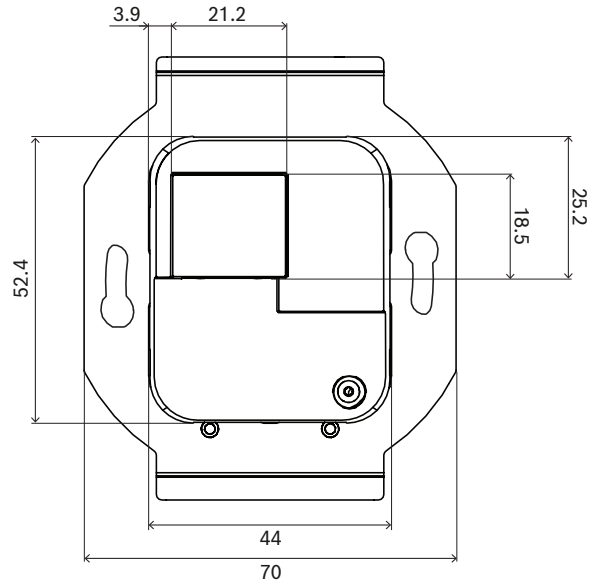

Yükleme

- Duvar kontrol paneli, 60 mm iç çap ve 60 mm derinliktedir ve gömme montaj için standart bir Avrupa yuvarlak girintili elektrik arka kutusuna uyar. Kare duvar plakaları (beyaz ve siyah) dahildir.
- RJ45 konnektöre sahip tek bir kablo aracılığıyla IP ağ bağlantısı.
- Cihaz, çevreye uyum sağlayabilecek şekilde, değiştirilebilir siyah ve beyaz bir ön kapak ve duvar plakası ile birlikte sunulur.

Bağlantı ve işlev şeması

Kontrol Cihazı

Ethernet Üzerinden Güç

Ön tarafta gösterge

	Durum ekranı	LCD
---	--------------	-----

Ön tarafta kontrol

	İşlev seçme ve kontrol	Döner/basmalı ses kodlayıcı
	Cihazı fabrika ayarlarına sıfırlama	Düğme (kapağın arkasında)

Arka taraf göstergeleri

	100 Mbit/sn. ağ 1-2 1 Gbit/sn. ağ 1-2	Sarı Yeşil
---	--	---------------

Arka tarafta ara bağlantı arayüzü

	Ağ portu (PoE PD)	
---	-------------------	---

Boyutlar

mm

Mimarlar ve mühendisler için teknik özellikler

Mekanik Özellikler

Boyutlar (Y x G x D) (mm)	81 mm x 70 mm x 47.3 mm
Boyutlar (Y x G x D) (inç)	3.19 in x 2.76 in x 1.86 in
Duvar kutusu boyutları (Ø x D) (mm)	60 mm x 60 mm
Duvar kutusu boyutları (Ø x D) (inç)	2,36 inç x 2,36 inç
IP sınıfı	IP20
Malzeme	Plastik (PC/ABS – UL94-5VA)
Color (RAL) (düğmeli ön kapak)	RAL 9017 Trafik siyahı; RAL 9003 parlak beyaz
Ağırlık (kg)	0.10 kg
Ağırlık (lb)	0.22 lb