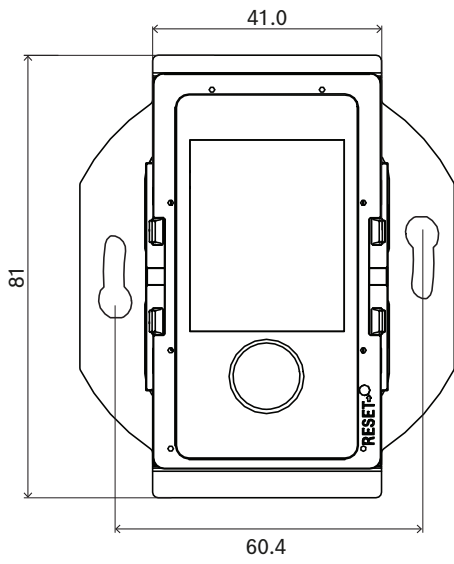

Yükleme

- Duvar kontrol paneli, 60 mm iç çap ve 60 mm derinliktedir ve gömme montaj için standart bir Avrupa yuvarlak girintili elektrik arka kutusuna uyar. Kare duvar plakaları (beyaz ve siyah) dahildir.
- RJ45 konnektöre sahip tek bir kablo aracılığıyla IP ağ bağlantısı.
- Cihaz, çevreye uyum sağlayabilecek şekilde, değiştirilebilir siyah ve beyaz bir ön kapak ve duvar plakası ile birlikte sunulur.

Bağlantı ve işlev şeması

Kontrol Cihazı

Ethernet Üzerinden Güç

Ön tarafta gösterge

	Durum ekranı	LCD
---	--------------	-----

Ön tarafta kontrol

	İşlev seçme ve kontrol	Döner/basmalı ses kodlayıcı
	Cihazı fabrika ayarlarına sıfırlama	Düğme (kapağın arkasında)

Arka taraf göstergeleri

	100 Mbit/sn. ağ 1-2 1 Gbit/sn. ağ 1-2	Sarı Yeşil
---	--	---------------

Arka tarafta ara bağlantı arayüzü

	Ağ portu (PoE PD)	
---	-------------------	---

Boyutlar

mm

Mimarlar ve mühendisler için teknik özellikler

Mekanik Özellikler

Boyutlar (Y x G x D) (mm)	81 mm x 70 mm x 47.3 mm
Boyutlar (Y x G x D) (inç)	3.19 in x 2.76 in x 1.86 in
Duvar kutusu boyutları (Ø x D) (mm)	60 mm x 60 mm
Duvar kutusu boyutları (Ø x D) (inç)	2,36 inç x 2,36 inç
IP sınıfı	IP20
Malzeme	Plastik (PC/ABS – UL94-5VA)
Color (RAL) (düğmeli ön kapak)	RAL 9017 Trafik siyahı; RAL 9003 parlak beyaz
Ağırlık (kg)	0.10 kg
Ağırlık (lb)	0.22 lb