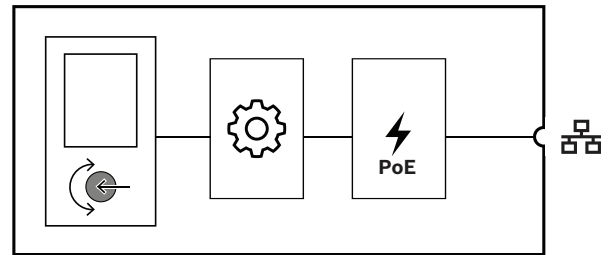

Bağlantı ve işlev şeması

Kontrol Cihazı

Ethernet Üzerinden Güç