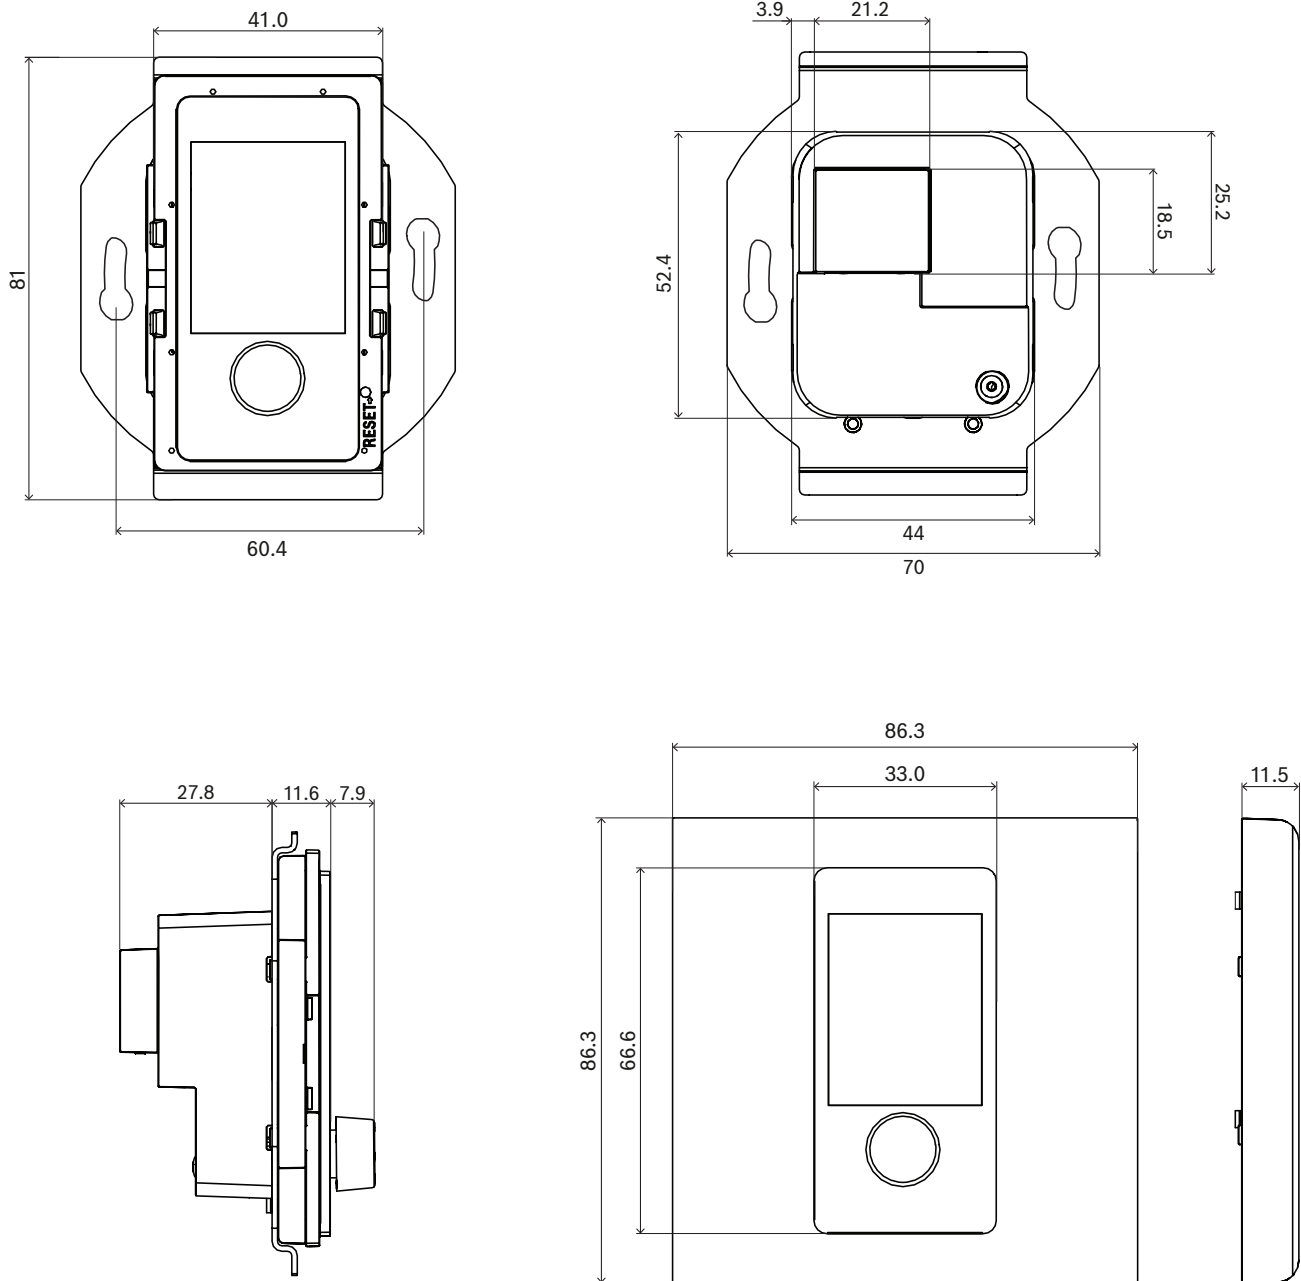

mm

Архитектурные и инженерные характеристики

Подключаемая к IP-сети настенная панель управления предназначена исключительно для использования с системами PRAESENSA компании Bosch. Она обеспечивает интерфейс для управления данными OMNEO с помощью сети Ethernet. Панель получает питание по сети Ethernet (PoE) через сетевое подключение. Она устанавливается в стандартную распределительную коробку для встраиваемого монтажа. Настенная панель управления выступает интерфейсом для

звуковой системы и служит для выбора каналов фоновой музыки и изменения уровня громкости в определенной зоне. Она оснащается ручкой с возможностью поворота и нажатия, а также полноцветным ЖК-дисплеем с подсветкой для удобной навигации и четкой индикации рабочей зоны, выбранного канала и фактического уровня громкости. Панель управления могут использовать люди без специального обучения, однако доступ ограничен с помощью настраиваемого PIN-кода, чтобы устройством могли пользоваться только