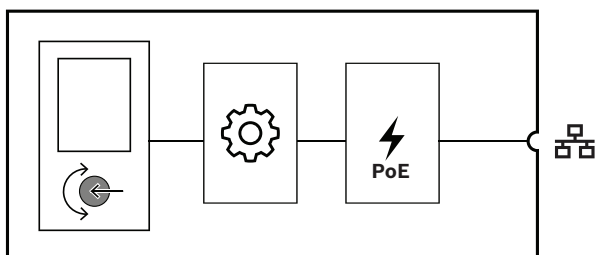

Подключение и функциональная схема

	Контроллер		Питание PoE

Индикатор на передней крышке

	Экран состояния	ЖК-дисплей

Средства управления на передней панели

	Выбор функций и управление	Вращающейся/нажимной кодер
	Сброс устройства к заводским настройкам по умолчанию	Кнопка (под крышкой)

Индикаторы на задней стороне

	100 Мбит/с, сеть 1-2 1 Гбит/с, сеть 1-2	Желтый Зеленый

Подключение кабелей сзади

	Сетевой порт (PoE-потребитель)	

Габариты