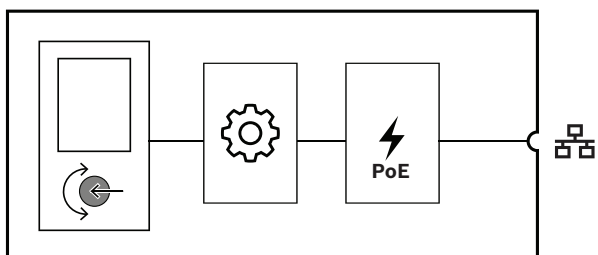

Aansluiting en functiediagram

	Regelaar		Power-over-Ethernet

Indicator aan de voorzijde

	Statusscherm	LCD

Bediening voorzijde

	Funcieselectie en regeling	Draai-/druk-encoder
	Apparaatreset naar fabrieksinstelling	Knop (achter plaat)

Indicatoren aan achterzijde

	100 Mbps-netwerk 1-2 1 Gbps-netwerk 1-2	Geel Groen

Aansluiting aan de achterkant

	Netwerkpoort (PoE PD)	

Afmetingen