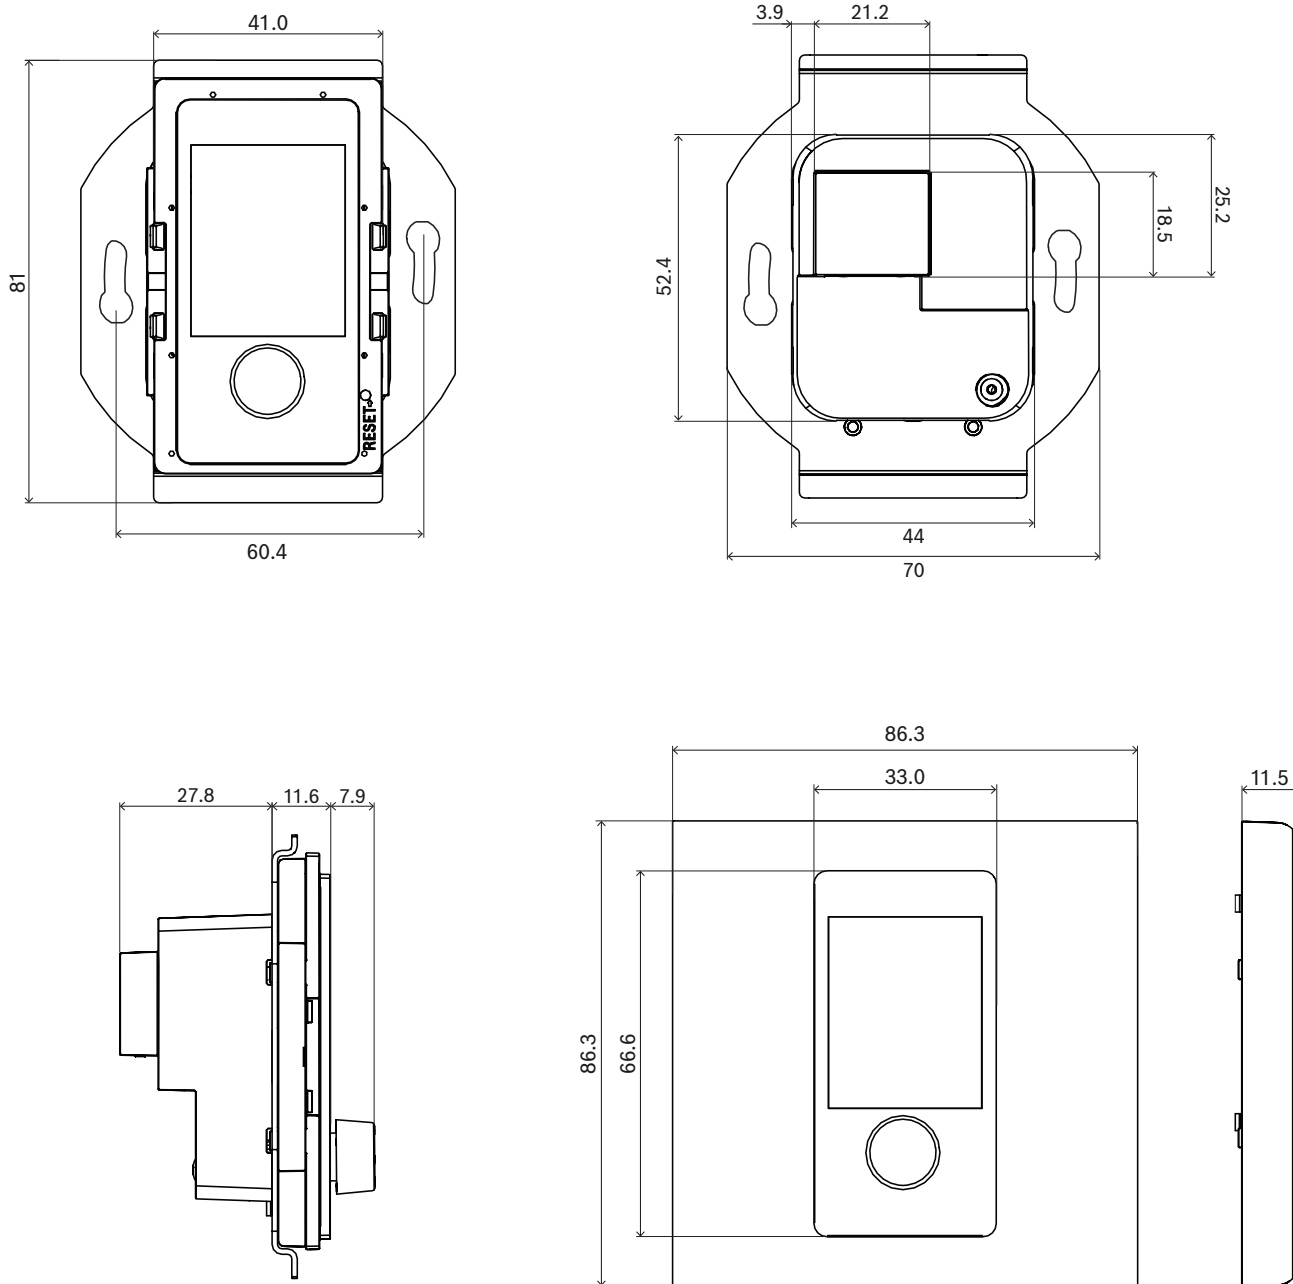

Installatie

- Het wandbedieningspaneel past in een standaard Europese ronde achterdoos voor inbouw met een binnendiameter van 60 mm en een diepte van 60 mm. Vierkante wandplaten (wit en zwart) worden meegeleverd.
- IP-netwerkverbinding via een enkele kabel met RJ45-connector.
- Het apparaat wordt geleverd met een zwarte en een witte voorzijdeplaat en wandplaat om in te passen in de omgeving.

Aansluiting en functiediagram

	Regelaar		Power-over-Ethernet
---	----------	---	---------------------

Indicator aan de voorzijde

	Statusscherm	LCD
---	--------------	-----

Bediening voorzijde

	Funcieselectie en regeling	Draai-/druk-encoder
	Apparaatreset naar fabrieksinstelling	Knop (achter plaat)

Indicatoren aan achterzijde

	100 Mbps-netwerk 1-2 1 Gbps-netwerk 1-2	Geel Groen
---	--	---------------

Aansluiting aan de achterkant

	Netwerkpoort (PoE PD)	
---	-----------------------	---

Afmetingen

mm

Specificaties voor ontwerpers en technici