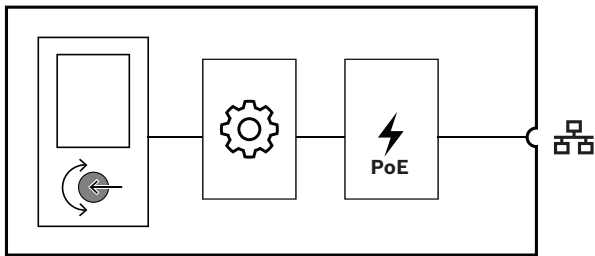

Aansluiting en functiediagram

	Regelaar		Power-over-Ethernet

Indicator aan de voorzijde

	Statusscherm	LCD

Bediening voorzijde

	Functieselectie en regeling	Draai-/druk-encoder
	Apparaatreset naar fabrieksinstelling	Knop (achter plaat)

Indicatoren aan achterzijde

	100 Mbps-netwerk 1-2 1 Gbps-netwerk 1-2	Geel Groen

Aansluiting aan de achterkant

	Netwerkpoort (PoE PD)	

Afmetingen