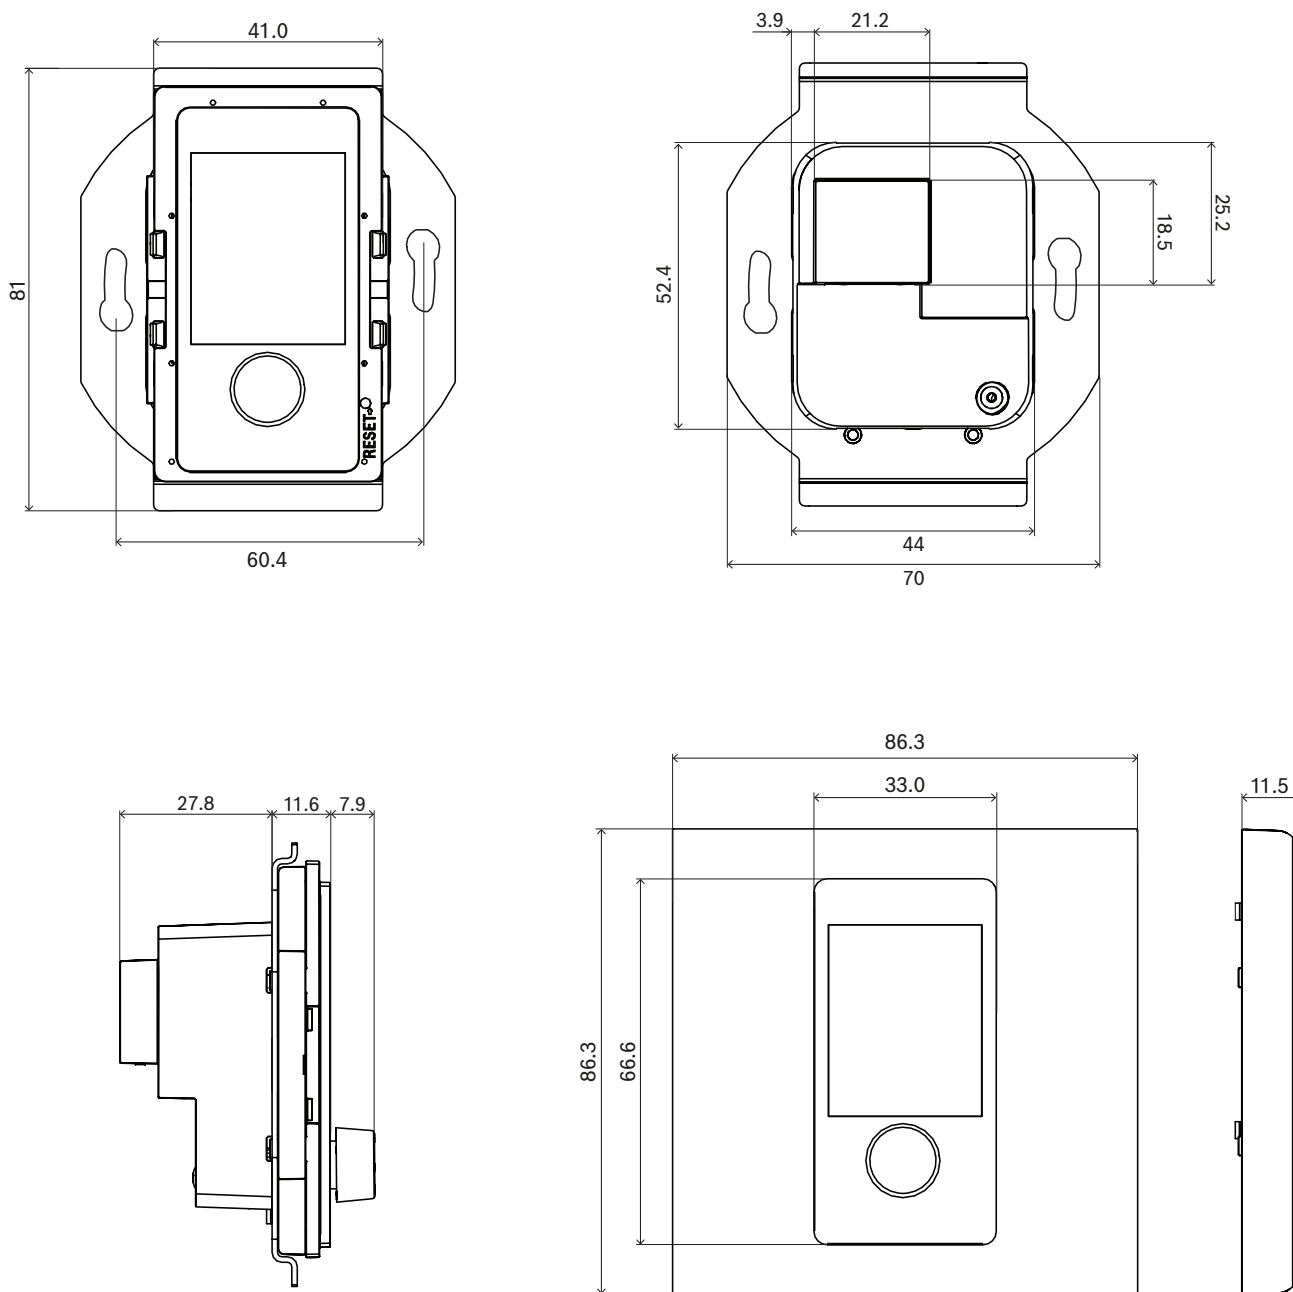

Installatie

- Het wandbedieningspaneel past in een standaard Europese ronde achterdoos voor inbouw met een binnendiameter van 60 mm en een diepte van 60 mm. Vierkante wandplaten (wit en zwart) worden meegeleverd.
- IP-netwerkverbinding via een enkele kabel met RJ45-connector.
- Het apparaat wordt geleverd met een zwarte en een witte voorzijdeplaat en wandplaat om in te passen in de omgeving.

Aansluiting en functiediagram

	Regelaar		Power-over-Ethernet
---	----------	---	---------------------

Indicator aan de voorzijde

	Statusscherm	LCD
---	--------------	-----

Bediening voorzijde

	Functieselectie en regeling	Draai-/druk-encoder
	Apparaatreset naar fabrieksinstelling	Knop (achter plaat)

Indicatoren aan achterzijde

	100 Mbps-netwerk 1-2 1 Gbps-netwerk 1-2	Geel Groen
---	--	---------------

Aansluiting aan de achterkant

	Netwerkpoort (PoE PD)	
---	-----------------------	---

Afmetingen

mm

Specificaties voor ontwerpers en technici

Mechanische specificaties

Afmetingen (H x B x D) (mm)	81 mm x 70 mm x 47.3 mm
Afmetingen (H x B x D) (in)	3.19 in x 2.76 in x 1.86 in
Afmetingen van wanddoos (Ø x D) (mm)	60 mm x 60 mm
Afmetingen van wanddoos (Ø x D) (inch)	2,36 in x 2,36 in
IP-classificatie	IP20
Materiaal	Kunststof (PC/ABS – UL94-5VA)
Color (RAL) (plaat voorzijde met knop)	RAL 9017 VerkeerszwartRAL 9003 signaalwit
Gewicht (kg)	0.10 kg
Gewicht (lb)	0.22 lb