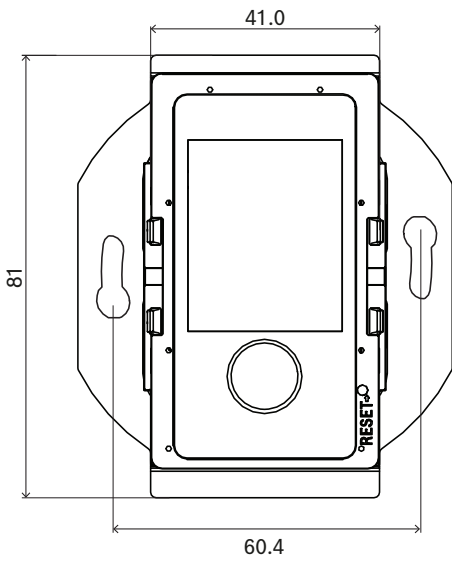

Pemasangan

- Panel kontrol dinding dapat dipasang pada kotak listrik berongga bulat standar Eropa untuk pemasangan flush dengan diameter dalam 60 mm dan kedalaman 60 mm. Pelat dinding persegi (putih dan hitam) disertakan.
- Koneksi jaringan IP melalui satu kabel dengan konektor RJ45.
- Perangkat ini dilengkapi dengan penutup depan dan pelat dinding berwarna hitam dan putih yang dapat diganti sesuai ruang sekitarnya.

Diagram fungsi dan koneksi

	Pengontrol		Power over Ethernet
---	------------	---	---------------------

Indikator sisi depan

	Layar status	LCD
---	--------------	-----

Kontrol sisi depan

	Pemilihan dan kontrol fungsi	Encoder putar/tekan
	Pengaturan ulang perangkat ke default pabrik	Tombol (di belakang penutup)

Indikator sisi belakang

	Jaringan 100 Mbps 1-2 Jaringan 1 Gbps 1-2	Kuning Hijau
---	--	-----------------

Interkoneksi sisi belakang

	Port jaringan (PoE PD)	
---	------------------------	---

Dimensi

mm

Spesifikasi arsitek dan teknisi