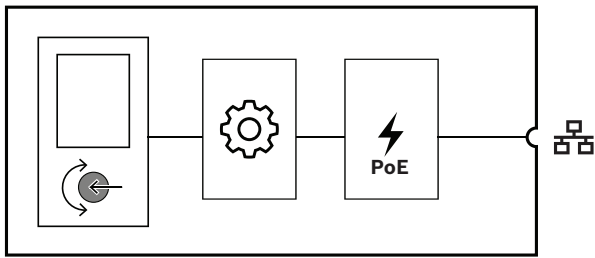

Diagram fungsi dan koneksi

	Pengontrol		Power over Ethernet

Indikator sisi depan

	Layar status	LCD

Kontrol sisi depan

	Pemilihan dan kontrol fungsi	Encoder putar/tekan
	Pengaturan ulang perangkat ke default pabrik	Tombol (di belakang penutup)

Indikator sisi belakang

	Jaringan 100 Mbps 1-2 Jaringan 1 Gbps 1-2	Kuning Hijau

Interkoneksi sisi belakang

	Port jaringan (PoE PD)	

Dimensi