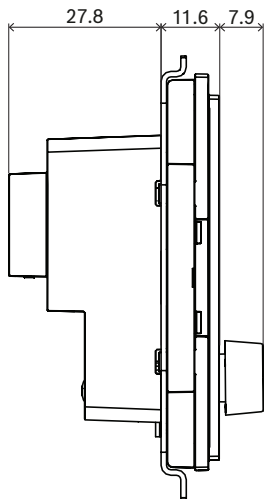

Pemasangan

- Panel kontrol dinding dapat dipasang pada kotak listrik berongga bulat standar Eropa untuk pemasangan flush dengan diameter dalam 60 mm dan kedalaman 60 mm. Pelat dinding persegi (putih dan hitam) disertakan.
- Koneksi jaringan IP melalui satu kabel dengan konektor RJ45.
- Perangkat ini dilengkapi dengan penutup depan dan pelat dinding berwarna hitam dan putih yang dapat diganti sesuai ruang sekitarnya.

Diagram fungsi dan koneksi

	Pengontrol		Power over Ethernet
---	------------	---	---------------------

Indikator sisi depan

	Layar status	LCD
---	--------------	-----

Kontrol sisi depan

	Pemilihan dan kontrol fungsi	Encoder putar/tekan
	Pengaturan ulang perangkat ke default pabrik	Tombol (di belakang penutup)

Indikator sisi belakang

	Jaringan 100 Mbps 1-2 Jaringan 1 Gbps 1-2	Kuning Hijau
---	--	-----------------

Interkoneksi sisi belakang

	Port jaringan (PoE PD)	
---	------------------------	---

Dimensi

mm

Spesifikasi arsitek dan teknisi