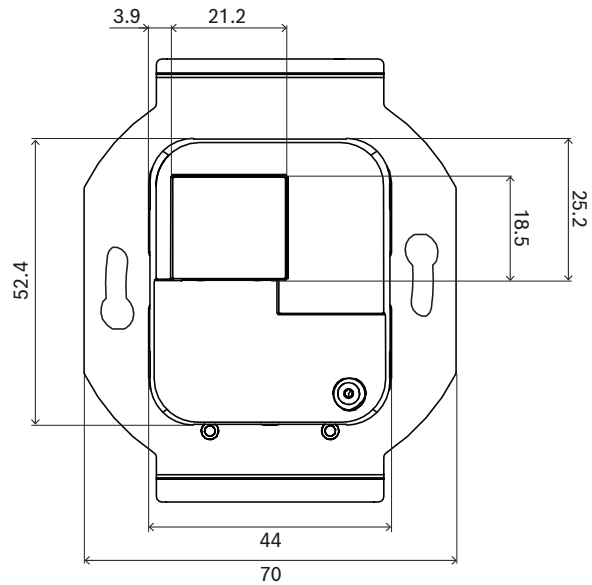

mm

Spesifikasi arsitek dan teknisi

Panel kontrol dinding jaringan IP harus didesain khusus untuk digunakan dengan sistem Bosch PRAESENSA. Panel ini harus menyediakan antarmuka untuk mengontrol data melalui OMNEO menggunakan Ethernet. Panel ini juga harus menerima Power over Ethernet (PoE) melalui koneksi jaringannya. Harus bisa dipasang pada kotak belakang listrik standar untuk pemasangan flush. Panel kontrol dinding harus menjadi antarmuka ke sistem suara untuk memilih saluran musik latar

belakang di suatu zona dan mengubah tingkat volumenya. Memiliki satu kenop tekan/putar dan LCD penuh warna dengan lampu latar untuk memudahkan navigasi dan indikasi yang jelas untuk zona pengoperasian, saluran yang dipilih, dan tingkat volume aktual. Harus mudah dioperasikan oleh orang yang tidak terlatih, tetapi juga harus memiliki akses kode PIN yang dapat dikonfigurasi untuk membatasi akses hanya untuk staf yang berwenang. Panel kontrol dinding harus berlabel CE dan sesuai dengan