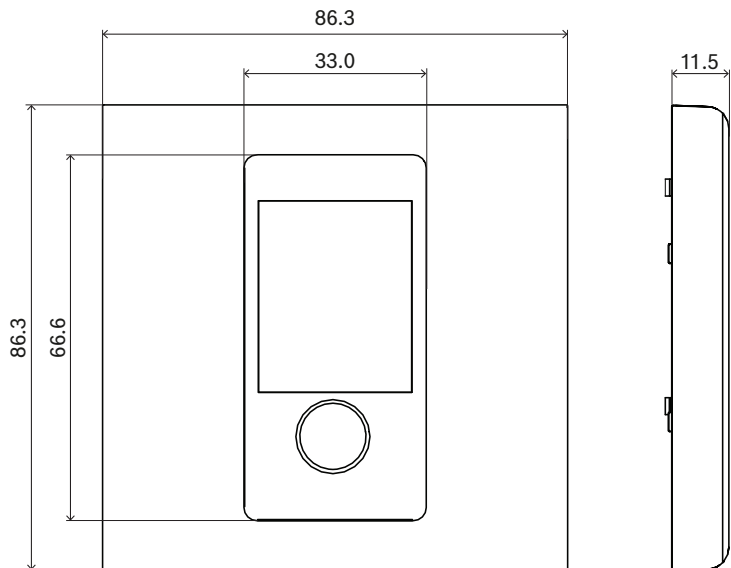

Pemasangan

- Panel kontrol dinding dapat dipasang pada kotak listrik berongga bulat standar Eropa untuk pemasangan flush dengan diameter dalam 60 mm dan kedalaman 60 mm. Pelat dinding persegi (putih dan hitam) disertakan.
- Koneksi jaringan IP melalui satu kabel dengan konektor RJ45.
- Perangkat ini dilengkapi dengan penutup depan dan pelat dinding berwarna hitam dan putih yang dapat diganti sesuai ruang sekitarnya.

Diagram fungsi dan koneksi

	Pengontrol		Power over Ethernet
---	------------	---	---------------------

Indikator sisi depan

	Layar status	LCD
---	--------------	-----

Kontrol sisi depan

	Pemilihan dan kontrol fungsi	Encoder putar/tekan
	Pengaturan ulang perangkat ke default pabrik	Tombol (di belakang penutup)

Indikator sisi belakang

	Jaringan 100 Mbps 1-2 Jaringan 1 Gbps 1-2	Kuning Hijau
---	--	-----------------

Interkoneksi sisi belakang

	Port jaringan (PoE PD)	
---	------------------------	---

Dimensi

mm

Spesifikasi arsitek dan teknisi

Getaran pengoperasian

Amplitudo (mm)	< 0.7 mm
Percepatan (G)	< 2 G
Guncangan (transportasi) (G)	< 10 G (IEC 60068-2-27)

Mekanis

Dimensi (T x P x L) (mm)	81 mm x 70 mm x 47.3 mm
Dimensi (T x P x L) (inci)	3.19 in x 2.76 in x 1.86 in
Dimensi kotak dinding (Ø x D) (mm)	60 mm x 60 mm
Dimensi kotak dinding (Ø x D) (in)	2,36 inci x 2,36 inci
Rating IP	IP20
Bahan	Plastik (PC/ABS – UL94-5VA)
Color (RAL) (penutup depan dengan kenop)	RAL 9017 Hitam lalu lintas; RAL 9003 Sinyal putih
Bobot (kg)	0.10 kg
Bobot (lb)	0.22 lb