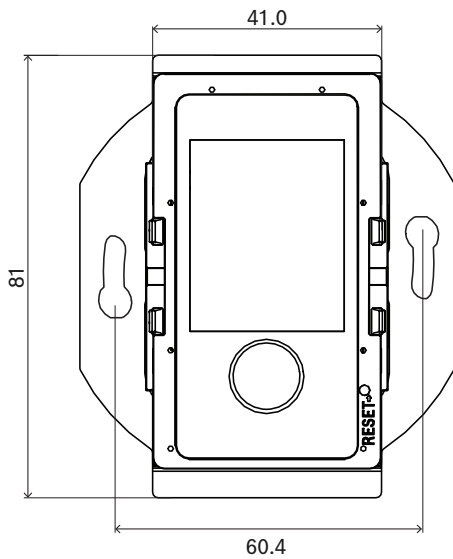

Asennus

- Seinäohjauspaneeli sopii tavalliseen eurooppalaiseen, pyöreään, puoliupposasennettuun sähkölaitteiden takakoteloon, jonka sisähalkaisija on 60 millimetriä ja syvyys 60 millimetriä. Neliömäiset seinälevyt (valkoinen ja musta) sisältyvät toimitukseen.
- IP-verkkoyhteys yhdellä kaapelilla RJ45-liittimellä.
- Laitteen mukana tulee musta ja valkoinen etukansi ja seinälevy, jonka voi vaihtaa ympäristöön sopivaksi.

Takapuolen liitäntä

	Verkkoportti (PoE PD)	
---	-----------------------	---

Mitat

mm

Laitteiden tekniset tiedot ja ominaisuudet

IP-verkkoon liitetty seinäohjauspaneeli suunnitellaan yksinomaan Bosch PRAESENSA-järjestelmissä käytettäväksi. Se tarjoaa liitännän ohjausdatalle OMNEO-järjestelmän kautta Ethernet-verkon avulla. Sen tehonsyöttö tapahtuu verkkoyhteydessä Ethernet-kaapelin (PoE) kautta. Sen pitää mahtua tavalliseen sähkölaitteiden takarasiaan upposennuksia varten. Seinäohjauspaneelin pitää olla liitännä äänentoistojärjestelmään, jolla voidaan valita vyöhykkeen taustamusiikkikanava ja säätää sen

Tekniset tiedot

Mitat (K x L x S) (mm)	81 mm x 70 mm x 47.3 mm
Mitat (K x L x S) (in)	3.19 in x 2.76 in x 1.86 in
Seinärasian mitat (Ø x syvyys) (mm)	60 x 60 mm
Seinärasian mitat (Ø x syvyys) (mm)	2,36 x 2,36 tuumaa
IP-luokitus	IP20
Materiaali	Muovi (PC/ABS – UL94-5VA)
Color (RAL) (etukansi ja nappi)	RAL 9017 liikenteenmusta; RAL 9003 valkoinen
Paino (kg)	0.10 kg
Paino (lb)	0.22 lb