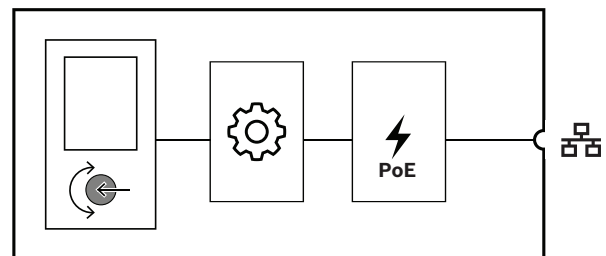

Yhteys- ja toimintakaavio

	Ohjain		Tehonsyöttö Ethernet-kaapelin kautta