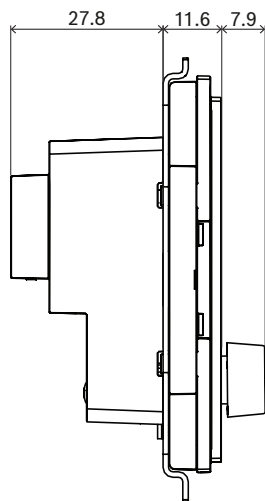

Yhteys- ja toimintakaavio

	Ohjain		Tehonsyöttö Ethernet-kaapelin kautta
---	--------	---	--------------------------------------

Etupuolen ilmaisimet

	Tilanäyttö	LCD
---	------------	-----

Ohjaus etupuolelta

Takapuolen liitäntä

	Verkkoportti (PoE PD)	
---	-----------------------	---

Mitat

mm

Laitteiden tekniset tiedot ja ominaisuudet

IP-verkkoon liitetty seinäohjauspaneeli suunnitellaan yksinomaan Bosch PRAESENSA-järjestelmissä käytettäväksi. Se tarjoaa liitännän ohjausdatalle OMNEO-järjestelmän kautta Ethernet-verkon avulla. Sen tehonsyöttö tapahtuu verkkoyhteydessä Ethernet-kaapelin (PoE) kautta. Sen pitää mahtua tavalliseen sähkölaitteiden takarasiaan upposennuksia varten. Seinäohjauspaneelin pitää olla liitännä äänentoistojärjestelmään, jolla voidaan valita vyöhykkeen taustamusiikkikanava ja säätää sen

Tekniset tiedot

Mitat (K x L x S) (mm)	81 mm x 70 mm x 47.3 mm
Mitat (K x L x S) (in)	3.19 in x 2.76 in x 1.86 in
Seinärasian mitat (Ø x syvyys) (mm)	60 x 60 mm
Seinärasian mitat (Ø x syvyys) (mm)	2,36 x 2,36 tuumaa
IP-luokitus	IP20
Materiaali	Muovi (PC/ABS – UL94-5VA)
Color (RAL) (etukansi ja nappi)	RAL 9017 liikenteenmusta; RAL 9003 valkoinen
Paino (kg)	0.10 kg
Paino (lb)	0.22 lb