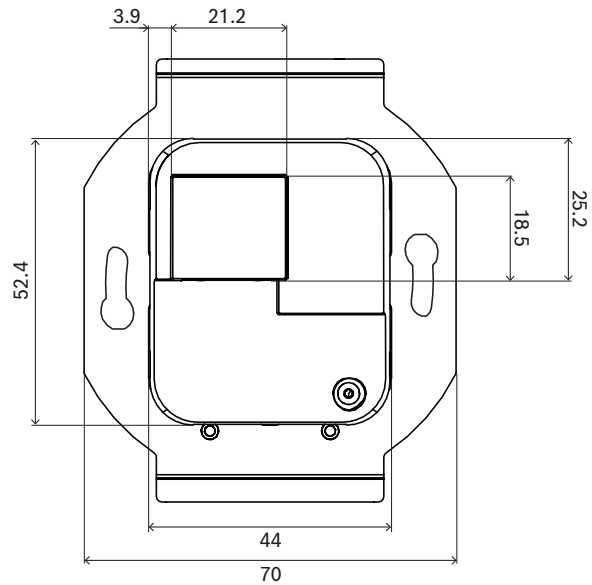

mm

Laitteiden tekniset tiedot ja ominaisuudet

IP-verkkoon liitetty seinäohjauspaneeli suunnitellaan yksinomaan Bosch PRAESENSA-järjestelmissä käytettäväksi. Se tarjoaa liitännän ohjausdatalle OMNEO-järjestelmän kautta Ethernet-verkon avulla. Sen tehonsyöttö tapahtuu verkkoyhteydessä Ethernet-kaapelin (PoE) kautta. Sen pitää mahtua tavalliseen sähkölaitteiden takarasiaan upposennuksia varten. Seinäohjauspaneelin pitää olla liitännä äänentoistojärjestelmään, jolla voidaan valita vyöhykkeen taustamusiikkikanava ja säätää sen

äänenvoimakkuutta. Siinä on oltava yksi painettava ja kierrettävä nappi ja taustavalolla varustettu LCD-värinäyttö selailun helpottamiseksi ja toimintavyöhykkeen, valitun kanavan ja todellisen äänenvoimakkuuden tason selkeää näyttöä varten. Sen on sovellettava siihen perehdyttämättömien ihmisten käyttöön, mutta siinä on oltava myös mahdollisuus rajoittaa käyttöoikeudet valtuutetuille henkilöille PIN-koodin avulla. Seinäohjauspaneelissa on oltava CE-merkintä, ja sen pitää täyttää RoHS-