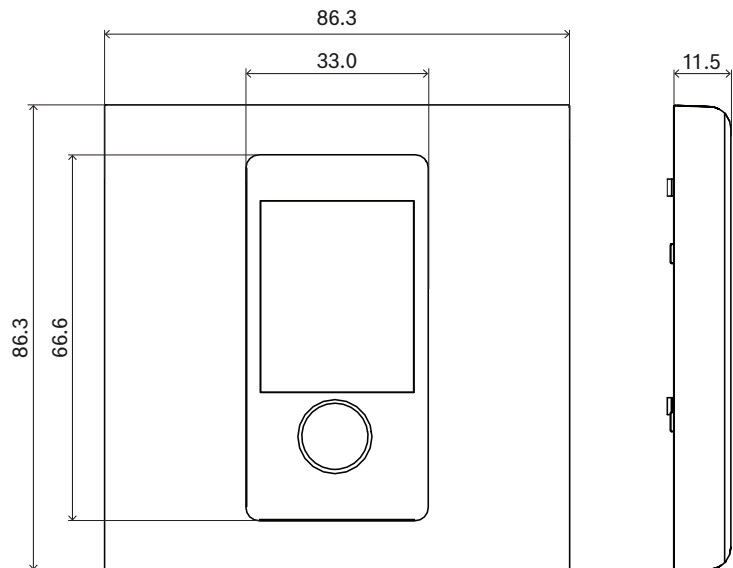

Asennus

- Seinäohjauspaneeli sopii tavalliseen eurooppalaiseen, pyöreään, puoliupposasennettuun sähkölaitteiden takakoteloon, jonka sisähalkaisija on 60 millimetriä ja syvyys 60 millimetriä. Neliömäiset seinälevyt (valkoinen ja musta) sisältyvät toimitukseen.
- IP-verkkoyhteys yhdellä kaapelilla RJ45-liittimellä.
- Laitteen mukana tulee musta ja valkoinen etukansi ja seinälevy, jonka voi vaihtaa ympäristöön sopivaksi.

Takapuolen liitäntä

	Verkkoportti (PoE PD)	
---	-----------------------	---

Mitat

mm

Laitteiden tekniset tiedot ja ominaisuudet

IP-verkkoon liitetty seinäohjauspaneeli suunnitellaan yksinomaan Bosch PRAESENSA-järjestelmissä käytettäväksi. Se tarjoaa liitännän ohjausdatalle OMNEO-järjestelmän kautta Ethernet-verkon avulla. Sen tehonsyöttö tapahtuu verkkoyhteydessä Ethernet-kaapelin (PoE) kautta. Sen pitää mahtua tavalliseen sähkölaitteiden takarasiaan upposennuksia varten. Seinäohjauspaneelin pitää olla liitännä äänentoistojärjestelmään, jolla voidaan valita vyöhykkeen taustamusiikkikanava ja säätää sen

Tekniset tiedot

Sähköominaisuudet

Näyttö	
Näytön koko (in)	1.77 in
Näyttöväri	Väri
Näyttötyyppi	TFT
Näytön tarkkuus (kuvapisteen) (L x K)	128 x 160 px
Kirkkaus	480 cd/m ²

Virran muunnos

Tehonsyöttö Ethernet-kaapelin kautta (PD)	PoE IEEE 802.3af Luokka 1
Nimellisjännite (VDC)	48 VDC
Tulojännite (VDC) (toleranssi)	37 VDC – 57 VDC

Tekniset tiedot

Mitat (K x L x S) (mm)	81 mm x 70 mm x 47.3 mm
Mitat (K x L x S) (in)	3.19 in x 2.76 in x 1.86 in
Seinärasian mitat (Ø x syvyys) (mm)	60 x 60 mm
Seinärasian mitat (Ø x syvyys) (mm)	2,36 x 2,36 tuumaa
IP-luokitus	IP20
Materiaali	Muovi (PC/ABS – UL94-5VA)
Color (RAL) (etukansi ja nappi)	RAL 9017 liikenteenmusta; RAL 9003 valkoinen
Paino (kg)	0.10 kg
Paino (lb)	0.22 lb