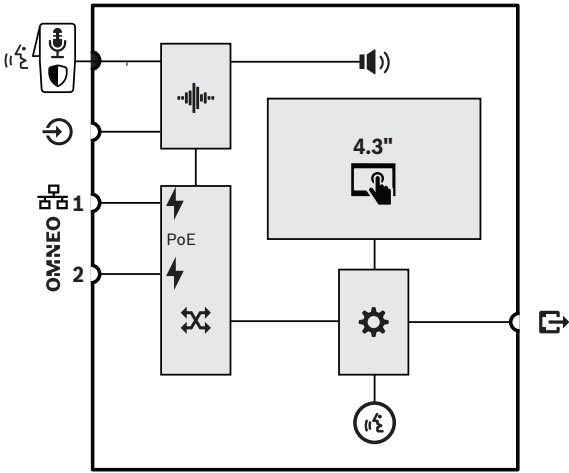

- Ses seviyesi kontrolü bulunan dahili monitör hoparlörü.
- Harici bir ses kaynağı bağlamak için yerel ses hattı girişi (stereo-mono dönüşüme sahip). Ses kanalını ağda kullanılabilir ve herhangi bir hoparlör bölgesinde çalınabilir.
- Her biri on iki düğmeye sahip dört adede kadar PRA-CSE uzantısı bağlantısı. Düğmeler çeşitli işlevler için yapılandırılabilir, ancak bunlar erişilebilir bölgelere ilişkin net bir genel bakış sağlayan bölge seçimi için özellikle kullanışlıdır ve her düğmenin LED göstergeleri ilgili bölgenin (seçili, meşgul veya arızada olmak gibi) durumunu gösterir.
- Çağrı istasyonu bir süre boyunca kullanılmazsa enerji tasarrufu yapmak için uyku moduna geçer. Ekranı veya bir düğmeye dokunulduğunda, hemen uyanır.

Acil durumda çalışma

- Çağrı istasyonu itfaiyeci kullanıcı arayüzü yapılandırıldığında ve buna en az bir adet PRA-CSE bağlandığında sesli alarm uygulamaları standartlarına tamamen uyar.
- Tüm kritik alarm işlevleri eldiven takan operatörler için erişilebilir durumdadır. 4,3" ekran sistem durumu hakkında geri bildirim sağlar.
- İki RJ45 ağ konnektörünün her biri çağrı istasyonuna güç sağlamak için PoE'yi kabul eder. Bu, çalışmanın tamamı için tek bağlantı yeterli olduğundan arıza korumalı ağ bağlantısı yedekli çalışmasına imkan verir.
- Tüm kritik öğelerin denetimi; ses yolunun yanı sıra ağ iletişimi de denetlenir.

Bağlantı ve işlev şeması

	Bas Konuş veya Başlat/ Durdur düğmesine sahip sabit el mikrofonu		Ses işleme (DSP)
	Dahili monitör hoparlörü		Ethernet Üzerinden Güç
	OMNEO ağ anahtarı		Denetleyici
	Çağrı/mikrofon durumu LED halkası