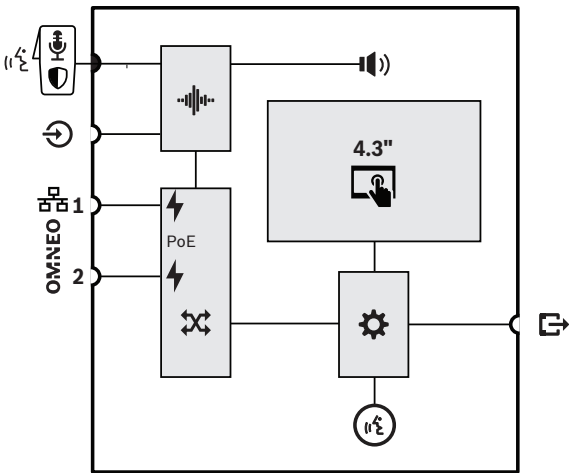

Vaaratilanteet

- Kuulutuskoje täyttää kaikki äänievakuointijärjestelmille asetetut vaatimukset, jos palokunnan käyttöliittymä on määritetty ja ainakin yksi PRA-CSE on yhdistettynä.
- Kaikki kriittiset hälytystoiminnot voi suorittaa painikkeilla käsin kädessä. 4,3 tuuman näyttö antaa palautteen järjestelmän tilasta.
- Kumpikin kahdesta RJ45-verkkoliitännästä toimii kuulutuskojeen PoE-liitäntänä. Näin saavutetaan vikasietoinen verkkoliitäntä, koska jo yksi liitäntä riittää täyteen toiminnallisuuteen.
- Kaikkien kriittisten osa-alueiden valvonta – äänikanava ja tietoliikenneyhteys verkkoon ovat molemmat valvottuja.

Yhteys- ja toimintakaavio

	Kiinteä käsिमikrofoni, jossa on puhepainike ja aloitus/lopetus-kytkin		Äänenkäsittely (DSP)
	Sisäinen monitorikaiutin		Power over Ethernet
	OMNEO-verkkokytkin		Ohjain
	Kuulutus/mikrofoni-tilan rengasmerkkivalo