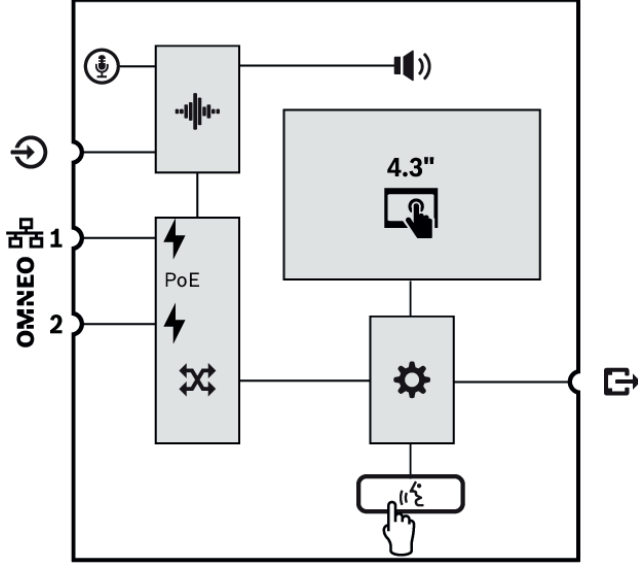

- Harici bir ses kaynağı bağlamak için yerel ses hattı girişi (stereo-mono dönüşüme sahip). Ses kanalını ağda kullanılabilir ve herhangi bir hoparlör bölgesinde çalınabilir.
- Her biri on iki düğmeye sahip dört adede kadar PRA-CSE uzantısı bağlantısı. Düğmeler çeşitli işlevler için yapılandırılabilir, ancak bunlar erişilebilir bölgelere ilişkin net bir genel bakış sağlayan bölge seçimi için özellikle kullanışlıdır ve her düğmenin LED göstergeleri ilgili bölgenin (seçili, meşgul veya arızada olmak gibi) durumunu gösterir.
- Çağrı istasyonu bir süre boyunca kullanılmazsa enerji tasarrufu yapmak için uyku moduna geçer. Ekranı veya bir düğmeye dokunulduğunda, hemen uyanır.

Acil durumda çalışma

- Çağrı istasyonu itfaiyeci kullanıcı arayüzü yapılandırıldığında ve buna en az bir adet PRA-CSE bağlandığında sesli alarm uygulamaları standartlarına tamamen uyar.
- Tüm kritik alarm işlevleri eldiven takan operatörler için erişilebilir durumdadır. 4,3" ekran sistem durumu hakkında geri bildirim sağlar.
- İki RJ45 ağ konnektörünün her biri çağrı istasyonuna güç sağlamak için PoE'yi kabul eder. Bu, çalışmanın tamamı için tek bağlantı yeterli olduğundan arıza korumalı ağ bağlantısı yedekli çalışmasına imkan verir.
- Tüm kritik öğelerin denetimi; ses yolunun yanı sıra ağ iletişimi de denetlenir.

Bağlantı ve işlev şeması

🎤	Esnek gövdeli sabit mikrofon	🔊	Dahili monitör hoparlörü
🔊	Ses işleme (DSP)	⚡	Ethernet Üzerinden Güç
🔗	OMNEO ağ anahtarı	⚙️	Denetleyici
🗣️	Bas Konuş düğmesi