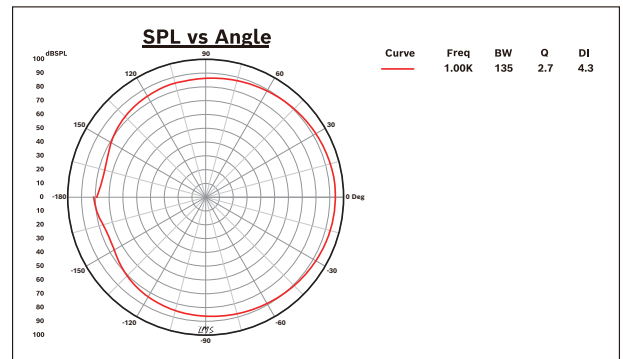

模拟音频输入	
类型	1 x 副箱输出
接口	1 x 两针凤凰插

频率响应曲线:

指向性图:

- 1K垂直指向性

- 1K水平指向性

- 4K垂直指向性

- 4K水平指向性

机械参数