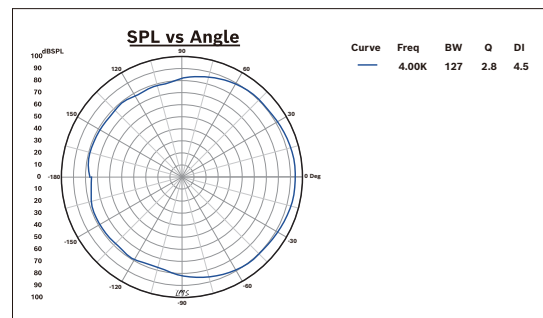

模拟音频输入	
类型	1 x 副箱输出
接口	1 x 两针凤凰插

频率响应曲线:

指向性图:

- 1K垂直指向性

- 1K水平指向性

- 4K垂直指向性

- 4K水平指向性

机械参数