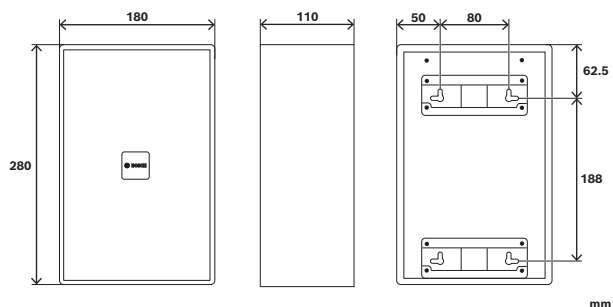

安装/配置说明

扬声器三视图: