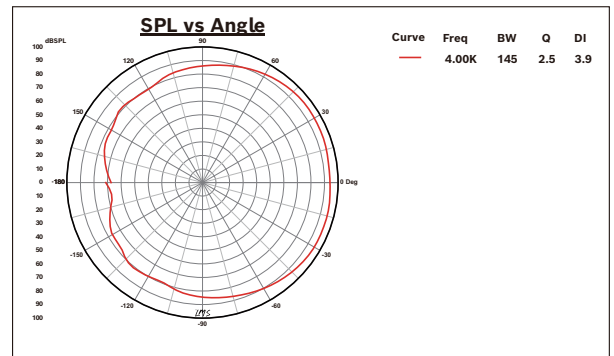

模拟音频输入	
类型	1 x 副箱输出
接口	1 x 两针凤凰插

频率响应曲线:

指向性图:

- 1K垂直指向性

- 1K水平指向性

- 4K垂直指向性

- 4K水平指向性

机械参数