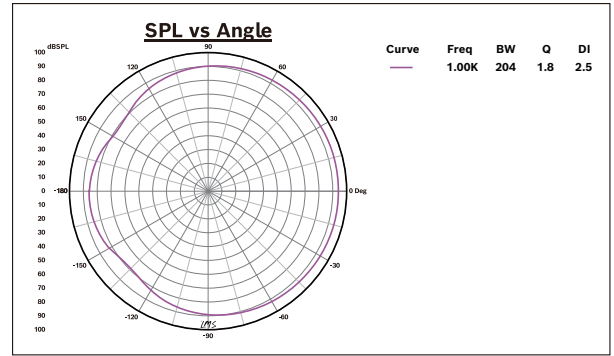

随附附件

数量	组件
1	木质音箱
1	用户手册
1	RoHS
1	接线端子 (套)

技术指标

电气参数

扬声器	
额定功率	15 W, 8 Ω
灵敏度(1 kHz, 1 m)	87 dB
最大声压级(1 kHz, 1 m)	99 dB
有效频率范围 (-10 dB)	95 Hz - 19.5 kHz
开放角度HxV (-6 dB, 1 kHz)	184° x 170°
开放角度HxV (-6 dB, 4 kHz)	112° x 35°

模拟音频输入	
类型	1 x 副箱输出
接口	1 x 两针凤凰插

频率响应曲线:

指向性图:

- 1K垂直指向性

- 1K水平指向性

- 4K垂直指向性

- 4K水平指向性

机械参数

扬声器	
材质	木质外壳, 金属网罩
尺寸 (H x W x D)	280 mm x 180 mm x 110 mm