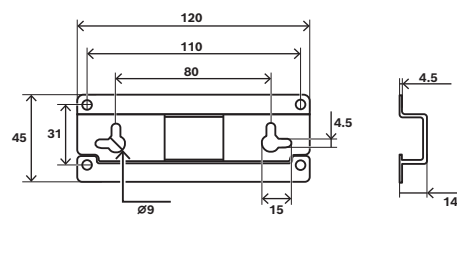

- 出色的语音清晰度和背景音乐效果
- 与有源IP音箱配套使用
- 可旋转徽标，适合横向或纵向壁挂安装