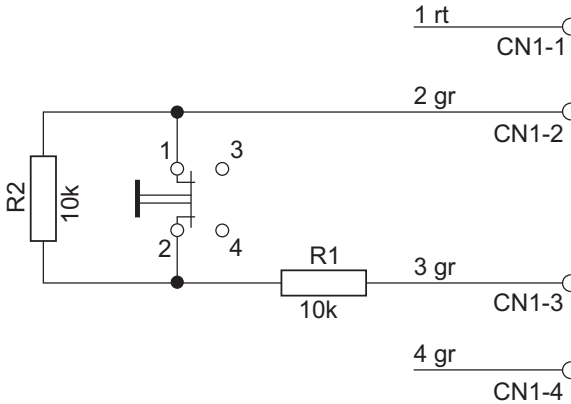

PAVIRO Key Switch

PVA-1KS

BOSCH

tr

İçindekiler

1	Kısa bilgiler	4
2	Kurulum	5
3	Teknik veriler	7

1 Kısa bilgiler

PVA-1KS, PAVIRO çağrı istasyonlarına isteğe bağlı olarak takılabilen bir anahtardır. Anahtarın besleme hatları, kısa devreler ve kesilmeler için izlenir. Daha fazla bilgi için bkz: çağrı istasyonu kılavuzu.

Birlikte gelen parçalar

Adet	Parça
1	Anahtar
1	Önceden konfigüre edilmiş 4 pinli bağlantı kablosu
2	Rezistör 10 k Ω
1	Kurulum notu

2 Kurulum

Kurulum talimatları için lütfen PVA-15CST çağrı istasyonu kılavuzundaki bölüm 5.3 “Güçlendirme seçenekleri”ne bakın.

Çağrı istasyonunun anahtarla kilitlenebilmesi için, verilen 4 pinli kablo ve rezistörler şekilde 2.1'de gösterildiği gibi (normal olarak kapalı kontak, NCC) bağlanmalıdır.

Şerit kablonun bağlanma sırasına dikkat edin. İki harici kablodan 1 (kırmızı) ve 4 (yeşil) kesme noktasına olabildiğince yakın kesilmeli ve yalıtılmalıdır. İki harici kablodan 2 (yeşil) ve 3 (yeşil) anahtar bağlantıları 3 ve 4'ye lehimlenmelidir. Kutup önemli değildir.

Şekil 2.1: Anahtar kilitleme fonksiyonu için anahtarın normal olarak kapalı kontakla (NCC) bağlanması

3 Teknik veriler

Net ağırlık	30 g
Nakliye ağırlığı	40 g

Bosch Security Systems B.V.

Torenallee 49
5617 BA Eindhoven
The Netherlands