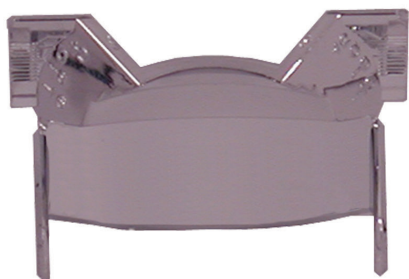

## OMLR93-3 Langeafstandsspiegel

Voorziet in een groot detectiebereik met een bereik van 21 m x 3 m. Wordt geleverd in pakketten van drie stuks.

### Bestelinformatie

**OMLR93-3 Langeafstandsspiegel**

Voorziet in een groot detectiebereik met een bereik van 21 m x 3 m. Wordt geleverd in pakketten van drie stuks.

**OMLR93-3**

**The Netherlands:**

Bosch Security Systems B.V.  
Postbus 80002  
5600 JB Eindhoven  
Phone: +31 40 2577 200  
Fax: +31 40 2577 202  
nl.securitysystems@bosch.com  
www.boschsecurity.nl