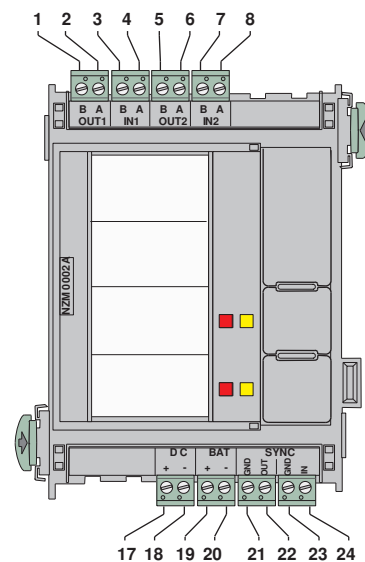

De NZM 0002 A signaleringsmodule (NAC) levert twee bewaakte primaire lijnen. Dit maakt de aansluiting van twee aparte signaleringszones mogelijk.

Aansluiting van:

- Sirenes
- Flitslichten
- Hoorns

De bedrijfsstatus van elke zone wordt weergegeven door een rode en een gele status-LED.

Systemoverzicht

Pos.	Omschrijving	Connector
1 / 2	B OUT1/A OUT1	NAC-zone 1
3 / 4	B IN1/A IN1	
5 / 6	B OUT2/A OUT2	NAC-zone 2
7 / 8	B IN2/A IN2	
17 / 18	DC +/-	Externe voeding
19 / 20	BAT +/-	24 VDC-ingang, accuspanning
21 / 22	SYNC GND/OUT	Synchronisatie-uitgang
23 / 24	SYNC GND/IN	Synchronisatie-ingang

Opmerkingen over installatie/configuratie

- Voor werking van het branddetectiesysteem conform EN 54-13 moeten de signaalgeverlijnen zijn ontworpen in lustopologie.

Meegeleverde onderdelen

Aantal	Component
1	NZM 0002 A Signaleringsmodule (NAC)
2	Labelstroken
2	3,9 kOhm-weerstanden

Mechanisch

Bedienings-/displayelementen	4 LED's (2 x rood, 2 x geel) 2 toetsen (LED-test)
Materiaal van behuizing	ABS-kunststof, Polylac PA-766
Kleur van behuizing	Zijdeglansafwerking, antraciet, RAL 7016
Afmetingen	Ca. 127 x 96 x 60 mm
Gewicht	Ca. 135 g