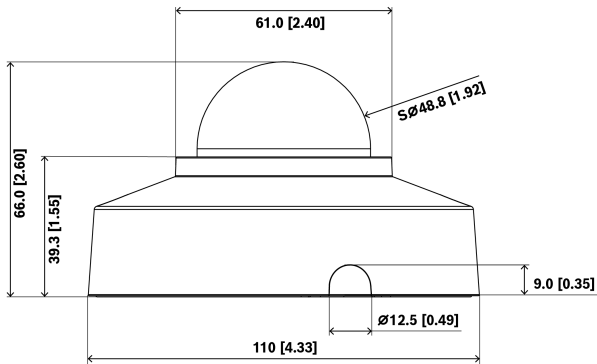

Standart	Tip
	RoHS AB, 2011/65/AB ve 2015/863/AB WEEE AB, 2012/19/AB Ambalaj AB, 94/62/AB N2580-1 (Bosch standardı) N33.6 (Bosch standardı)
Güvenlik	EN IEC 62368-1 IEC 62368-1 UL 62368-1
Görüntü performansı	IEC 62676-5
Renk gösterimi	ITU-R BT.709-6
ONVIF uyumluluğu	EN 50132-5-2, EN 62676-2
Darbelere karşı koruma	EN 62262 (IK08): 2002
İşaretler	CE, FCC, UL, WEEE, RCM, VCCI, UKCA, BIS, KCC, CMIM
Uyumluluk	NDAA uyumlu

Bölge	Yasal uyumluluk/kalite işaretleri	
Avrupa	CE	
ABD	UL CAP	Cybersecurity Assurance Program
İngiltere	UKCA	
Fas	CMIM	

Kurulum/yapılandırma notları

mm (inç) olarak boyutlar

Birlikte verilen parçalar

Adet	Bileşen
1	FLEXIDOME micro 3100i iç mekan cihazı

Adet	Bileşen
1	TR15 anahtarı
1	Montaj etiketi
1	Hızlı montaj kılavuzu
1	Güvenlik bilgileri
3	Teknisyen UX etiketi

Teknik özellikler

Elektriksel Özellikler

PoE girişi	PoE IEEE 802.3af / 802.3at Type 1, Class 3
Güç tüketimi PoE (W) (tipik - maksimum)	3.2 W - 4.5 W

Sensör

Toplam sensör pikseli	2 MP yaklaşık
Sensör tipi	1/2.8 inch CMOS
Etkin piksel sayısı (Y x D)	1,920 x 1,080

Hassasiyet

Renkli (lüks) (hassasiyet IEC 62676 Bölüm 5'e göre ölçülmüştür)	0.10 lx

Dinamik aralık

Yüksek dinamik aralık (HDR) (dB)	120 dB

Optik

Lens odak uzaklığı (mm)	6 mm
Lens diyaframı (/F)	1.9 /F
Yatay görüş alanı (°)	58.5°
Dikey görüş alanı (°)	31.3°

Video işlevleri

Gündüz/gece	Otomatik (ayarlanabilir anahtar noktaları); Renkli; Monokrom
Kamera işlevleri	Görüntüyü yansıt; 90° dönüş; 180° dönüş; Dik mod dahil 270° dönüş; Arka ışık dengeleme (BLC); Keskinlik iyileştirme; Intelligent Defog; Piksel sayacı; Doğunluk; Parlaklık; Video filigranı; Ekran damgası; Konum