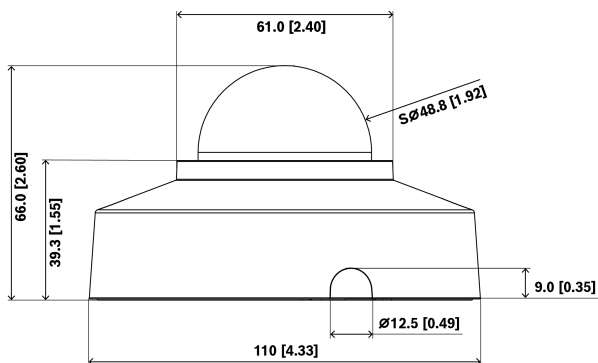

Norm	Type
	IEC 60068-2-2
	IEC 60068-2-6
	IEC 60068-2-14
	IEC 60068-2-27
	EN IEC 63000: 2018
	RoHS EU, 2011/65/EU en 2015/863/EU
	WEEE EU, 2012/19/EU
	Verpakking EU, 94/62/EU
	N2580-1 (Bosch-norm)
	N33.6 (Bosch-norm)
Veiligheid	EN IEC 62368-1 IEC 62368-1 UL 62368-1
Beeldkwaliteit	IEC 62676-5
Kleurenweergave	ITU-R BT.709-6
ONVIF-conformiteit	EN 50132-5-2, EN 62676-2
Slagvastheid	EN 62262 (IK08): 2002
Markeringen	CE, FCC, UL, WEEE, RCM, VCCI, UKCA, BIS, KCC, SASO, CMIM, Zweden PVC-vrij
Naleving	Conform NDAA

Regio	Naleving van wet- en regelgeving/kwaliteitsaanduidingen	
Europa	CE	
VS	UL CAP	Cybersecurity Assurance Program
Groot-Brittannië	UKCA	

Opmerkingen over installatie/configuratie

Afmetingen in mm (inch)

Meegeleverde onderdelen

Kwantiteit	Onderdeel
1	FLEXIDOME micro 3100i indoor apparaat
1	TR15-sleutel
1	Montagesticker
1	Beknopte installatiehandleiding
1	Veiligheids- en beveiligingsinformatie
3	UX-label voor installateurs

Technische specificaties

Elektrisch

PoE	PoE IEEE 802.3af / 802.3at Type 1, Class 3
Stroomverbruik PoE (W) (normaal – maximaal)	3.2 W – 4.5 W

Sensor

Totaal aantal pixels van sensor	2 MP ong.
Type sensor	1/2.8 inch CMOS
Effectieve pixels (H x V)	1,920 x 1,080

Gevoeligheid

Kleur (lx) (gevoeligheid gemeten volgens IEC 62676 Deel 5)	0.1 lx

Dynamisch bereik

Hoog dynamisch bereik (HDR) (dB)	120 dB

Optisch

Focal lengte objectief (mm)	3.2 mm
Objectiefopening (/F)	1.6 /F
Horizontaal gezichtsveld (°)	106°
Verticaal gezichtsveld (°)	56°

Videofuncties

Dag/nacht	Automatisch (instelbare schakelpunten); Kleur; Zwart-wit