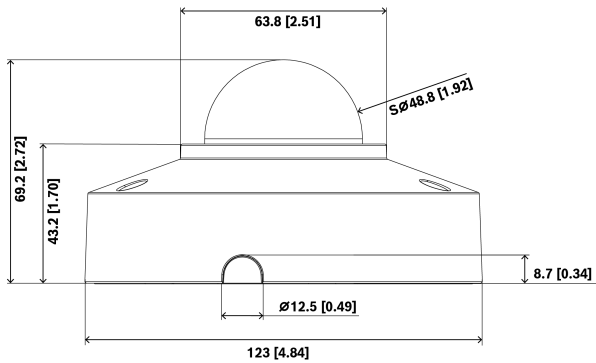

Standart	Tip
	RoHS AB, 2011/65/AB ve 2015/863/AB WEEE AB, 2012/19/AB Ambalaj AB, 94/62/AB N2580-1 (Bosch standardı) N33.6 (Bosch standardı)
Güvenlik	EN IEC 62368-1 IEC 62368-1 UL 62368-1 EN/IEC/UL 60950-22
Sızdırmazlık koruması	EN 60529 (IP66)
Görüntü performansı	IEC 62676-5
Renk gösterimi	ITU-R BT.709-6
ONVIF uyumluluğu	EN 50132-5-2, EN 62676-2
Darbelere karşı koruma	EN 62262 (IK10): 2002
İşaretler	CE, FCC, UL, WEEE, RCM, VCCI, UKCA, BIS, KCC, SASO, CMIM, İsveç PVC içermez
Uyumluluk	NDAА uyumlu

Bölge	Yasal uyumluluk/kalite işaretleri
Avrupa	CE
ABD	UL CAP Cybersecurity Assurance Program
İngiltere	UKCA

Kurulum/yapılandırma notları

mm (inç) olarak boyutlar

Birlikte verilen parçalar

Adet	Bileşen
1	FLEXIDOME micro 3100i dış mekan cihazı

Adet	Bileşen
1	TR15 anahtarı
1	Montaj etiketi
1	Hızlı montaj kılavuzu
1	Güvenlik bilgileri
3	Teknisyen UX etiketi
1	RJ45 kılavuz

Teknik özellikler

Elektriksel Özellikler

PoE girişi	PoE IEEE 802.3af / 802.3at Type 1, Class 3
Güç tüketimi PoE (W) (tipik – maksimum)	3.2 W – 4.5 W

Sensör

Toplam sensör pikseli	2 MP yaklaşık
Sensör tipi	1/2.8 inch CMOS
Etkin piksel sayısı (Y x D)	1,920 x 1,080

Hassasiyet

Renkli (lüks) (hassasiyet IEC 62676 Bölüm 5'e göre ölçülmüştür)	0.1 lx

Dinamik aralık

Yüksek dinamik aralık (HDR) (dB)	120 dB

Optik

Lens odak uzaklığı (mm)	2.49 mm
Lens diyaframı (/F)	1.7 /F
Yatay görüş alanı (°)	137°
Dikey görüş alanı (°)	72.8°

Video işlevleri

Gündüz/gece	Otomatik (ayarlanabilir anahtar noktaları); Renkli; Monokrom
Kamera işlevleri	Görüntüyü yansıt; 90° dönüş; 180° dönüş; Dik mod dahil 270° dönüş; Arka ışık dengeleme (BLC); Keskinlik