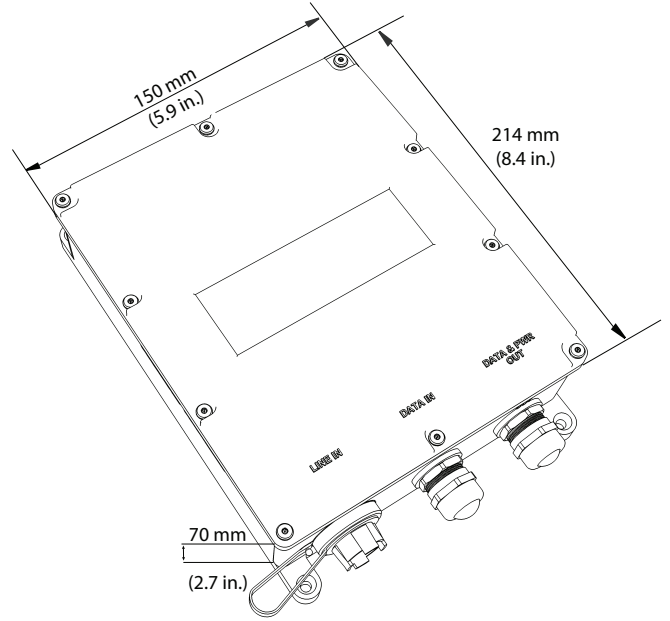

##### Elektriksel özellikler

Giriş gerilimi	100-240 VAC ±%10, 50/60Hz
Çıkış gerilimi	54 VDC (nominal)
Giriş akımı	2,5 A (100 VAC'de)
Mevcut çıkış gücü (maksimum)	95 W

Ethernet Üzerinden Yüksek Güç (Yüksek PoE) Çıkışı	Pim Ataması ve Kutuplar: 4 Çift güç - 1/2 (-) ve 3/6 (+) çiftleri - 7/8 (-) ve 4/5 (+) çiftleri
Dalgalanma bastırma	Evet

### Gövde Yapısı

Boyutlar (U x G x Y)	214 mm x 150 mm x 70 mm (8,4 inç x 5,9 inç x 2,7 inç)
Ağırlık	2,2 kg (4,85 lb)
Montaj seçenekleri	Duvara; direğe montaj adaptörü aksesuarıyla (ayrıca satılır) direğe (25 mm-203 mm)