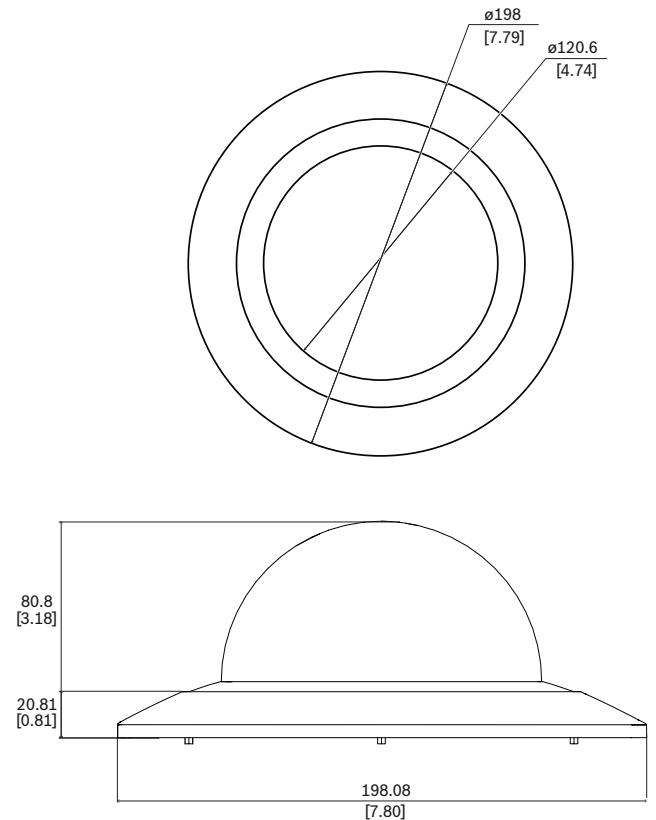

NEZ-A4-BUB-CTIP 帶色保護罩，天花板掛架機型適用 AUTODOME 4000 HD

- ▶ 帶色
- ▶ 安裝方便

帶色的保護罩配件可以方便地替換裝置原始的保護罩，隨附具有輕微不透明的替換用彩色保護罩。

功能

染色保護罩專為搭配 天花板內嵌機型使用而設計。

安裝/設置注意事項

尺寸，單位為公釐 (英吋)

內附零件

數量	部件
1	具有外殼的染色保護罩
1	T10 內六角扳手
1	快速安裝指南

技術規格

機械

尺寸 (Ø x H) (mm)	198 mm x 80.8 mm
尺寸 (Ø x H) (in)	7.80 in x 3.18 in
重量 (g)	160 g
重量 (lb)	0.35 lb
材質	裝飾環: PC/ABS
色彩代碼	RAL 9003 信號白
護罩材質	聚碳酸酯
保護罩顏色	染色

訂購資訊

NEZ-A4-BUB-CTIP 帶色保護罩，天花板掛架機型適用
 帶色保護罩，攝影機天花板掛架機型適用。
 訂單號碼 **NEZ-A4-BUB-CTIP | F.01U.396.551**
F.01U.313.100