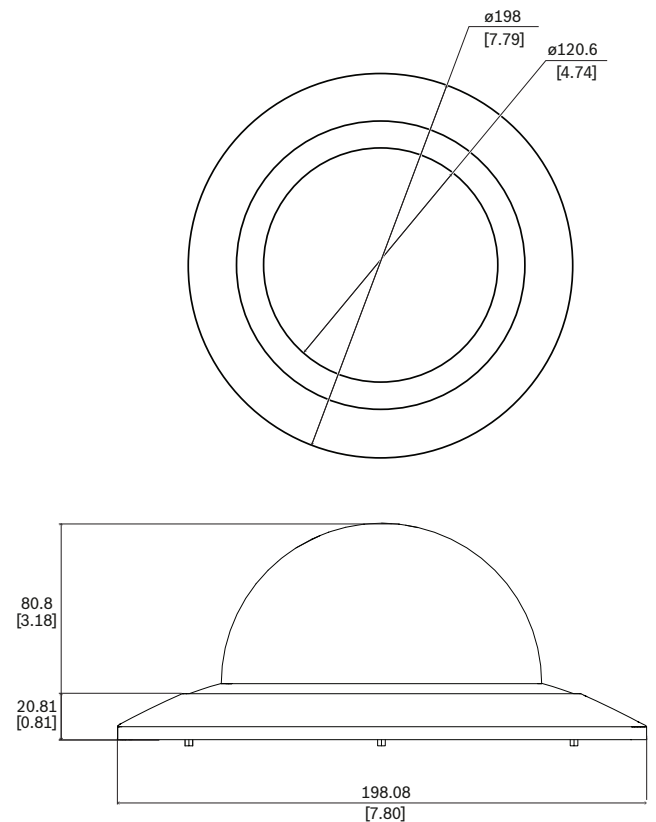

NEZ-A4-BUB-CTIP 球型罩, 有色, 适用于嵌入天花板式型号 AUTODOME 4000 HD

- ▶ 有色
- ▶ 易于安装

有色球型罩附件具备出色的不透光效果, 是用于轻松更换设备原球型罩的优质有色球型罩选择。

功能

专为搭配AUTODOME IP 4000i吸顶式型号使用而设计的有色球型罩。

安装/配置说明

尺寸 (单位: 毫米 (英寸))

随附部件

数量	部件名称
1	带防护罩的有色球型罩
1	T10内六角扳手
1	快速安装指南

技术指标

机械规格

尺寸(直径x高)(毫米)	198 mm x 80.8 mm
尺寸(直径x高)(英寸)	7.80 in x 3.18 in
重量(克)	160 g
重量(磅)	0.35 lb
材料	装饰环:PC/ABS
RAL颜色	RAL 9003信号白
气泡材料	聚碳酸酯
球型罩颜色	有色

订购信息

NEZ-A4-BUB-CTIP 球型罩, 有色, 适用于嵌入天花板式型号
用于AUTODOME IP 4000i摄像机的嵌入天花板式型号的有色球型罩。
订单号 **NEZ-A4-BUB-CTIP | F.01U.396.551 F.01U.313.100**