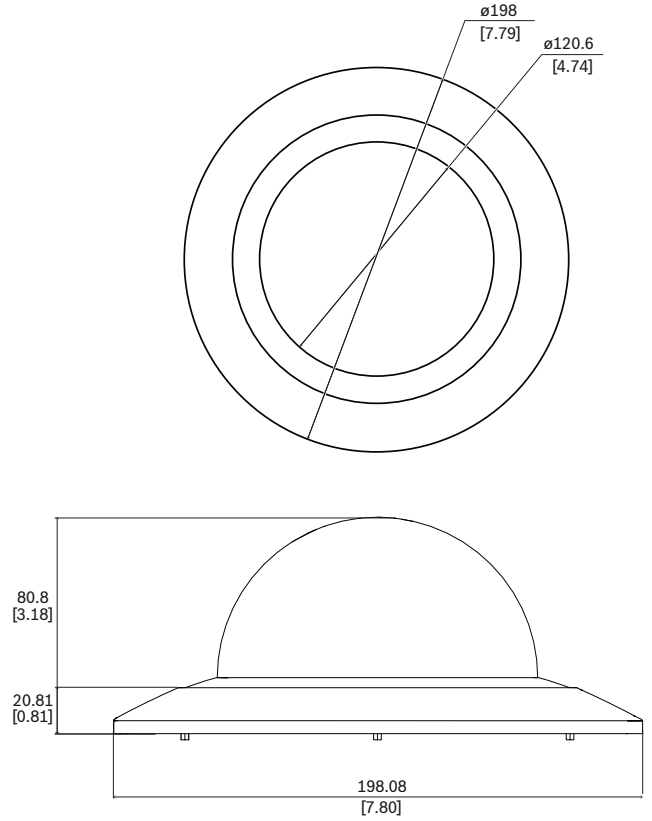

### İşlevler

AUTODOME IP 4000i asma tavandan modelleriyle kullanım için özel olarak tasarlanmış siyah saydam dome camı.

### Kurulum/yapılandırma notları

mm (inç) olarak boyutlar

**Birlikte verilen parçalar**

Adet	Bileşen
1	Muhafazalı siyah saydam dome camı
1	T10 Alyan anahtarı
1	Hızlı montaj kılavuzu

**Teknik özellikler****Mekanik Özellikler**

Boyut (Ø x Y) (mm)	198 mm x 80.8 mm
Boyut (Ø x Y) (inç)	7.80 in x 3.18 in
Ağırlık (g)	160 g
Ağırlık (lb)	0.35 lb
Malzeme	Trim halkası: PC/ABS
Renk kodu	RAL 9003 Parlak beyaz
Dome camı malzemesi	Polikarbonat
Renkli dome camı	Siyah saydam