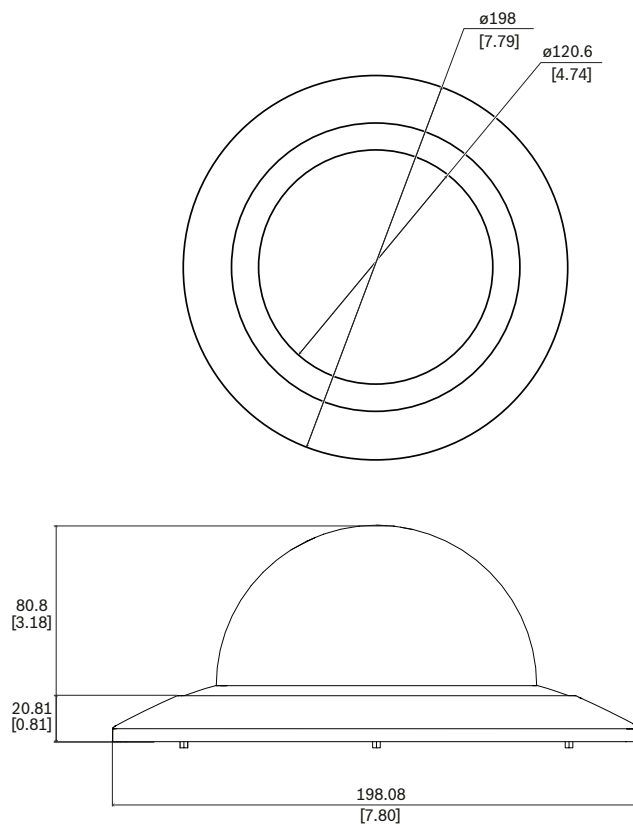

Функции

Тонированный купол предназначен для потолочных моделей камер AUTODOME IP 4000i.

Замечания по установке и настройке

Размеры в мм

Комплектация

Количество	Компонент
1	Тонированный купол с корпусом
1	Шестигранный ключ T10
1	Руководство по быстрой установке

Технические характеристики**Механические характеристики**

Габариты (Ø x В) (мм)	198 mm x 80.8 mm
Габариты (Ø x В) (дюймов)	7.80 in x 3.18 in
Вес (г)	160 g
Вес (фунтов)	0.35 lb
Материал	Накладное кольцо: PC/ABS
Цветовой код	RAL 9003 насыщенно-белый
Пузырчатый материал	Поликарбонат
Цвет купола	Тонированный