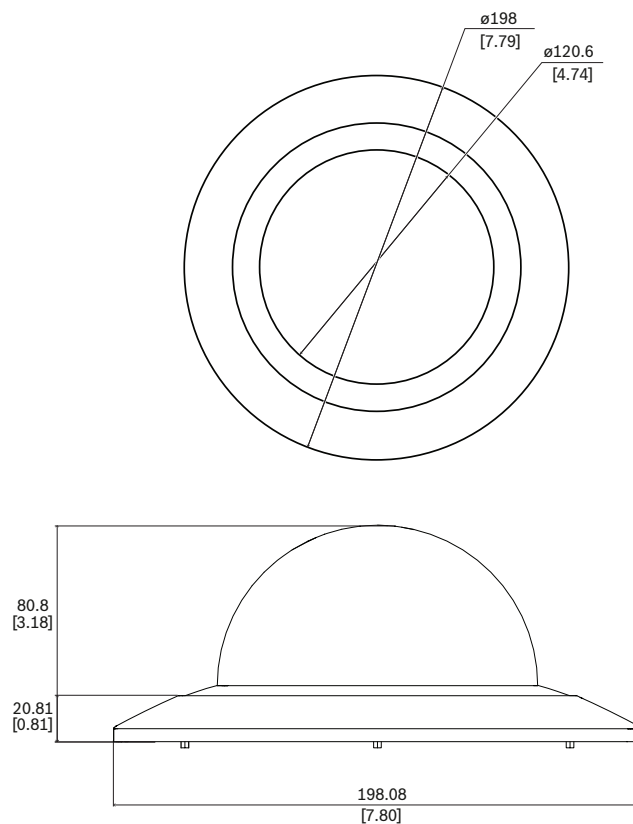

NEZ-A4-BUB-CTIP Cupola, oscurata, per modello incasso AUTODOME 4000 HD

- ▶ Oscurata
- ▶ Facile installazione

Gli accessori per cupola oscurata consentono di sostituire facilmente la cupola originale del dispositivo, fornendo una cupola oscurata alternativa con un basso livello di opacità.

Funzioni

Cupola oscurata progettata specificamente per l'uso con i modelli a soffitto AUTODOME IP 4000i.

Note di installazione/configurazione

Dimensioni in mm

Componenti inclusi

Quantità	Componente
1	Cupola oscurata con alloggiamento
1	Chiave a brugola T10
1	Guida all'installazione rapida

Specifiche tecniche

Caratteristiche meccaniche

Dimensione (Ø x H) (mm)	198 mm x 80.8 mm
Dimensione (Ø x H) (poll.)	7.80 in x 3.18 in
Peso (g)	160 g
Peso (lb)	0.35 lb
Materiale	Anello di chiusura: PC/ABS
Codice colore	RAL 9003 Bianco segnale
Materiale della cupola	Policarbonato
Colore cupola	Oscurata