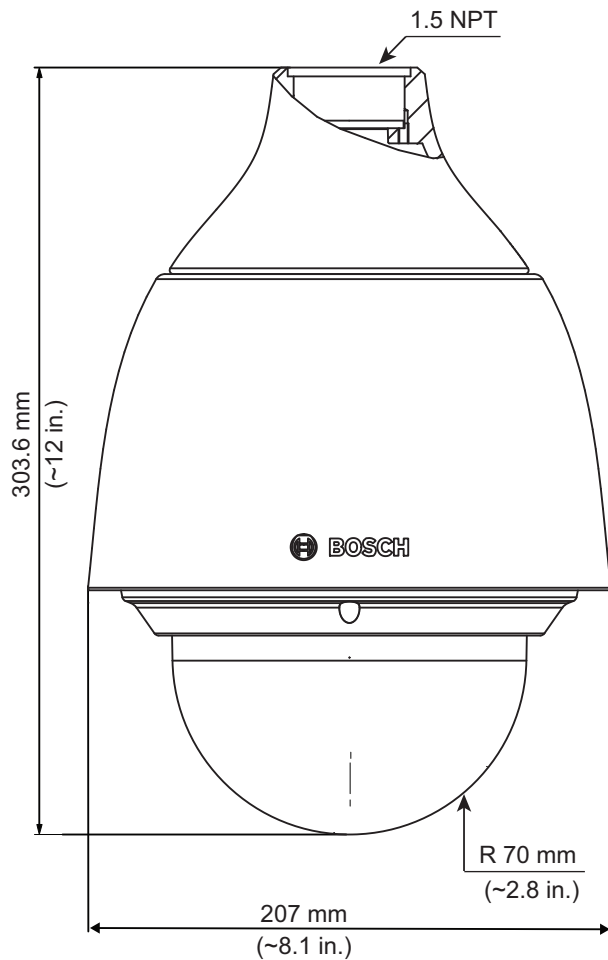

Maattekeningen

Bestelinformatie

NDP-5512-Z30 PTZ 2MP HDR 30x transparant IP66 hangend

IP PTZ-domecamera; 1080p60; 30X optische, 4x4 digitale zoom; 120 dB HDR; starlight imaging; IAE; EVA; PoE; intelligente streaming; transparante, gecoate koepel met hoge resolutie. Tweevoudige voedingsopties.

Bestelnummer **NDP-5512-Z30 | F.01U.345.122**

Services

EWE-AD5HD-IW 12mths wrty ext AUTODOME IP 5000 HD

Verlenging van de garantie met 12 maanden uitgezonderd bewegende onderdelen, aan slijtage onderhevige onderdelen zijn uitgesloten

Bestelnummer **EWE-AD5HD-IW | F.01U.346.303**

Vertegenwoordigd door:

Europe, Middle East, Africa:
Bosch Security Systems B.V.
P.O. Box 80002
5600 JB Eindhoven, The Netherlands
Phone: + 31 40 2577 284
emea.securitysystems@bosch.com
emea.boschsecurity.com

Germany:
Bosch Sicherheitssysteme GmbH
Robert-Bosch-Ring 5
85630 Grasbrunn
Germany
www.boschsecurity.com