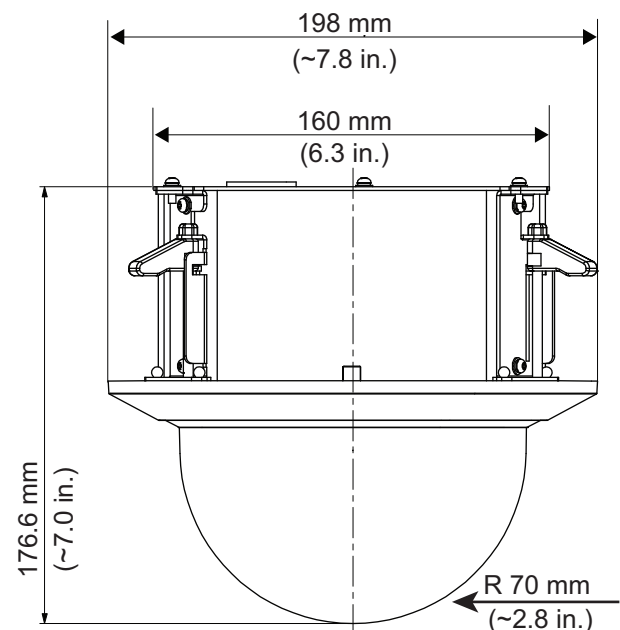

Resolutie (H x V)

1080p Full HD (16:9)	1920 x 1080
720p HD (16:9)	1280 x 720
1,3MP (5:4)	1280 x 1024 bijgesneden
D1 4:3 (bijgesneden) (4:3)	704 x 576
640x480 (4:3)	640x480 bijgesneden
432p SD	768 x 432
288p SD	512 x 288

Afmetingen (DIA x H)	198 mm x 176,6 mm
Gewicht	2,1 kg
Constructiemateriaal	Behuizing: SPCC Buitenring: PC/ABS Koepel: polycarbonaat
Standaardkleur	Wit (RAL 9003)

Maattekeningen

Afb. 1: Plafondinbouw

Bestelinformatie