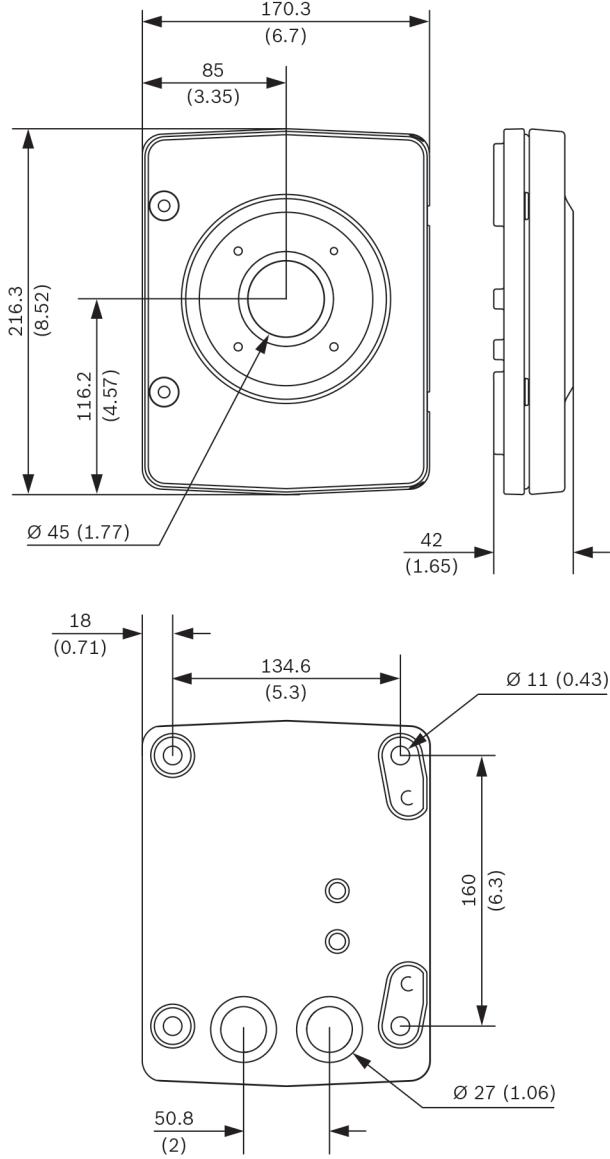

- NDA-U-CMT Köşeye montaj adaptörü
- NDA-U-PMAL Direğe montaj adaptörü, büyük

Sertifikalar ve onaylar

Çevresel Özellikler

Tuz/pus	IEC60068-2-52
Çarpma	IK10
Sızdırmazlık koruması	IP66

Birlikte verilen parçalar

Miktar	Bileşen
1	Duvara montaj plakası
1	Hızlı Kurulum Kılavuzu

Teknik özellikler

Mekanik Özellikler

Boyutlar (G x Y x D)	170 x 216 x 47 mm (6,7 x 8,5 x 1,9 inç)
Ağırlık	1425 g (3,14 lb)
Standart Renk	Beyaz (RAL 9003)
Gövde Malzemesi	Alüminyum alaşım

mm (inç) olarak boyutlar

Sipariş bilgileri

NDA-U-WMP Duvara montaj plakası

Evrensel duvara montaj, köşeye montaj ve direğe montaj düzeneği için arka plaka, beyaz, IP66
Sipariş numarası **NDA-U-WMP**

Aksesuarlar

NDA-U-PMAL Direğe montaj adaptörü büyük

Evrensel direğe montaj adaptörü, beyaz; büyük
Sipariş numarası **NDA-U-PMAL**

NDA-U-PMT Askılı boruya montaj, 12" (31cm)

Yarı küresel kameralar için evrensel boruya montaj düzeneği, 31 cm, beyaz