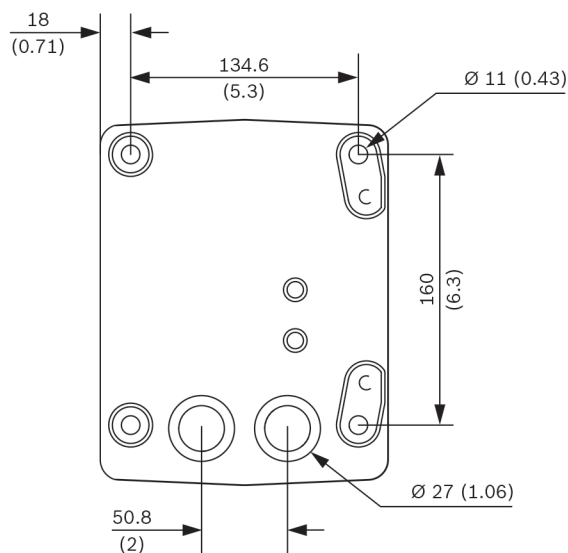

Zawartość zestawu

Liczba	Element
1	Podstawa do montażu naściennego
1	Skrócona instrukcja instalacji

Parametry techniczne

Parametry mechaniczne

Wymiary (szer. x wys. x gł.)	170 x 216 x 47 mm
Waga	1425 g

Parametry mechaniczne

Standardowy kolor Biały (RAL 9003)

Materiał Stop aluminium

Wymiary w mm

Informacje do zamówień**NDA-U-WMP Płyta do montażu ściennego**

Podstawa do uniwersalnego uchwytu do montażu na ścianie, montażu narożnego i do montażu na słupie, biały, IP66