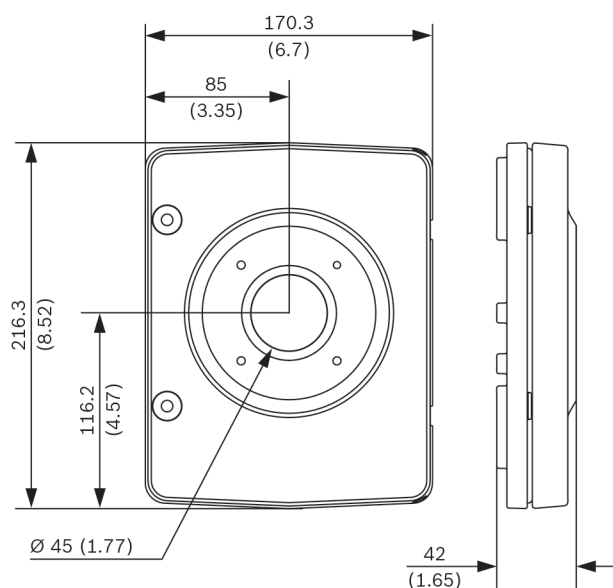

Zawartość zestawu

Liczba	Element
1	Podstawa do montażu naściennego
1	Skrócona instrukcja instalacji

Parametry techniczne

Parametry mechaniczne

Wymiary (szer. x wys. x gł.)	170 x 216 x 47 mm
Waga	1425 g

Parametry mechaniczne

Standardowy kolor Biały (RAL 9003)

Materiał Stop aluminium

Wymiary w mm

Informacje do zamówień**NDA-U-WMP Płyta do montażu ściennego**

Podstawa do uniwersalnego uchwytu do montażu na ścianie, montażu narożnego i do montażu na słupie, biały, IP66