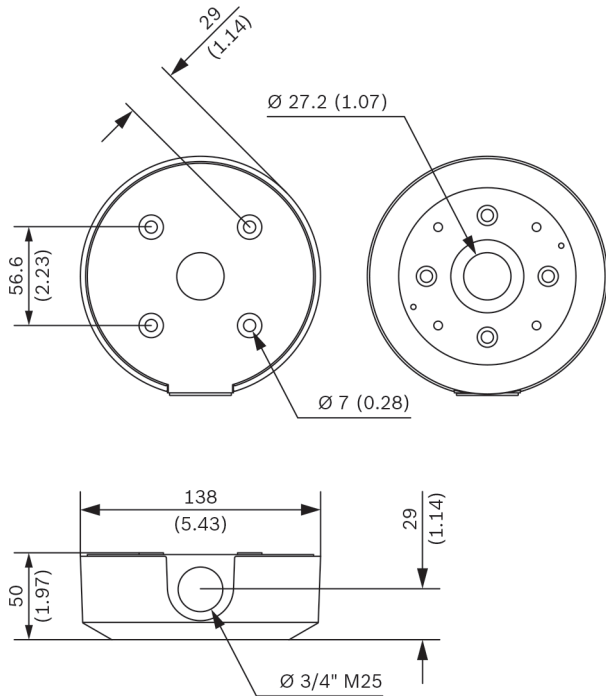

## 功能

懸掛式嵌頂架設箱可使用導線管 (M25 或 ¾ 英吋) 安裝牆掛架或管件掛架。

它提供安全且強固的解決方案將攝影機直接安裝在天花板上，或者可搭配以下配件使用：

- NDA-U-CMT 牆角轉接掛架
- NDA-U-PMAS 桿架轉接掛架 (小)
- NDA-U-PMAL 桿架轉接掛架 (大)

## 內附零件

數量	元件
1	用於牆掛架或天花板安裝的 SMB
4	M5 x 16 mm 平頭 Torx 螺絲起子 (鍍鋅)
1	橡膠導線管塞
1	快速安裝指南

## 技術規格

機械規格	
尺寸	Φ 138 公釐 (5.4 英吋), 高 = 50 公釐 (2.0 英吋)
重量	428 g (0.94 lb)
標準色彩	白 (RAL 9003)
結構材質	鋁合金

尺寸，單位為公釐 (英吋)