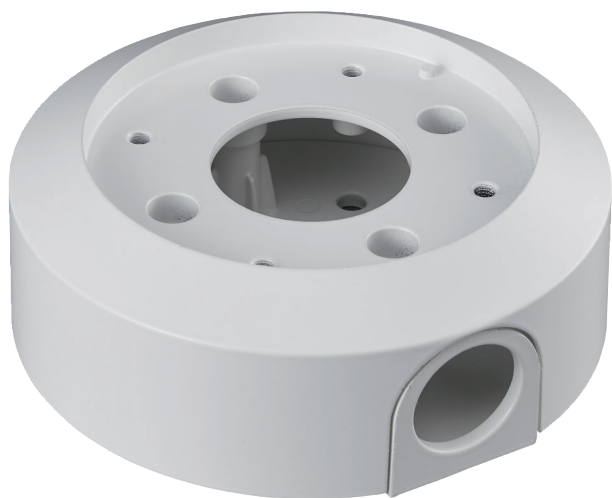

# NDA-U-PSMB 懸吊式壁掛/天花板支架 SMB

www.boschsecurity.com

- ▶ 用於牆掛架或管件掛架的嵌頂架設箱 (SMB)。
- ▶ 可使用導線管 (M25 或 ¾ 英吋) 安裝
- ▶ 可快速且輕鬆安裝的模組化設計
- ▶ 耐風雨表面處理，可維持表面外觀
- ▶ 適合室內和室外使用的防破壞設計

此模組化攝影機掛架和配件為一系列的掛架、安裝轉接座、懸掛界面板和監控機櫃，這些可用於廣泛的 Bosch 攝影機。這些配件很容易安裝而且可結合使用，以簡化多個位置的安裝，同時維持相同的外觀和風格。

## 功能

懸掛式嵌頂架設箱可使用導線管 (M25 或 ¾ 英吋) 安裝牆掛架或管件掛架。

它提供安全且強固的解決方案將攝影機直接安裝在天花板上，或者可搭配以下配件使用：

- NDA-U-CMT 牆角轉接掛架
- NDA-U-PMAS 桿架轉接掛架 (小)
- NDA-U-PMAL 桿架轉接掛架 (大)

## 內附零件

數量	元件
1	用於牆掛架或天花板安裝的 SMB
4	M5 x 16 mm 平頭 Torx 螺絲起子 (鍍鋅)
1	橡膠導線管塞
1	快速安裝指南