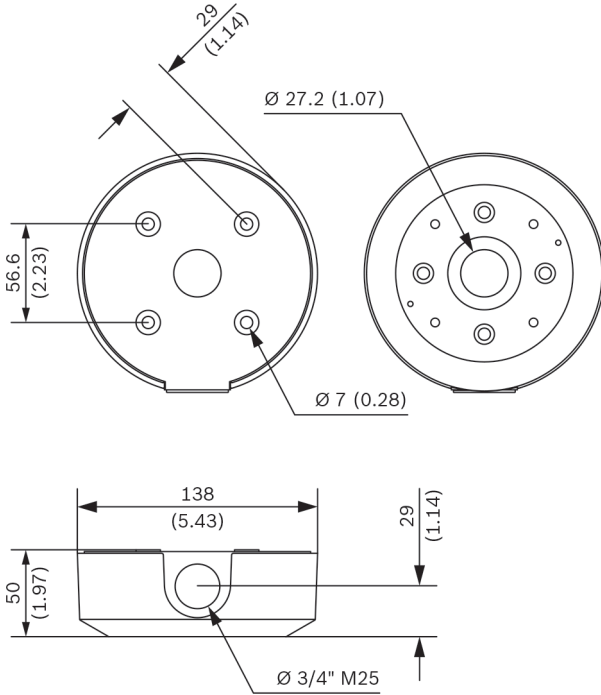

- NDA-U-CMT Köşeye montaj adaptörü
- NDA-U-PMAS Direğe montaj adaptörü, küçük
- NDA-U-PMAL Direğe montaj adaptörü, büyük

Sertifikalar ve onaylar

Çevresel Özellikler

Tuz/pus	IEC60068-2-52
Titreşim	NEMA TS2
Darbe	IEC60068-2-27
Çarpma	IK10

Birlikte verilen parçalar

Miktar	Bileşen
1	Askılı duvara montaj veya Tavana montaj düzeneği için SMB
4	M5 x 16 mm Çinko kaplamalı yıldız Torx vidası
1	Lastik kablo kanalı tapası
1	Hızlı Kurulum Kılavuzu

Teknik özellikler**Mekanik Özellikler**

Boyutlar	Ø 138 mm (5,4 inç), H = 50 mm (2,0 inç)
Ağırlık	428 g (0,94 lb)
Standart Renk	Beyaz (RAL 9003)
Gövde Malzemesi	Alüminyum alaşım

NDA-U-WMT Askılı duvara montaj

Dome kameralar için evrensel duvara montaj düzeneği, beyaz

Sipariş numarası **NDA-U-WMT**

mm (inç) olarak boyutlar

Sipariş bilgileri**NDA-U-PSMB Askılı duvara/tavana monte SMB**

Duvara montaj veya boruya montaj düzeneği için yüzeye montaj kutusu (SMB).