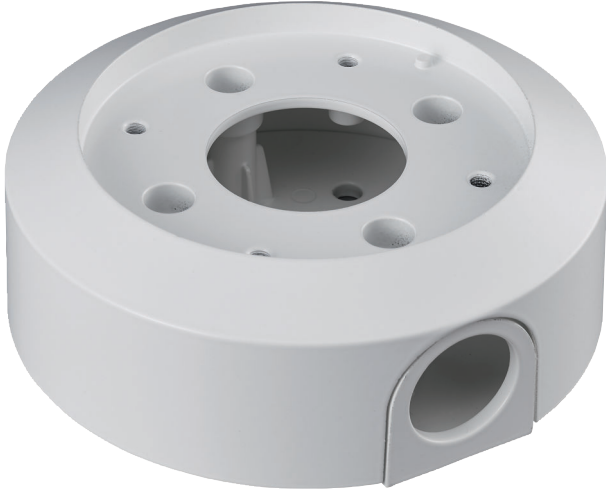

NDA-U-PSMB Askılı duvara/tavana monte SMB

www.boschsecurity.com

BOSCH
Yaşam için teknoloji

- Askılı duvara veya boruya montaj düzeneği için yüzeye montaj kutusu (SMB).
- Kablo kanalı (M25 veya ¾ inç) ile kurulumu olanak verir
- Hızlı ve kolay kurulum için modüler tasarım
- Estetik görünümü korumak için hava şartlarına dayanıklı kaplama
- İç ve dış mekanda kullanım için darbelere dayanıklı tasarım

Modüler kamera montaj düzenekleri ve aksesuarları, geniş bir Bosch kamera yelpazesine kullanılabilecek montaj düzenekleri, montaj adaptörleri, askılı arayüz plakaları ve gözetim kabinlerinden oluşan bir ailedir. Aksesuarların kurulumu kolaydır ve aynı görünümü ve hissi korurken birden fazla konumda kurulumu kolaylaştıracak şekilde birleştirilebilirler.

İşlevler

Askılı yüzeye montaj kutusu, askılı duvara veya boruya montaj düzeneğinin kablo kanalları (M25 veya ¾ inç) ile montajına olanak sağlar.

Kameraları doğrudan tavana monte etmek için güvenli ve sağlam bir çözüm sunar veya şunlarla birlikte kullanılabilir:

Teknik özellikler**Mekanik Özellikler**

Boyutlar	Ø 138 mm (5,4 inç), H = 50 mm (2,0 inç)
Ağırlık	428 g (0,94 lb)
Standart Renk	Beyaz (RAL 9003)
Gövde Malzemesi	Alüminyum alaşım

NDA-U-WMT Askılı duvara montaj