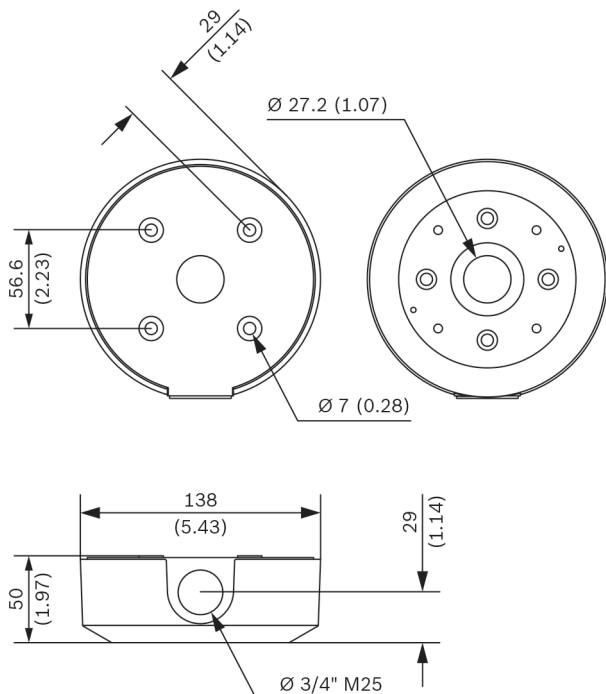

Funções

A caixa de suporte para montagem em superfície suspensa permite a instalação do suporte para montagem suspensa em parede ou tubo com um conduíte (M25 ou de ¾ pol.).

Ela fornece uma solução segura e robusta para montar câmeras diretamente no teto ou pode ser usada em combinação com:

Ambiental

Névoa de sal	IEC60068-2-52
Vibração	NEMA TS2
Choque	IEC60068-2-27
Impacto	IK10

Peças incluídas

Quantidade	Componente
1	SMB para suporte para montagem em parede ou teto suspenso
4	Parafuso Torx com cabeça redonda M5 x 16 mm com revestimento em zinco
1	Conector de conduíte de borracha
1	Guia de Instalação Rápida

Especificações técnicas

Mecânico

Dimensões	Φ 138 mm (5,4 pol), A = 50 mm (2 pol)
Peso	428 g (0,94 lb)
Cor padrão	Branco (RAL 9003)
Material de construção	Liga de alumínio

Dimensões em mm (pol)

Informações sobre pedidos