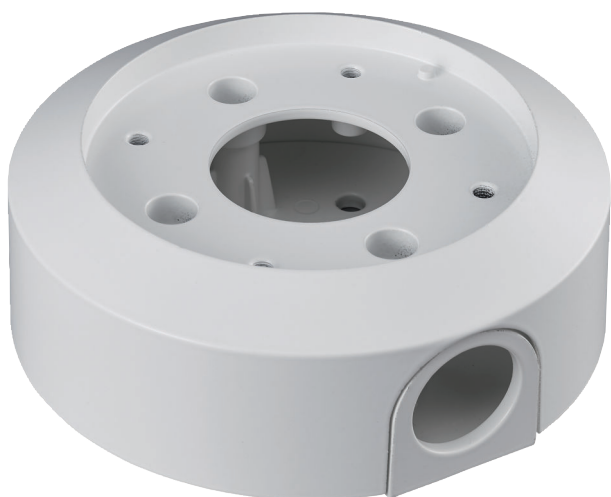

NDA-U-PSMB Montagem de teto/parede suspensa SMB

www.boschsecurity.com.br

BOSCH
Tecnologia para a vida

- ▶ Caixa de suporte para montagem em superfície (SMB) para suporte para montagem em parede ou tubo.
- ▶ Permite a instalação com um conduíte (M25 ou de ¾ pol.)
- ▶ Design modular para instalação fácil e rápida
- ▶ Acabamento resistente a intempérie para manter a aparência cosmética
- ▶ Design resistente a atos de vandalismo para usos internos e externos

Os suportes e acessórios para montagem de câmera modulares são uma família de suportes para montagem, adaptadores de montagem, placas de interface suspensas e gabinetes de vigilância que podem ser usados com uma ampla variedade de câmeras Bosch. Os acessórios são fáceis de instalar e podem ser combinados para simplificar a instalação em diversos locais enquanto mantêm as mesmas características de sua aparência.

Funções

A caixa de suporte para montagem em superfície suspensa permite a instalação do suporte para montagem suspensa em parede ou tubo com um conduíte (M25 ou de ¾ pol.).

Ela fornece uma solução segura e robusta para montar câmeras diretamente no teto ou pode ser usada em combinação com:

Ambiental

Névoa de sal	IEC60068-2-52
Vibração	NEMA TS2
Choque	IEC60068-2-27
Impacto	IK10

Peças incluídas

Quantidade	Componente
1	SMB para suporte para montagem em parede ou teto suspenso
4	Parafuso Torx com cabeça redonda M5 x 16 mm com revestimento em zinco
1	Conector de conduíte de borracha
1	Guia de Instalação Rápida