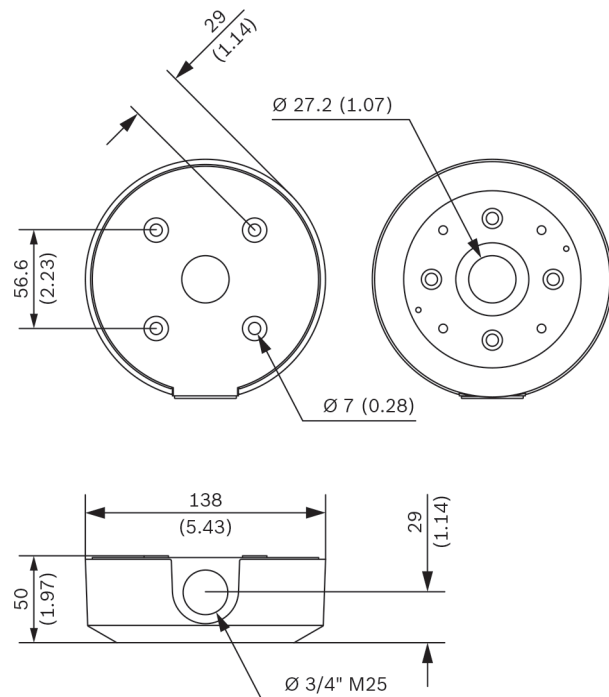

Funcities

De opbouwdoos voor hangende montage maakt installatie van een buis- of wandmontagebeugel met doorvoerbuizen (M25 of 3/4 inch) mogelijk. Het is een veilige en robuuste oplossing om camera's rechtstreeks aan een plafond te monteren of kan worden gebruikt in combinatie met:

- NDA-U-CMT Verloopstuk voor hoekmontage
- NDA-U-PMAS Mastbevestigingsadapter klein
- NDA-U-PMAL Mastbevestigingsadapter groot

Certificaten en normen

Omgevingseisen

Zoute mist	IEC60068-2-52
Trillingsbestendigheid	NEMA TS2
Schokbestendigheid	IEC60068-2-27
Schokken	IK10

Meegeleverde onderdelen

Aantal	Component
1	SMB voor hangende wandmontage of plafondmontage
4	M5 x 16 mm zwenkkop torxschroef met zinken coating
1	Rubberen kabeldoorvoerplug
1	Beknopte installatiehandleiding

Technische specificaties**Mechanische specificaties**

Afmetingen	Ø 138 mm, H = 50 mm
Gewicht	428 g
Standaardkleur	Wit (RAL 9003)
Constructiemateriaal	Aluminiumlegering

Afmetingen in mm

Bestelinformatie**NDA-U-PSMB Wand-/plafondbeugel voor buismontage SMB**