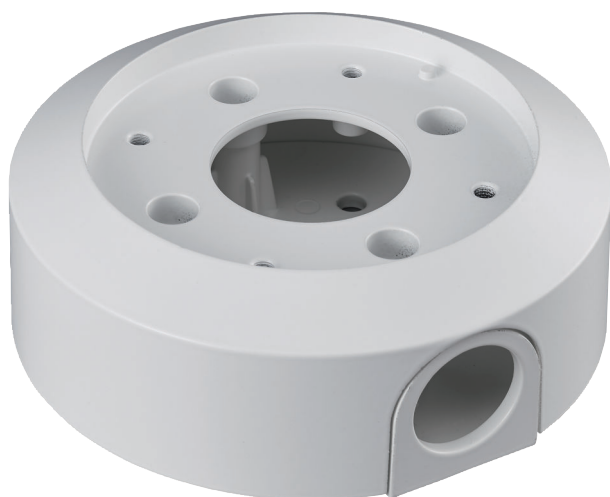

NDA-U-PSMB Wand-/plafondbeugel voor buismontage SMB

www.boschsecurity.com

BOSCH

Technologie voor het leven

- ▶ Opbouwdoos (SMB) voor buis- of wandmontagebeugel.
- ▶ Voor installatie met een doorvoerbuis (M25 of ¾ inch)
- ▶ Modulair ontwerp voor snelle en eenvoudige installatie
- ▶ Weerbestendige afwerking waardoor het uiterlijk mooi blijft
- ▶ Vandalismebestendig en geschikt binnen- en buitenshuis.

De modulaire camerabeugels en -accessoires zijn een familie van montagebeugels, adapters, hangende interfaceplaten en junction boxen die kunnen worden gebruikt in combinatie met een breed assortiment camera's van Bosch. De accessoires zijn eenvoudig te installeren en kunnen worden gecombineerd, om de installatie op meerdere locaties te vereenvoudigen, terwijl hetzelfde uiterlijk behouden blijft.

Funcities

De opbouwdoos voor hangende montage maakt installatie van een buis- of wandmontagebeugel met doorvoerbuizen (M25 of 3/4 inch) mogelijk. Het is een veilige en robuuste oplossing om camera's rechtstreeks aan een plafond te monteren of kan worden gebruikt in combinatie met:

- NDA-U-CMT Verloopstuk voor hoekmontage
- NDA-U-PMAS Mastbevestigingsadapter klein
- NDA-U-PMAL Mastbevestigingsadapter groot

Certificaten en normen

Omgevingseisen

Zoute mist	IEC60068-2-52
Trillingsbestendigheid	NEMA TS2
Schokbestendigheid	IEC60068-2-27
Schokken	IK10