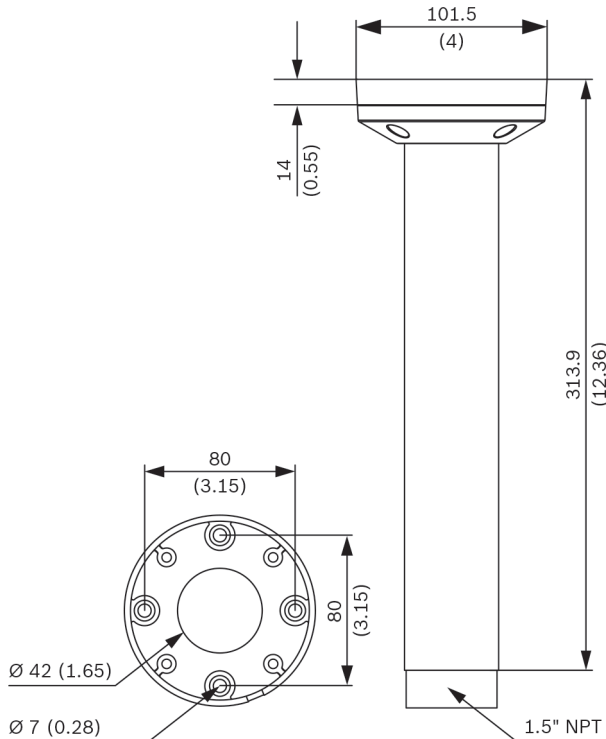

功能

悬吊式管道安装底座

该悬吊式管道安装底座允许从天花板悬吊安装摄像机。对于高天花板, 可使用加长管延长。此安装底座支持轻松电缆管理, 也可与其他表面安装盒组合使用以便导管连接。

通用附件组合

它提供了一个安全可靠的解决方案, 可将摄像机直接安装到天花板上或与以下附件结合使用:

- NDA-U-PSMB 墙壁吊装/天花板安装 SMB
- NDA-U-PA0/1/2 监控电源盒
- NDA-U-WMP 墙壁安装板

认证标准

环境参数

盐雾	IEC60068-2-52
振动	NEMA TS2
撞击	IEC60068-2-27
防暴	IK10

随附部件

数量	组件
1	管道安装底座
4	M5 x 16 毫米平头 Torx 螺丝, 带锌涂层
1	T25 Torx 扳手
1	螺纹密封带: PTFE 胶带
1	快速安装指南

技术指标

机械参数

尺寸 (含安装法兰)	Φ 101.5 毫米 (4 英寸), L = 334 毫米 (13.2 英寸)
重量	689 克 (1.52 磅)
标准颜色	白色 (RAL 9003)
结构材料	铝合金

尺寸 (单位: 毫米 (英寸))

订购信息

NDA-U-PMT 悬吊式管道安装, 12" (31cm)

适用于球形摄像机的通用管道安装底座, 31 厘米, 白色
订单号 **NDA-U-PMT**

附件

NDA-U-PMTE 悬吊式管道加长管, 20" (50cm)

通用管道安装底座加长管, 50 厘米, 白色
订单号 **NDA-U-PMTE**

NDA-U-PSMB 悬吊式墙体/天花板安装 SMB