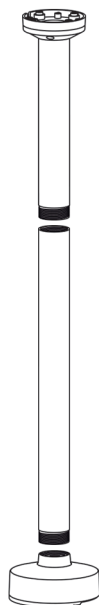

NDA-U-PMT Кронштейн для подв. монт. на трубу, 31см

www.boschsecurity.com

BOSCH

Разработано для жизни

- ▶ Подвесной кронштейн для монтажа на трубу для установки подвесной камеры
- ▶ Модульная конструкция для быстрой и простой установки
- ▶ Атмосферостойкое покрытие для поддержания внешнего вида
- ▶ Вандализационная конструкция для использования внутри и вне помещений

Функции

Подвесной кронштейн для монтажа на трубу

Подвесной кронштейн для монтажа на трубу позволяет подвесить камеру под потолком. В случае высоких потолков длину можно увеличить, добавив удлинительную трубу. Кронштейн обеспечивает удобство работы с кабелями или может быть объединен с дополнительной коробкой для установки на поверхность для подключений кабелепровода.

Размеры в мм

Сертификации и согласования

Условия эксплуатации

Соляной туман	стандарту IEC60068-2-52
Вибрация	NEMA TS2
Ударопрочность	стандарту IEC60068-2-27
Воздействие	IK10

Комплектация

Количество	Компонент
1	Монтаж на трубу
4	Винт М5 x 16 мм со звездообразным шлицем, цилиндрической головкой и цинковым покрытием
1	Ключ звездообразный Т25
1	Резьбовой герметик: лента PTFE
1	Руководство по быстрой установке

Технические характеристики

Механические характеристики

Размеры (с монтажным фланцем)	Ф 101,5 мм, Д = 334 мм
Масса	689 г
Стандартный цвет	Белый (RAL 9003)
Материал	Алюминиевый сплав

Информация для заказа

NDA-U-PMT Кронштейн для подв. монт. на трубу, 31см