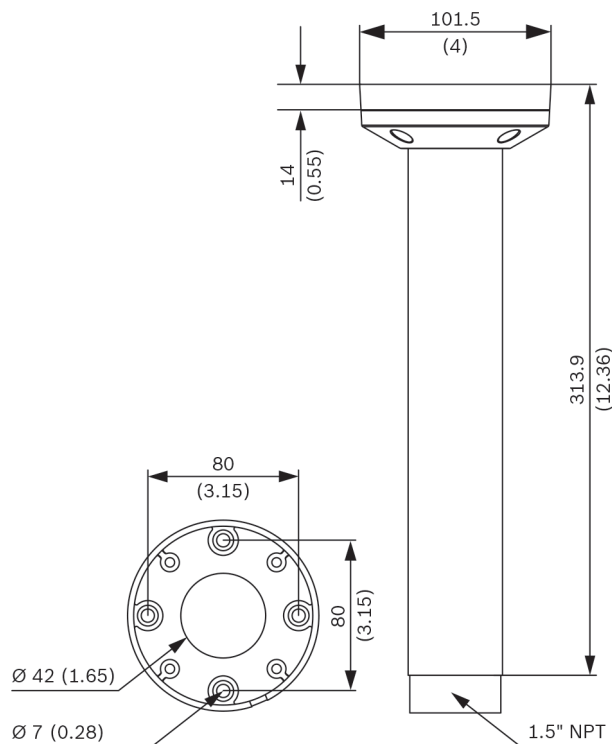

Функции

Подвесной кронштейн для монтажа на трубу

Подвесной кронштейн для монтажа на трубу позволяет подвесить камеру под потолком. В случае высоких потолков длину можно увеличить, добавив удлинительную трубу. Кронштейн обеспечивает удобство работы с кабелями или может быть объединен с дополнительной коробкой для установки на поверхность для подключений кабелепровода.

Размеры в мм

Сертификации и согласования

Условия эксплуатации

Соляной туман	стандарту IEC60068-2-52
Вибрация	NEMA TS2
Ударопрочность	стандарту IEC60068-2-27
Воздействие	IK10

Комплектация

Количество	Компонент
1	Монтаж на трубу
4	Винт М5 x 16 мм со звездообразным шлицем, цилиндрической головкой и цинковым покрытием
1	Ключ звездообразный Т25
1	Резьбовой герметик: лента PTFE
1	Руководство по быстрой установке

Технические характеристики

Механические характеристики

Размеры (с монтажным фланцем)	Ф 101,5 мм, Д = 334 мм
Масса	689 г
Стандартный цвет	Белый (RAL 9003)
Материал	Алюминиевый сплав

Информация для заказа

NDA-U-PMT Кронштейн для подв. монт. на трубу, 31см