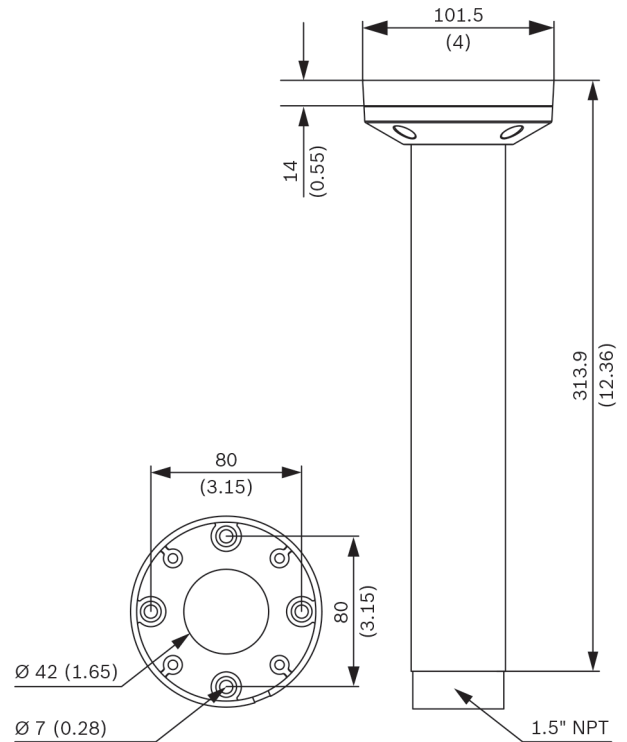

### Meegeleverde onderdelen

Aantal	Component
1	Buismontagebeugel
4	M5 x 16 mm zwenkop torxschroef met zinken coating
1	T25 torxsleutel
1	Schroefdraadtape: PTFE-tape
1	Beknopte installatiehandleiding

#### Mechanische specificaties

Afmetingen (met montageflens)	Φ 101,5 mm, L = 334 mm
Gewicht	689 g
Standaardkleur	Wit (RAL 9003)
Constructiemateriaal	Aluminiumlegering

Afmetingen in mm