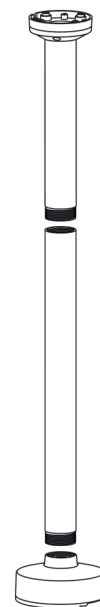

Combinaties van universele accessoires

Het is een veilige en robuuste oplossing om camera's rechtstreeks aan een plafond te monteren of kan worden gebruikt in combinatie met:

- NDA-U-PSMB Hangbeugel wand-/plafondmontage SMB
- NDA-U-PA0/1/2 junction box

- NDA-U-WMP Hulpstuk voor wandmontage