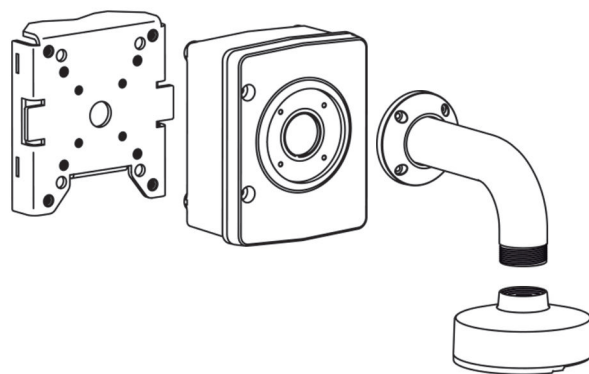

NDA-U-PMAS 桿架轉接掛架, 小型

www.boschsecurity.com

- ▶ 輕巧的桿架轉接掛架可直接安裝 Bosch 牆掛架
- ▶ 可快速且輕鬆安裝的模組化設計
- ▶ 適合室內和室外使用的防破壞設計
- ▶ 耐風雨表面處理, 可維持表面外觀

此模組化攝影機掛架和配件為一系列的掛架、安裝轉接座、懸掛介面板和監控機櫃, 這些可用於廣泛的 Bosch 攝影機。這些配件很容易安裝而且可結合使用, 以簡化多個位置的安裝, 同時維持相同的外觀和風格。

功能

桿架轉接掛架

輕巧的桿架轉接掛架可直接安裝牆掛架。

通用配件組合

它提供安全且強固的解決方案將攝影機與以下配件一起安裝。

- NDA-U-WMT 牆掛架
- NDA-U-PSMB 牆掛架/天花板掛架 SMB

認證與核准

環境數據

鹽霧	IEC60068-2-52
震動	NEMA TS2
衝擊	IEC60068-2-27
衝擊	IK10

內附零件

數量	元件
1	桿架轉接掛架 (小)
4	M6 x 20 公釐六角螺絲
4	M6 彈簧墊圈
4	M6 墊圈
4	#6-32 x 1 吋開槽橢圓頭螺絲
2	束帶, 不鏽鋼, 5 呎長
2	帶扣
1	快速安裝指南

技術規格

機械規格

尺寸 (寬 x 高)	129 x 152 公釐 (5.1 x 6.0 英吋)
重量	508 克 (1.12 磅)
標準色彩	白 (RAL 9003)
結構材質	鋁合金