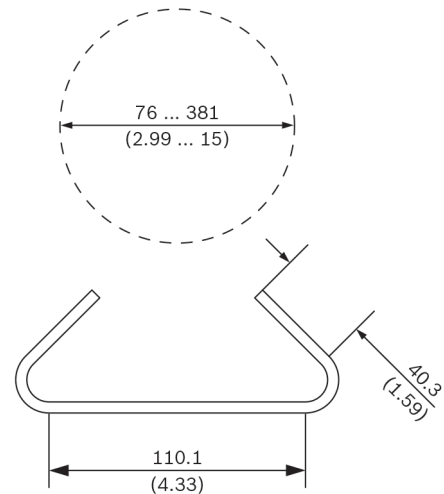

鹽霧	IEC60068-2-52
震動	NEMA TS2
衝擊	IEC60068-2-27
衝擊	IK10

內附零件

數量	元件
1	桿架轉接掛架 (小)
4	M6 x 20 公釐六角螺絲
4	M6 彈簧墊圈
4	M6 墊圈
4	#6-32 x 1 吋開槽橢圓頭螺絲
2	束帶, 不鏽鋼, 5 呎長
2	帶扣
1	快速安裝指南

技術規格

機械規格

尺寸 (寬 x 高)	129 x 152 公釐 (5.1 x 6.0 英吋)
重量	508 克 (1.12 磅)
標準色彩	白 (RAL 9003)
結構材質	鋁合金

尺寸, 單位為公釐 (英吋)

訂購資訊

NDA-U-PMAS 桿架轉接掛架, 小型
桿架轉接掛架 (小)
通用桿架轉接掛架, 白色, 小。
訂單號碼 **NDA-U-PMAS**

配件

NDA-U-PSMB 懸吊式壁掛/天花板支架 **SMB**
用於壁掛支架或管件掛架的嵌頂架設箱 (SMB)。
訂單號碼 **NDA-U-PSMB**

NDA-U-WMT 懸吊式壁掛支架
球形攝影機通用壁掛支架, 白色
訂單號碼 **NDA-U-WMT**