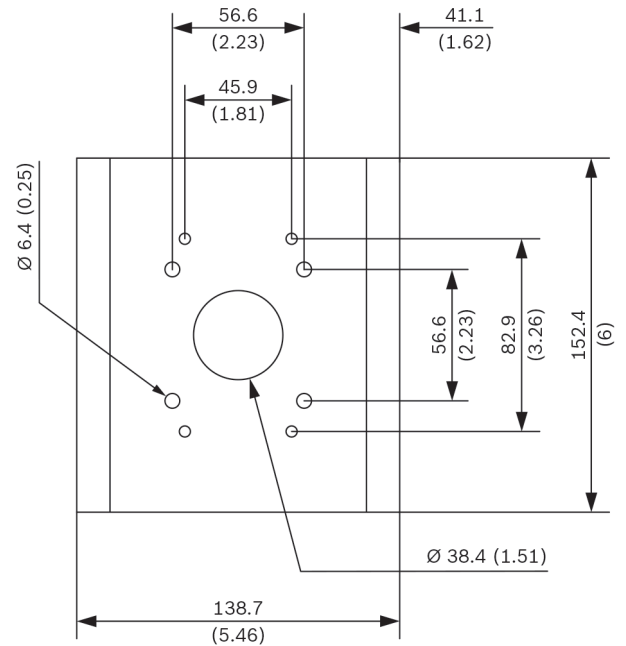

功能

桿架轉接掛架

輕巧的桿架轉接掛架可直接安裝牆掛架。

通用配件組合

它提供安全且強固的解決方案將攝影機與以下配件一起安裝。

- NDA-U-WMT 牆掛架
- NDA-U-PSMB 牆掛架/天花板掛架 SMB

認證與核准

環境數據

鹽霧	IEC60068-2-52
震動	NEMA TS2
衝擊	IEC60068-2-27
衝擊	IK10

內附零件

數量	元件
1	桿架轉接掛架 (小)
4	M6 x 20 公釐六角螺絲
4	M6 彈簧墊圈
4	M6 墊圈
4	#6-32 x 1 吋開槽橢圓頭螺絲
2	束帶, 不鏽鋼, 5 呎長
2	帶扣
1	快速安裝指南

技術規格

機械規格

尺寸 (寬 x 高)	129 x 152 公釐 (5.1 x 6.0 英吋)
重量	508 克 (1.12 磅)
標準色彩	白 (RAL 9003)
結構材質	鋁合金

尺寸, 單位為公釐 (英吋)

訂購資訊

NDA-U-PMAS 桿架轉接掛架, 小型
桿架轉接掛架 (小)
通用桿架轉接掛架, 白色, 小。
訂單號碼 **NDA-U-PMAS**

配件

NDA-U-PSMB 懸吊式壁掛/天花板支架 **SMB**
用於壁掛支架或管件掛架的嵌頂架設箱 (SMB)。
訂單號碼 **NDA-U-PSMB**

NDA-U-WMT 懸吊式壁掛支架
球形攝影機通用壁掛支架, 白色
訂單號碼 **NDA-U-WMT**