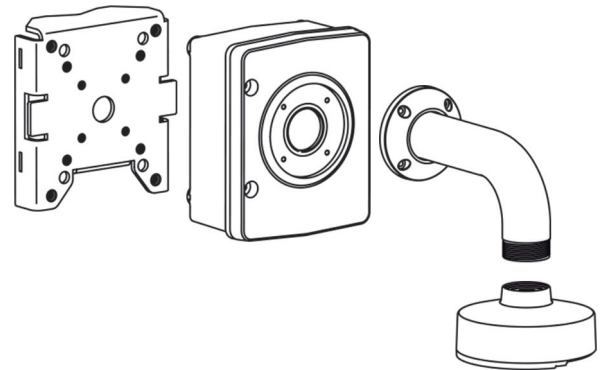

Evrensel aksesuar kombinasyonları

Kameraları aşağıdaki aksesuarlar ile birlikte monte etmek için güvenli ve sağlam bir çözüm sunar.

- NDA-U-WMT Askılı duvara montaj düzeneği
- NDA-U-PSMB Askılı duvara/tavana montaj düzeneği SMB