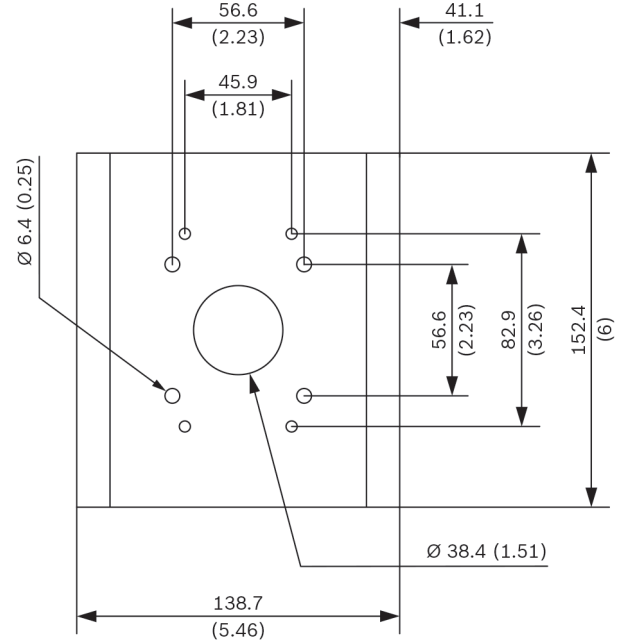

- NDA-U-WMT Askılı duvara montaj düzeneği
- NDA-U-PSMB Askılı duvara/tavana montaj düzeneği SMB

Sertifikalar ve onaylar

Çevresel Özellikler

Tuz/pus	IEC60068-2-52
Titreşim	NEMA TS2
Darbe	IEC60068-2-27
Çarpma	IK10

Birlikte verilen parçalar

Miktar	Bileşen
1	Direğe montaj adaptörü küçük
4	M6 x 20 mm Altıgen vida
4	M6 yaylı rondela
4	M6 rondela
4	#6-32 x 1 inç Yarıklı Oval başlı vida
2	Şerit, paslanmaz, 5 fit uzunluğunda
2	Toka
1	Hızlı Kurulum Kılavuzu

Teknik özellikler

Mekanik Özellikler

Boyutlar (G x Y)	129 x 152 mm (5,1 x 6,0 inç)
Ağırlık	508 g (1,12 lb)
Standart Renk	Beyaz (RAL 9003)
Gövde Malzemesi	Alüminyum alaşım

mm (inç) olarak boyutlar

Sipariş bilgileri