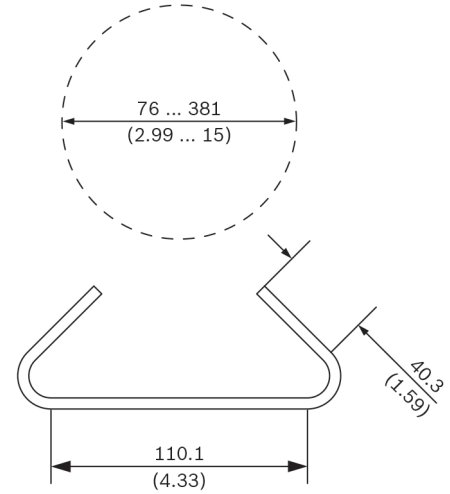

- NDA-U-WMT Askılı duvara montaj düzeneği
- NDA-U-PSMB Askılı duvara/tavana montaj düzeneği SMB

Sertifikalar ve onaylar

Çevresel Özellikler

Tuz/pus	IEC60068-2-52
Titreşim	NEMA TS2
Darbe	IEC60068-2-27
Çarpma	IK10

Birlikte verilen parçalar

Miktar	Bileşen
1	Direğe montaj adaptörü küçük
4	M6 x 20 mm Altıgen vida
4	M6 yaylı rondela
4	M6 rondela
4	#6-32 x 1 inç Yarıklı Oval başlı vida
2	Şerit, paslanmaz, 5 fit uzunluğunda
2	Toka
1	Hızlı Kurulum Kılavuzu

Teknik özellikler

Mekanik Özellikler

Boyutlar (G x Y)	129 x 152 mm (5,1 x 6,0 inç)
Ağırlık	508 g (1,12 lb)
Standart Renk	Beyaz (RAL 9003)
Gövde Malzemesi	Alüminyum alaşım

mm (inç) olarak boyutlar

Sipariş bilgileri