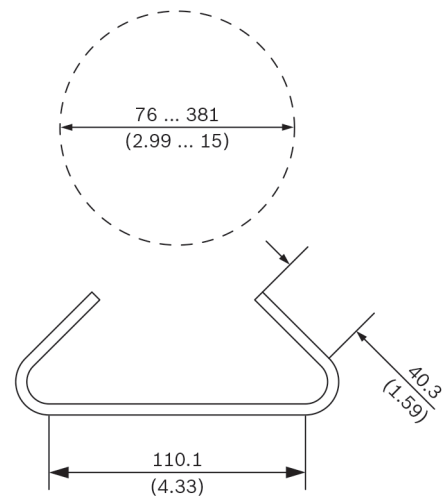

機能

ポールマウントアダプター
吊り下げ型ウォールマウントを直接設置できるコンパクトなポールマウントアダプター。

ユニバーサルアクセサリの組み合わせ
これは、カメラを次のアクセサリと共に設置するための安全で堅牢なソリューションです。

- NDA-U-WMT 吊り下げ型ウォールマウント
- NDA-U-PSMB 吊り下げ型壁面/天井マウント用 SMB

認証および認定を受けた規格

環境仕様	
塩水噴霧	IEC60068-2-52
振動	NEMA TS2
衝撃	IEC60068-2-27
衝撃	IK10

付属部品

数量	コンポーネント
1	ポールマウント用アダプター (小)
4	M6 x 20 mm 六角ねじ
4	M6 ばね座金
4	M6 ワッシャー
4	#6-32 x 1 インチ丸皿小ねじ
2	ストラップ、ステンレス製、5 フィート長
2	留め金
1	クイックインストールガイド

技術仕様

機械的仕様	
寸法 (幅 x 高さ)	129 x 152 mm
重量	508 g
標準カラー	ホワイト (RAL9003)
構造材料	アルミニウム合金

寸法 (単位 : mm)

オーダー情報

NDA-U-PMAS ポールマウントアダプター小
 ポールマウント用アダプター (小)
 ユニバーサルポールマウント用アダプター、ホワイト、小。
 オーダー番号 **NDA-U-PMAS**

アクセサリ

NDA-U-PSMB 吊り下げ型壁面/天井マウント **SMB**
 ウォールマウントまたはパイプマウント用天井取り付けボックス (SMB)
 オーダー番号 **NDA-U-PSMB**