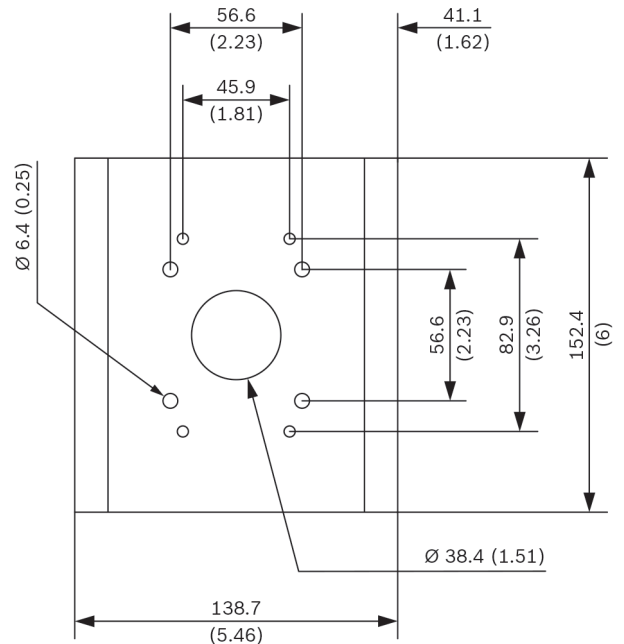

機能

ポールマウントアダプター
吊り下げ型ウォールマウントを直接設置できるコンパクトなポールマウントアダプター。

ユニバーサルアクセサリの組み合わせ
これは、カメラを次のアクセサリと共に設置するための安全で堅牢なソリューションです。

- NDA-U-WMT 吊り下げ型ウォールマウント
- NDA-U-PSMB 吊り下げ型壁面/天井マウント用 SMB

認証および認定を受けた規格

環境仕様	
塩水噴霧	IEC60068-2-52
振動	NEMA TS2
衝撃	IEC60068-2-27
衝撃	IK10

付属部品

数量	コンポーネント
1	ポールマウント用アダプター (小)
4	M6 x 20 mm 六角ねじ
4	M6 ばね座金
4	M6 ワッシャー
4	#6-32 x 1 インチ丸皿小ねじ
2	ストラップ、ステンレス製、5 フィート長
2	留め金
1	クイックインストールガイド

技術仕様

機械的仕様	
寸法 (幅 x 高さ)	129 x 152 mm
重量	508 g
標準カラー	ホワイト (RAL9003)
構造材料	アルミニウム合金