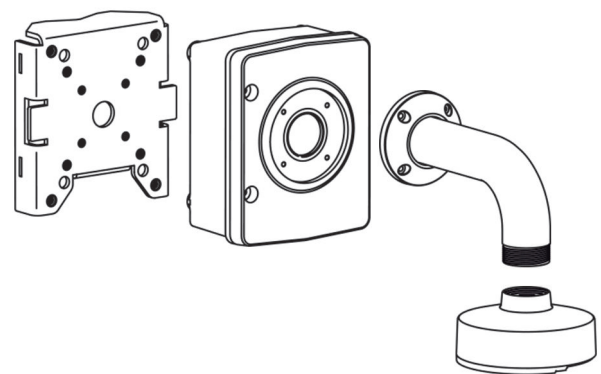

NDA-U-PMAS ポールマウントアダプター小

www.boschsecurity.com

BOSCH

独創を、みんなのものに

- ▶ Bosch の吊り下げ型ウォールマウントを直接設置できるコンパクトなポールマウントアダプター
- ▶ 素早く簡単に設置できるモジュール式设计
- ▶ 屋内外使用対応の破壊耐性設計（バンドル耐性）
- ▶ 外観を損なわない全天候対応塗装

モジュール式カメラマウントおよびアクセサリは、さまざまな形態の Bosch カメラと共に使用できるマウント、マウントアダプター、吊り下げ型インターフェースプレート、および監視キャビネットのファミリーです。これらのアクセサリを使用することで、設置が容易になるとともに様々な場所へ設置する場合でも同じルック&フィールを維持しながらシンプルに設置することができます。

機能

ポールマウントアダプター
吊り下げ型ウォールマウントを直接設置できるコンパクトなポールマウントアダプター。

ユニバーサルアクセサリの組み合わせ
これは、カメラを次のアクセサリと共に設置するための安全で堅牢なソリューションです。

- NDA-U-WMT 吊り下げ型ウォールマウント
- NDA-U-PSMB 吊り下げ型壁面/天井マウント用 SMB

認証および認定を受けた規格

環境仕様	
塩水噴霧	IEC60068-2-52
振動	NEMA TS2
衝撃	IEC60068-2-27
衝撃	IK10

付属部品

数量	コンポーネント
1	ポールマウント用アダプター (小)
4	M6 x 20 mm 六角ねじ
4	M6 ばね座金
4	M6 ワッシャー
4	#6-32 x 1 インチ丸皿小ねじ
2	ストラップ、ステンレス製、5 フィート長
2	留め金
1	クイックインストールガイド

技術仕様

機械的仕様	
寸法 (幅 x 高さ)	129 x 152 mm
重量	508 g
標準カラー	ホワイト (RAL9003)
構造材料	アルミニウム合金