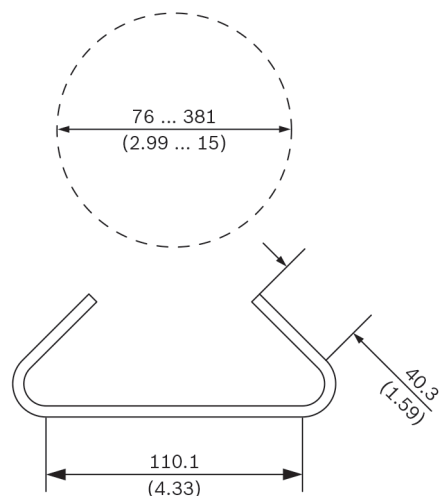

## Composants

Quantité	Composant
1	Adaptateur de montage sur mât petit
4	Vis à tête hexagonale M6 x 20
4	Rondelle élastique M6
4	Rondelle M6
4	#Vis à tête ovale fendue 6-32 x 1 pouce
2	Languette, acier inoxydable, longueur 1,5 m
2	Boucle
1	Guide d'installation rapide

### Caractéristiques mécaniques

Dimensions (l x H)	129 x 152 mm (5,1 x 6,0")
Poids	508 g
Couleur standard	Blanc (RAL 9003)
Matériau	Alliage aluminium

Dimensions en mm