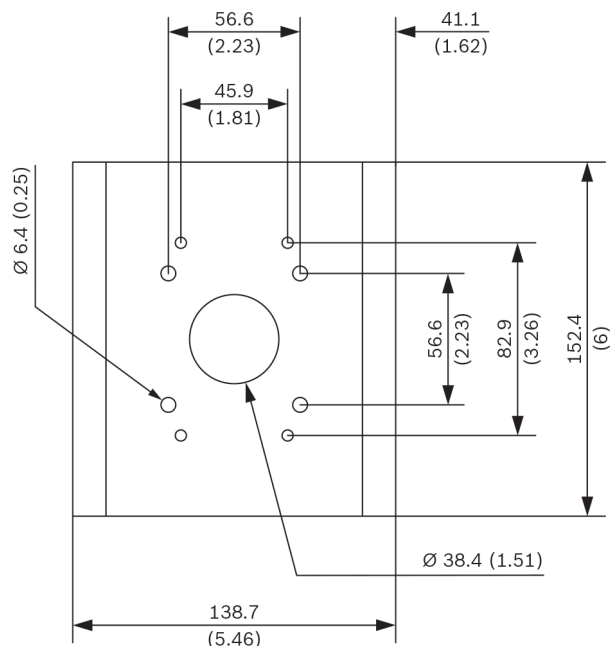

## Composants

Quantité	Composant
1	Adaptateur de montage sur mât petit
4	Vis à tête hexagonale M6 x 20
4	Rondelle élastique M6
4	Rondelle M6
4	#Vis à tête ovale fendue 6-32 x 1 pouce
2	Languette, acier inoxydable, longueur 1,5 m
2	Boucle
1	Guide d'installation rapide

### Caractéristiques mécaniques

Dimensions (l x H)	129 x 152 mm (5,1 x 6,0")
Poids	508 g
Couleur standard	Blanc (RAL 9003)
Matériau	Alliage aluminium

Dimensions en mm