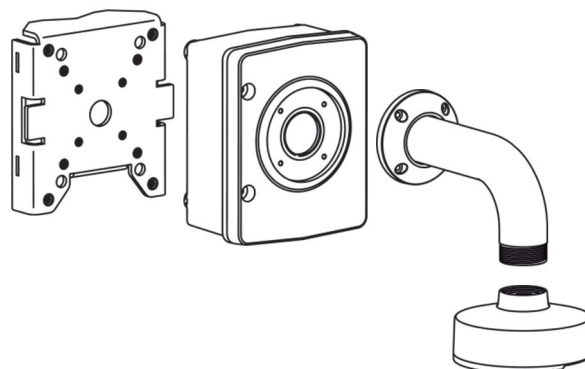

Ensembles d'accessoires universels

Il constitue une solution sécurisée et robuste pour le montage de caméras avec les accessoires suivants.

- Support de montage mural NDA-U-WMT
- Boîtier pour montage suspendu en surface (mur/plafond) NDA-U-PSMB