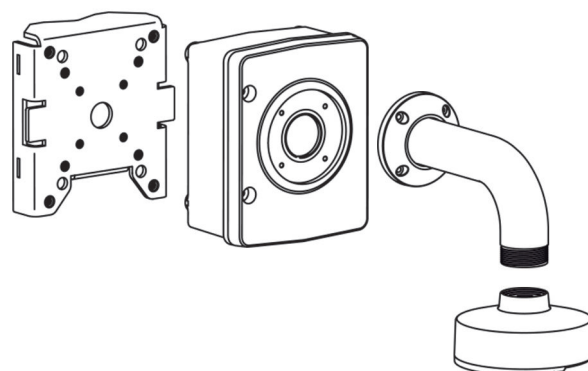

NDA-U-PMAS Adaptador montaje poste pequeño

www.boschsecurity.com

BOSCH

Innovación para tu vida

- ▶ Adaptador de montaje en poste compacto para la instalación directa del soporte colgante de pared de Bosch
- ▶ Diseño modular para una instalación rápida y sencilla
- ▶ Diseño antivandálico para el uso en interiores y exteriores
- ▶ Acabado a prueba de intemperie para mantener el aspecto cosmético

Los soportes de montaje y accesorios modulares para cámaras son una familia de soportes, adaptadores de montaje, placas de conexión para soportes colgantes y cámaras de vigilancia que se pueden utilizar con una amplia gama de cámaras de Bosch. Los accesorios son fáciles de instalar y se pueden combinar para simplificar la instalación en distintas ubicaciones conservando un mismo aspecto.

Funciones

Adaptador para montaje en poste

Adaptador de montaje en poste compacto para la instalación directa del soporte colgante de pared.

Combinaciones de accesorios universales

Es una solución segura y robusta para montar cámaras junto con los accesorios siguientes.

- Soporte de pared colgante NDA-U-WMT
- SMB para soporte de techo/pared suspendido NDA-U-PSMB

Certificaciones y aprobaciones

Especificaciones ambientales

Niebla salina	IEC60068-2-52
Vibración	NEMA TS2
Choque	IEC60068-2-27
Impacto	IK10