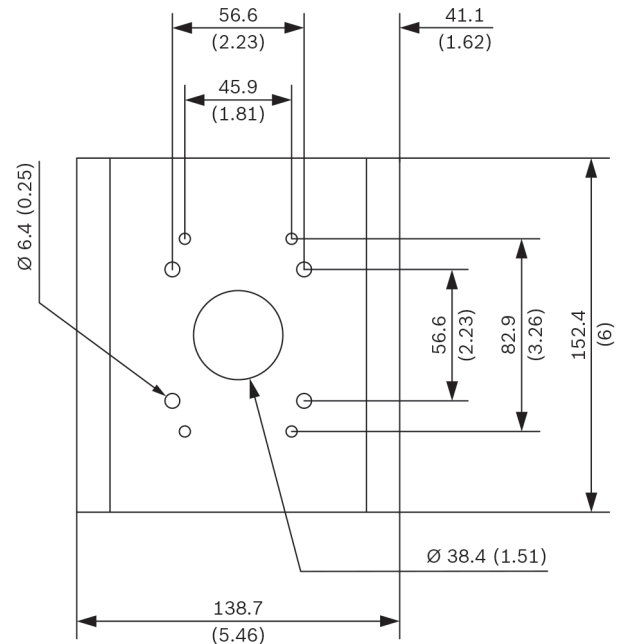

- Soporte de pared colgante NDA-U-WMT
- SMB para soporte de techo/pared suspendido NDA-U-PSMB

Certificaciones y aprobaciones

Especificaciones ambientales

Niebla salina	IEC60068-2-52
Vibración	NEMA TS2
Choque	IEC60068-2-27
Impacto	IK10

Piezas incluidas

Cantidad	Componente
1	Adaptador para montaje en poste pequeño
4	Tornillo de cabeza hexagonal M6 x 20
4	Arandela de resorte M6
4	Arandela M6
4	Tornillo de cabeza ovalada con ranura del n.º 6-32 x 1 pulg.
2	Tira, inoxidable, 5 pies de longitud
2	Hebilla
1	Guía de instalación rápida

Especificaciones técnicas

Especificaciones mecánicas

Dimensiones (An. x Al.)	129 x 152 mm (5,1 x 6,0 pulg.)
Peso	508 g (1,12 libras)
Color estándar	Blanco (RAL 9003)
Material de fabricación	Aleación de aluminio