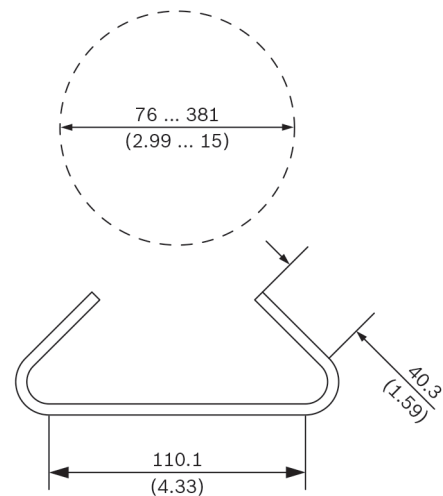

Piezas incluidas

Cantidad	Componente
1	Adaptador para montaje en poste pequeño
4	Tornillo de cabeza hexagonal M6 x 20
4	Arandela de resorte M6
4	Arandela M6
4	Tornillo de cabeza ovalada con ranura del n.º 6-32 x 1 pulg.
2	Tira, inoxidable, 5 pies de longitud
2	Hebilla
1	Guía de instalación rápida

Especificaciones técnicas

Especificaciones mecánicas

Dimensiones (An. x Al.)	129 x 152 mm (5,1 x 6,0 pulg.)
Peso	508 g (1,12 libras)
Color estándar	Blanco (RAL 9003)
Material de fabricación	Aleación de aluminio