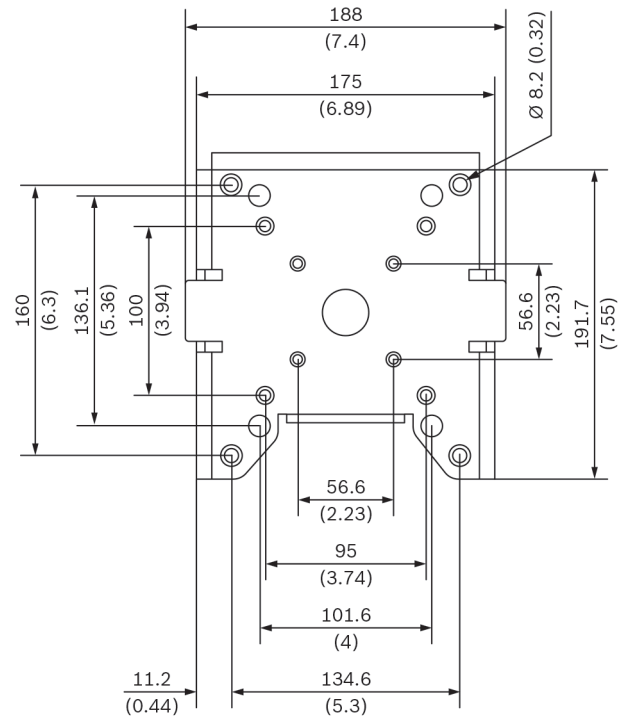

Meegeleverde onderdelen

Aantal	Component
1	Mastbevestigingsadapter groot
4	3/8 inch-16 x 1,75 inch zeskantige schroef
4	3/8 inch ring
4	M6 x 30 mm zeskantige schroef
4	M6 ring
4	M6 veerring
2	Riem, roestvrij, 1,5 m lang
2	Gesp
1	Beknopte installatiehandleiding

Technische specificaties

Mechanische specificaties

Afmetingen (B x H x D)	188 x 192 x 57 mm
Gewicht	638 g
Standaardkleur	Wit (RAL 9003)
Constructiemateriaal	Aluminiumlegering

Afmetingen in mm

Bestelinformatie