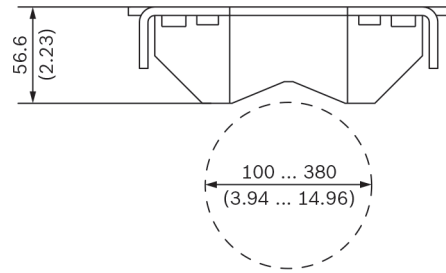

- NDA-U-WMT Hangende wandbevestiging
- NDA-U-WMP Hulpstuk voor wandmontage
- NDA-U-PA0/1/2 junction box
- NDA-U-PSMB Hangbeugel wand-/plafondmontage SMB

Certificaten en normen

Omgevingseisen

Zoute mist	IEC60068-2-52
Trillingsbestendigheid	NEMA TS2
Schokbestendigheid	IEC60068-2-27
Schokken	IK10

Meegeleverde onderdelen

Aantal	Component
1	Mastbevestigingsadapter groot
4	3/8 inch-16 x 1,75 inch zeskantige schroef
4	3/8 inch ring
4	M6 x 30 mm zeskantige schroef
4	M6 ring
4	M6 veerring
2	Riem, roestvrij, 1,5 m lang
2	Gesp
1	Beknopte installatiehandleiding

Technische specificaties

Mechanische specificaties

Afmetingen (B x H x D)	188 x 192 x 57 mm
Gewicht	638 g
Standaardkleur	Wit (RAL 9003)
Constructiemateriaal	Aluminiumlegering

Afmetingen in mm

Bestelinformatie