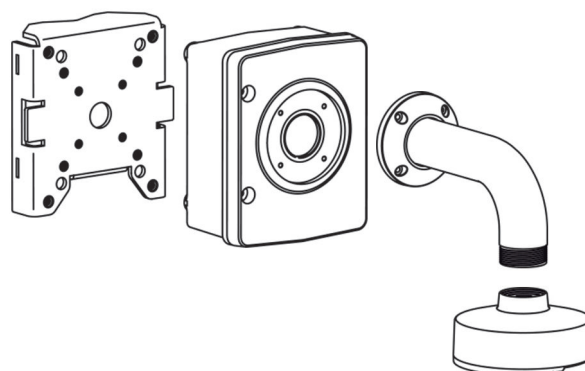

De modulaire camerabeugels en -accessoires zijn een familie van montagebeugels, adapters, hangende interfaceplaten en junction boxen die kunnen worden gebruikt in combinatie met een breed assortiment camera's van Bosch. De accessoires zijn eenvoudig te installeren en kunnen worden gecombineerd, om de installatie op meerdere locaties te vereenvoudigen, terwijl hetzelfde uiterlijk behouden blijft.

Funcities

Adapter voor mastmontage

Deze adapter voor mastmontage maakt installatie aan een paal of mast mogelijk.

Combinaties van universele accessoires

Het is een veilige en robuuste oplossing om camera's samen met de volgende accessoires te monteren.

- NDA-U-WMT Hangende wandbevestiging
- NDA-U-WMP Hulpstuk voor wandmontage
- NDA-U-PA0/1/2 junction box
- NDA-U-PSMB Hangbeugel wand-/plafondmontage SMB

Certificaten en normen

Omgevingseisen

Zoute mist	IEC60068-2-52
Trillingsbestendigheid	NEMA TS2
Schokbestendigheid	IEC60068-2-27
Schokken	IK10

Meegeleverde onderdelen

Aantal	Component
1	Mastbevestigingsadapter groot
4	3/8 inch-16 x 1,75 inch zeskantige schroef
4	3/8 inch ring
4	M6 x 30 mm zeskantige schroef
4	M6 ring
4	M6 veerring
2	Riem, roestvrij, 1,5 m lang
2	Gesp
1	Beknopte installatiehandleiding