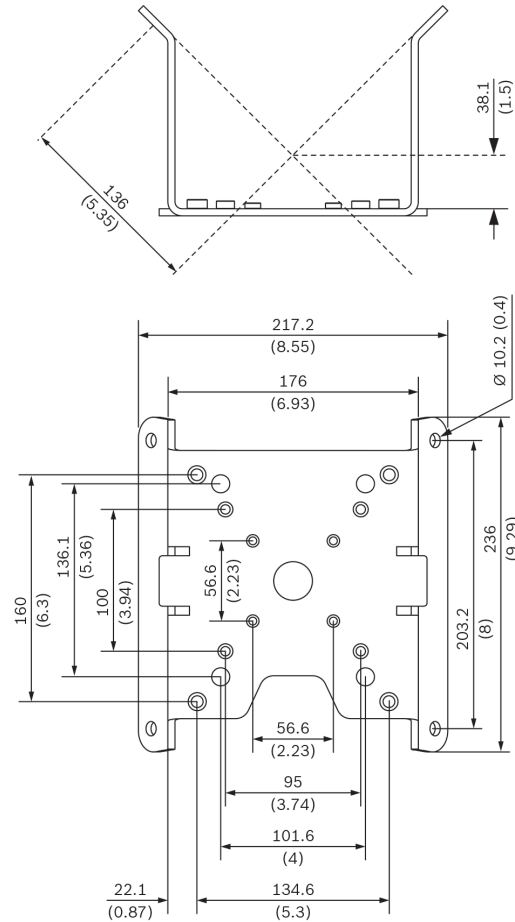

認証および認定を受けた規格

環境仕様

| | |
|------|---------------|
| 塩水噴霧 | IEC60068-2-52 |
| 衝撃 | IK10 |

付属部品

| 数量 | コンポーネント |
|----|---------------------------|
| 1 | コーナーマウント |
| 4 | M6 x 20 mm 六角ねじ |
| 4 | M6 ばね座金 |
| 4 | M6 ワッシャー |
| 4 | 3/8 インチ・16 x 1.75 インチ六角ねじ |
| 4 | 3/8 インチばね座金 |
| 1 | クイックインストールガイド |

技術仕様

機械的仕様

| | |
|-------------------|--------------------|
| 寸法 (幅 x 高さ x 奥行き) | 219 x 236 x 148 mm |
| 重量 | 1192 g |
| 標準カラー | ホワイト (RAL9003) |
| 構造材料 | アルミニウム合金 |

NDA-U-CMT コーナーマウントアダプター
寸法 (単位: mm)

オーダー情報