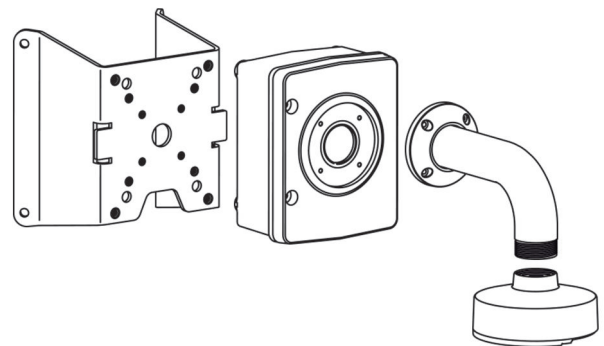

NDA-U-CMT コーナーマウントアダプター

www.boschsecurity.com

BOSCH

独創を、みんなのものに

- ▶ 外側コーナーへの Bosch カメラの設置用
- ▶ 素早く簡単に設置できるモジュール式设计
- ▶ 外観を損なわない全天候対応塗装

モジュール式カメラマウントおよびアクセサリは、さまざまな形態の Bosch カメラと共に使用できるマウント、マウントアダプター、吊り下げ型インターフェースプレート、および監視キャビネットのファミリーです。これらのアクセサリを使用することで、設置が容易になるとともに様々な場所へ設置する場合でも同じルック&フィールを維持しながらシンプルに設置することができます。

機能

コーナーマウントアダプター

このコーナーマウントアダプターにより、外側コーナーへの設置が可能になります。以下のアクセサリとともに設置することで、安全かつ堅牢に設置することができます。

ユニバーサルアクセサリの組み合わせ

以下のアクセサリとともに設置することで、安全かつ堅牢に設置することができます。

- NDA-U-WMT 吊り下げ型ウォールマウント
- NDA-U-WMP ウォールマウントプレート
- NDA-U-PA0/1/2 監視キャビネット
- NDA-U-PSMB 吊り下げ型壁面/天井マウント用 SMB

認証および認定を受けた規格

環境仕様

| | |
|------|---------------|
| 塩水噴霧 | IEC60068-2-52 |
| 衝撃 | IK10 |

付属部品

| 数量 | コンポーネント |
|----|---------------------------|
| 1 | コーナーマウント |
| 4 | M6 x 20 mm 六角ねじ |
| 4 | M6 ばね座金 |
| 4 | M6 ワッシャー |
| 4 | 3/8 インチ・16 x 1.75 インチ六角ねじ |
| 4 | 3/8 インチばね座金 |
| 1 | クイックインストールガイド |

技術仕様

機械的仕様

| | |
|-------------------|--------------------|
| 寸法 (幅 x 高さ x 奥行き) | 219 x 236 x 148 mm |
| 重量 | 1192 g |
| 標準カラー | ホワイト (RAL9003) |
| 構造材料 | アルミニウム合金 |

NDA-U-CMT コーナーマウントアダプター
寸法 (単位: mm)

オーダー情報