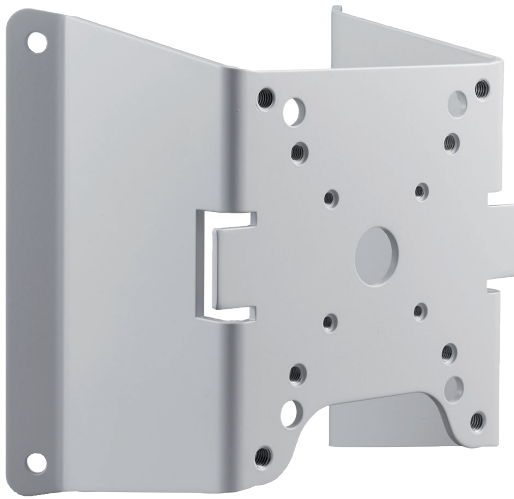

NDA-U-CMT コーナーマウントアダプター

www.boschsecurity.com

BOSCH

独創を、みんなのものに

- ▶ 外側コーナーへの Bosch カメラの設置用
- ▶ 素早く簡単に設置できるモジュール式设计
- ▶ 外観を損なわない全天候対応塗装

モジュール式カメラマウントおよびアクセサリは、さまざまな形態の Bosch カメラと共に使用できるマウント、マウントアダプター、吊り下げ型インターフェースプレート、および監視キャビネットのファミリーです。これらのアクセサリを使用することで、設置が容易になるとともに様々な場所へ設置する場合でも同じルック&フィールを維持しながらシンプルに設置することができます。

機能

コーナーマウントアダプター

このコーナーマウントアダプターにより、外側コーナーへの設置が可能になります。以下のアクセサリとともに設置することで、安全かつ堅牢に設置することができます。

ユニバーサルアクセサリの組み合わせ

以下のアクセサリとともに設置することで、安全かつ堅牢に設置することができます。

- NDA-U-WMT 吊り下げ型ウォールマウント
- NDA-U-WMP ウォールマウントプレート
- NDA-U-PA0/1/2 監視キャビネット
- NDA-U-PSMB 吊り下げ型壁面/天井マウント用 SMB

認証および認定を受けた規格

環境仕様

| | |
|------|---------------|
| 塩水噴霧 | IEC60068-2-52 |
| 衝撃 | IK10 |

付属部品

| 数量 | コンポーネント |
|----|---------------------------|
| 1 | コーナーマウント |
| 4 | M6 x 20 mm 六角ねじ |
| 4 | M6 ばね座金 |
| 4 | M6 ワッシャー |
| 4 | 3/8 インチ・16 x 1.75 インチ六角ねじ |
| 4 | 3/8 インチばね座金 |
| 1 | クイックインストールガイド |

技術仕様

機械的仕様

| | |
|-------------------|--------------------|
| 寸法 (幅 x 高さ x 奥行き) | 219 x 236 x 148 mm |
| 重量 | 1192 g |
| 標準カラー | ホワイト (RAL9003) |
| 構造材料 | アルミニウム合金 |

NDA-U-CMT コーナーマウントアダプター
寸法 (単位: mm)

オーダー情報