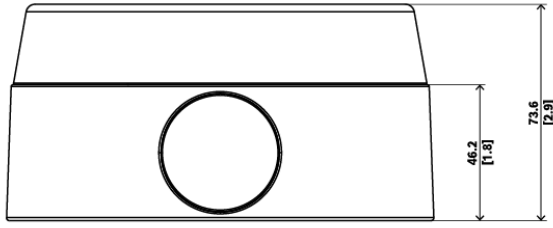

cm [in]

mm (inç) olarak boyutlar

Birlikte verilen parçalar

Adet	Bileşen
1	NDA-U-CBBS Yüzeye montaj kutusu
3	M4x12 vida
1	Hızlı montaj kılavuzu

Teknik özellikler

Mekanik Özellikler

Montaj tipi	Yüzeye monte
Renkli	Beyaz
Color (RAL)	RAL 9003 Parlak beyaz
Malzeme	Kablo kanalı arka kutusu: Alüminyum; Kapak halkası: Polikarbonat
Boyutlar (Ø x Y) (cm)	14.5 cm x 7.4 cm

Temsilci:

Europe, Middle East, Africa:
Bosch Security Systems B.V.
P.O. Box 80002
5600 JB Eindhoven, The Netherlands
www.boschsecurity.com/xc/en/contact/
www.boschsecurity.com

Germany:
Bosch Sicherheitssysteme GmbH
Robert-Bosch-Platz 1
D-70839 Gerlingen
www.boschsecurity.com

Boyutlar (Ø x Y) (inç)	5.7 in x 2.9 in
Ağırlık (g)	787 g
Ağırlık (lb)	1.74 lb

Sipariş bilgileri

NDA-U-CBBS SMB, Dinion 3100i IR

DINION 3100i IR ve FLEXIDOME micro 3100i dış mekan için kanal arka kutusu

Sipariş numarası **NDA-U-CBBS**