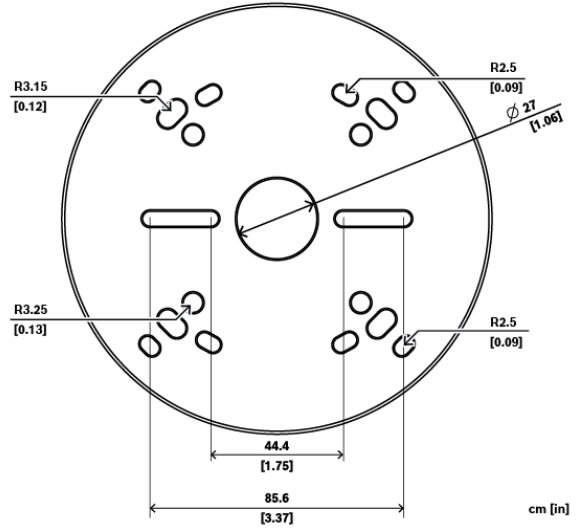

- NDA-U-PMAS Direğe montaj adaptörü, küçük

Düzenleyici bilgiler

Çevresel Özellikler

Tuz/pus	IEC60068-2-52
Titreşim	IEC60068-2-6
Darbe	IEC60068-2-27
Çarpma	IK10

- ▶ Hızlı ve kolay kurulum için modüler tasarım
- ▶ Estetik görünümü korumak için hava şartlarına dayanıklı kaplama
- ▶ Saldırıya karşı dayanıklı tasarım
- ▶ Darbelere, şoka ve titreşime karşı dayanıklı

Kurulum/yapılandırma notları

cm [in]

mm (inç) olarak boyutlar

Birlikte verilen parçalar

Adet	Bileşen
1	NDA-U-CBBS Yüzeye montaj kutusu
3	M4x12 vida
1	Hızlı montaj kılavuzu

Teknik özellikler

Mekanik Özellikler

Montaj tipi	Yüzeye monte
Renkli	Beyaz
Color (RAL)	RAL 9003 Parlak beyaz
Malzeme	Kablo kanalı arka kutusu: Alüminyum; Kapak halkası: Polikarbonat
Boyutlar (Ø x Y) (cm)	14.5 cm x 7.4 cm

Temsilci:

Europe, Middle East, Africa:
Bosch Security Systems B.V.
P.O. Box 80002
5600 JB Eindhoven, The Netherlands
www.boschsecurity.com/xc/en/contact/
www.boschsecurity.com