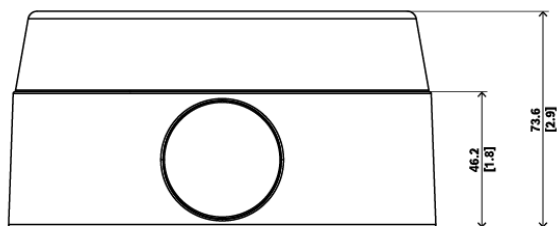

cm [in]

Dimensions en mm (pouces)

Composants

Quantité	Composant
1	Socle pour montage en saillie NDA-U-CBBS
3	12 vis M4
1	Guide d'installation rapide

Caractéristiques techniques

Mécanique

Type de montage	Montré-surface
Couleur	Blanc
Color (RAL)	RAL 9003 Blanc signal
Matériau	Socle pour montage en saillie : Aluminium; collerette : polycarbonate
Dimensions (Ø x H) (cm)	14.5 cm x 7.4 cm

Représenté par :

Europe, Middle East, Africa:
Bosch Security Systems B.V.
P.O. Box 80002
5600 JB Eindhoven, The Netherlands
www.boschsecurity.com/xc/en/contact
www.boschsecurity.com

Germany:
Bosch Sicherheitssysteme GmbH
Robert-Bosch-Platz 1
D-70839 Gerlingen
www.boschsecurity.com

North America:
Bosch Security Systems, LLC
130 Perinton Parkway
Fairport, New York, 14450, USA
www.boschsecurity.com

Dimensions (Ø x H) (pouce)	5.7 in x 2.9 in
Poids (g)	787 g
Poids (lb)	1.74 lb

Informations de commande

NDA-U-CBBS SMB, Dinion 3100i IR

Socle pour montage en saillie pour caméras DINION 3100i IR et FLEXIDOME micro 3100i outdoor

Numéro de commande **NDA-U-CBBS**