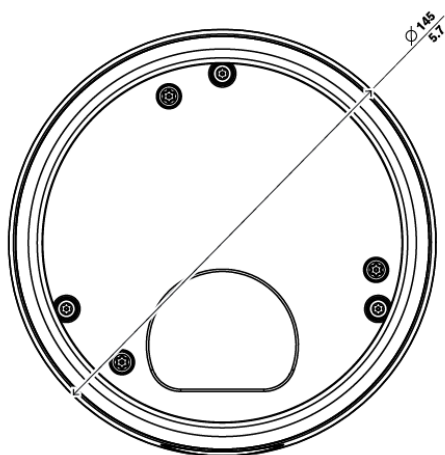

Fonctions

Ce socle robuste et facile à installer est spécialement conçu pour le montage des caméras d'extérieur DINION 3100i IR et FLEXIDOME micro 3100i outdoor sur une surface plane.

Cet accessoire est livré prêt pour une installation au mur ou au plafond. Pour un montage dans un angle ou sur un mât, l'accessoire suivant doit être utilisé :

Remarques sur l'installation/la configuration

cm [in]

Dimensions en mm (pouces)

Composants

Quantité	Composant
1	Socle pour montage en saillie NDA-U-CBBS
3	12 vis M4
1	Guide d'installation rapide

Caractéristiques techniques

Mécanique

Type de montage	Montré-surface
Couleur	Blanc
Color (RAL)	RAL 9003 Blanc signal
Matériau	Socle pour montage en saillie : Aluminium; collerette : polycarbonate
Dimensions (Ø x H) (cm)	14.5 cm x 7.4 cm