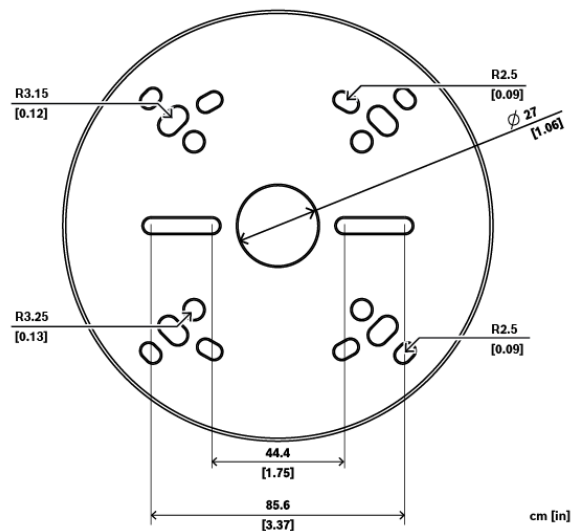

- Adaptateur pour montage sur mât (petit) NDA-U-PMAS

Informations réglementaires

Caractéristiques environnementales

Brouillard salin	IEC60068-2-52
Vibration	IEC60068-2-6
Choc	IEC60068-2-27
Chocs	IK10

- ▶ Conception modulaire pour une installation facile et rapide
- ▶ Finition résistante aux intempéries pour un maintien de l'aspect esthétique
- ▶ Conception anti-vandale
- ▶ Résistant aux impacts, aux chocs et aux vibrations

Remarques sur l'installation/la configuration

cm [in]

Dimensions en mm (pouces)

Composants

Quantité	Composant
1	Socle pour montage en saillie NDA-U-CBBS
3	12 vis M4
1	Guide d'installation rapide

Caractéristiques techniques

Mécanique

Type de montage	Montré-surface
Couleur	Blanc
Color (RAL)	RAL 9003 Blanc signal
Matériau	Socle pour montage en saillie : Aluminium; collerette : polycarbonate
Dimensions (Ø x H) (cm)	14.5 cm x 7.4 cm

North America:
Bosch Security Systems, LLC
130 Perinton Parkway
Fairport, New York, 14450, USA
www.boschsecurity.com

Dimensions (Ø x H) (pouce)	5.7 in x 2.9 in
Poids (g)	787 g
Poids (lb)	1.74 lb

Informations de commande