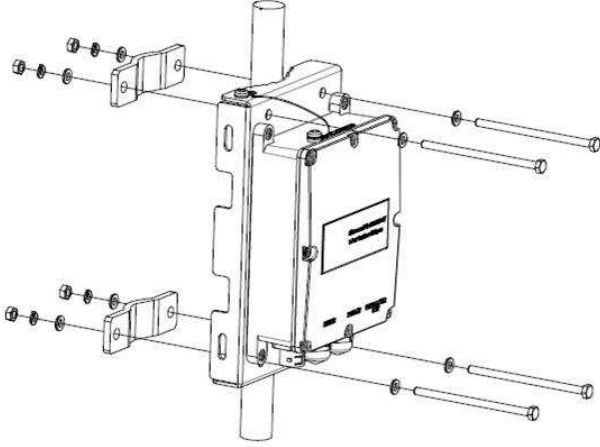

NDA-9501-PMA

Accessories for NPD-9501-E

Bu direğe montaj adaptörü size bir dış mekan midspan'ini direğe monte etme seçeneği sağlar.

Birlikte verilen parçalar

Miktar	Bileşen
1	Montaj ayağı
2	Hortum kelepçesi [3 inç-8 inç arasında bir direğe monte etmek için]
2	Sabit kelepçe [1 inç-3 inç arasında bir direğe monte etmek için]
6	Tava başlı vida, M5 mm x 16 mm [midspan'i metal ayağa takmak için]
4	Altıgen başlı vida, M6 mm x 110 mm [1 inç-3 inç bir direğe monte etmek için]
4	Altıgen somun, M6 [altıgen başlı vida, M6 mm x 110 mm ile kullanmak için]
8	Düz rondela, M6 [altıgen başlı vida, M6 mm x 110 mm ile kullanmak için]
6	Düz rondela, M5 [topraklama kablosunu bağlamak ve/veya midspan'i metal ayağa bağlamak için]
4	Yaylı kilitli rondela, M6 [altıgen başlı vida, M6 mm x 110 mm ile kullanmak için]
6	Rondela kilit dişi, M5

- ▶ Yağmur ve nem dahil olmak üzere sert çevre koşullarına dayanacak şekilde tasarlanmıştır
- ▶ 25,4 mm-203,2 mm (1 inç-8 inç) arasında değişen çaplara sahip küçük ve büyük direklere montaj için uygundur.
- ▶ Direğe montaj adaptörü, RoHS uyumlu ve kurşunsuzdur
- ▶ Kolay kurulum

Teknik özellikler

Boyutlar	239 mm × 179 mm × 29,5 mm (9,4 inç × 7,0 inç × 1,2 inç)
Ağırlık	1,6 kg (3,5 lb)

Sipariş bilgileri

NDA-9501-PMA NPD-9501-E için direğe montaj adaptörü

Dış mekan midspan'li için direğe montaj adaptörü
Sipariş numarası **NDA-9501-PMA | F.01U.374.407**