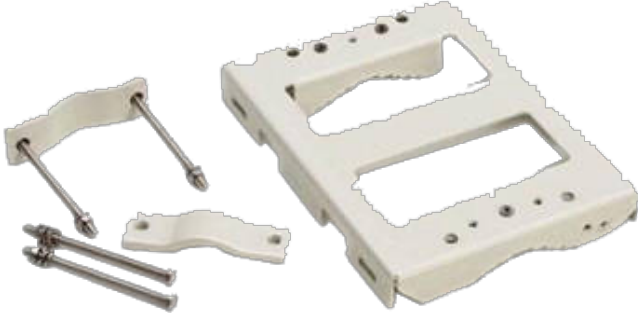

NDA-9501-PMA

Accessories for NPD-9501-E

Bu direğe montaj adaptörü size bir dış mekan midspan'ini direğe monte etme seçeneği sağlar.

Birlikte verilen parçalar

Miktar	Bileşen
1	Montaj ayağı
2	Hortum kelepçesi [3 inç-8 inç arasında bir direğe monte etmek için]
2	Sabit kelepçe [1 inç-3 inç arasında bir direğe monte etmek için]
6	Tava başlı vida, M5 mm x 16 mm [midspan'i metal ayağa takmak için]
4	Altıgen başlı vida, M6 mm x 110 mm [1 inç-3 inç bir direğe monte etmek için]
4	Altıgen somun, M6 [altıgen başlı vida, M6 mm x 110 mm ile kullanmak için]
8	Düz rondela, M6 [altıgen başlı vida, M6 mm x 110 mm ile kullanmak için]
6	Düz rondela, M5 [topraklama kablosunu bağlamak ve/veya midspan'i metal ayağa bağlamak için]
4	Yaylı kilitli rondela, M6 [altıgen başlı vida, M6 mm x 110 mm ile kullanmak için]
6	Rondela kilit dişi, M5

- ▶ Yağmur ve nem dahil olmak üzere sert çevre koşullarına dayanacak şekilde tasarlanmıştır
- ▶ 25,4 mm-203,2 mm (1 inç-8 inç) arasında değişen çaplara sahip küçük ve büyük direklere montaj için uygundur.
- ▶ Direğe montaj adaptörü, RoHS uyumlu ve kurşunsuzdur
- ▶ Kolay kurulum

Teknik özellikler

Boyutlar	239 mm × 179 mm × 29,5 mm (9,4 inç × 7,0 inç × 1,2 inç)
Ağırlık	1,6 kg (3,5 lb)

Sipariş bilgileri

NDA-9501-PMA NPD-9501-E için direğe montaj adaptörü

Dış mekan midspan'li için direğe montaj adaptörü
Sipariş numarası **NDA-9501-PMA | F.01U.374.407**