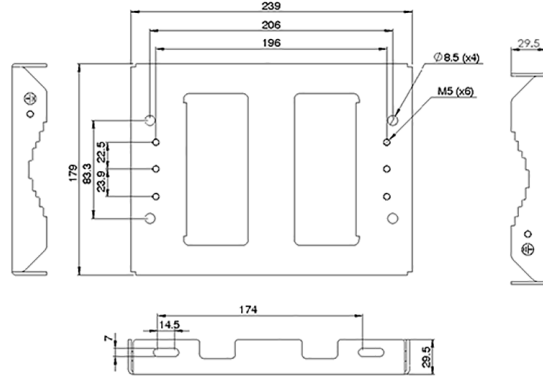

NDA-9501-PMA

Accessories for NPD-9501-E

Bu direğe montaj adaptörü size bir dış mekan midspan'ini direğe monte etme seçeneği sağlar.

Birlikte verilen parçalar

Miktar	Bileşen
1	Montaj ayağı
2	Hortum kelepçesi [3 inç-8 inç arasında bir direğe monte etmek için]
2	Sabit kelepçe [1 inç-3 inç arasında bir direğe monte etmek için]
6	Tava başlı vida, M5 mm x 16 mm [midspan'i metal ayağa takmak için]
4	Altıgen başlı vida, M6 mm x 110 mm [1 inç-3 inç bir direğe monte etmek için]
4	Altıgen somun, M6 [altıgen başlı vida, M6 mm x 110 mm ile kullanmak için]
8	Düz rondela, M6 [altıgen başlı vida, M6 mm x 110 mm ile kullanmak için]
6	Düz rondela, M5 [topraklama kablosunu bağlamak ve/veya midspan'i metal ayağa bağlamak için]
4	Yaylı kilitli rondela, M6 [altıgen başlı vida, M6 mm x 110 mm ile kullanmak için]
6	Rondela kilit dişi, M5

- ▶ Yağmur ve nem dahil olmak üzere sert çevre koşullarına dayanacak şekilde tasarlanmıştır
- ▶ 25,4 mm-203,2 mm (1 inç-8 inç) arasında değişen çaplara sahip küçük ve büyük direklere montaj için uygundur.
- ▶ Direğe montaj adaptörü, RoHS uyumlu ve kurşunsuzdur
- ▶ Kolay kurulum

Teknik özellikler

Boyutlar	239 mm × 179 mm × 29,5 mm (9,4 inç × 7,0 inç × 1,2 inç)
Ağırlık	1,6 kg (3,5 lb)

Sipariş bilgileri

NDA-9501-PMA NPD-9501-E için direğe montaj adaptörü

Dış mekan midspan'li için direğe montaj adaptörü
Sipariş numarası **NDA-9501-PMA | F.01U.374.407**