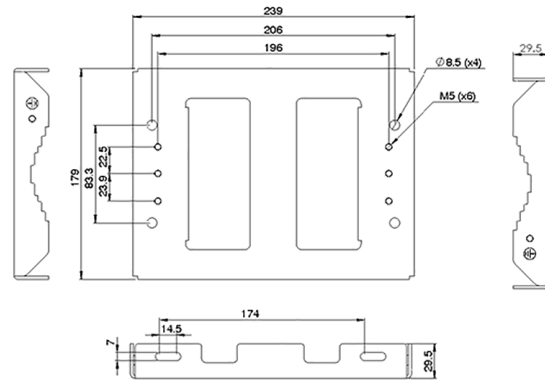

NDA-9501-PMA

Accessories for NPD-9501-E

このポールマウントアダプターにより、屋外用ミッドスパンをポールに設置できます。

付属部品

数量	コンポーネント
1	取付ブラケット
2	ワームクランプ [3 ~ 8 インチのポールに取り付け]
2	オメガクランプ [1 ~ 3 インチのポールに取り付け]
6	なべ頭ねじ、M5 mm x 16 mm [ミッドスパンの金属ブラケットへの取り付け]
4	六角ねじ、M6 mm x 110 mm [1 ~ 3 インチのポールに取り付け]
4	六角ナット、M6 [M6 mm x 110 mm の六角ねじとともに使用]
8	平ワッシャー、M6 [M6 mm x 110 mm の六角ねじとともに使用]
6	平ワッシャー、M5 [接地ケーブルの接続や、ミッドスパンの金属ブラケットへの取り付け]
4	スプリングロックワッシャー、M6 [M6 mm x 110 mm の六角ねじとともに使用]
6	ワッシャーロック歯、M5

- ▶ 降雨、湿気などの苛酷な環境条件に耐えるように設計されています
- ▶ 直径25.4 mm ~ 203.2 mmの大小のポールへの取り付けに適合します
- ▶ ポールマウントアダプターはRoHS準拠で、Pbを含みません
- ▶ 簡単な設置

技術仕様

寸法	239 mm × 179 mm × 29.5 mm
重量	1.6 kg

オーダー情報

NPD-9501-E用NDA-9501-PMAポールマウントアダプター
屋外ミッドスパン用ポールマウントアダプター
オーダー番号 **NDA-9501-PMA | F.01U.374.407**