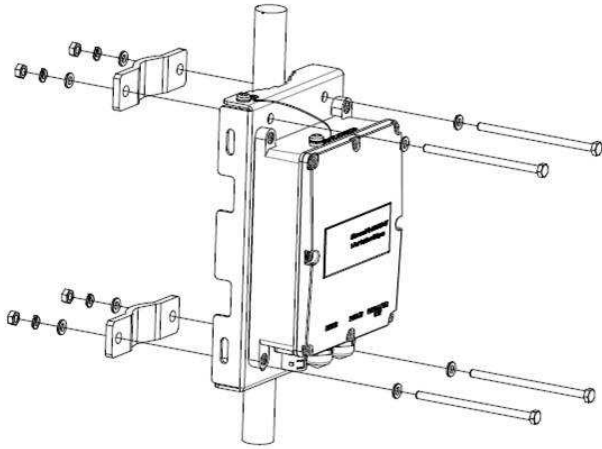

NDA-9501-PMA

Accessories for NPD-9501-E

このポールマウントアダプターにより、屋外用ミッドスパンをポールに設置できます。

付属部品

数量	コンポーネント
1	取付ブラケット
2	ワームクランプ [3 ~ 8 インチのポールに取り付け]
2	オメガクランプ [1 ~ 3 インチのポールに取り付け]
6	なべ頭ねじ、M5 mm x 16 mm [ミッドスパンの金属ブラケットへの取り付け]
4	六角ねじ、M6 mm x 110 mm [1 ~ 3 インチのポールに取り付け]
4	六角ナット、M6 [M6 mm x 110 mm の六角ねじとともに使用]
8	平ワッシャー、M6 [M6 mm x 110 mm の六角ねじとともに使用]
6	平ワッシャー、M5 [接地ケーブルの接続や、ミッドスパンの金属ブラケットへの取り付け]
4	スプリングロックワッシャー、M6 [M6 mm x 110 mm の六角ねじとともに使用]
6	ワッシャーロック歯、M5

- ▶ 降雨、湿気などの苛酷な環境条件に耐えるように設計されています
- ▶ 直径25.4 mm ~ 203.2 mmの大小のポールへの取り付けに適合します
- ▶ ポールマウントアダプターはRoHS準拠で、Pbを含みません
- ▶ 簡単な設置

技術仕様

寸法	239 mm × 179 mm × 29.5 mm
重量	1.6 kg

オーダー情報

NPD-9501-E用NDA-9501-PMAポールマウントアダプター
屋外ミッドスパン用ポールマウントアダプター
オーダー番号 **NDA-9501-PMA | F.01U.374.407**