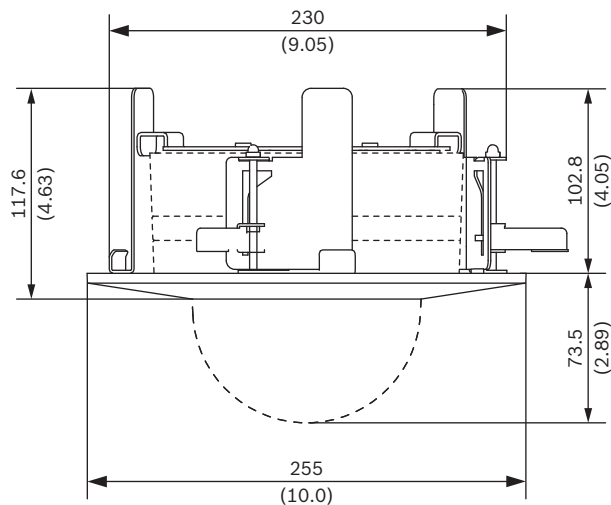

NDA-8001-IC 天花板掛架套件

- ▶ 安裝方便
- ▶ 耐腐蝕的表面處理
- ▶ 麥克風支援

天花板掛架套件易於安裝，表面處理能防腐蝕。此套件隨附麥克風支援。

天花板掛架套件與 FLEXIDOME IP 8000i 攝影機相容。

安裝/設置注意事項

尺寸，單位為公釐 (英吋)

內附零件

數量	部件
1	掛架套件
4	M6 x 12 公釐 T25 螺絲
1	快速安裝指南

技術規格

機械規格	
尺寸	Ø 230 公釐 (9.05 吋) 天花板孔切割大小 深度: 102.8 公釐 (4.05 吋)
重量	1105 克 (2.44 磅)
標準色彩	白色 (RAL 9003) (裝飾板)
結構材質	鋼製; 聚碳酸酯 (裝飾板)
安裝	天花板

代表方:

台灣
台灣羅伯特博世股份有限公司
台北市中山區建國北路一段90號6樓
郵編: 10491
電話: 886-2-77342600
傳真: 886-2-25155399
服務郵箱:
BTSTW.PUBLIC@tw.bosch.com
www.boschsecurity.com