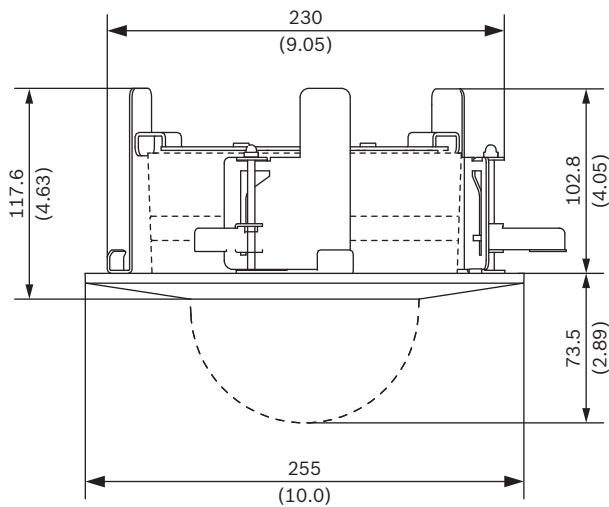

NDA-8001-IC 천장내 매립식 장착 키트

- ▶ 간편한 설치
- ▶ 내부식 마감
- ▶ 마이크 지원

천장 장착 키트는 설치가 간편하며 내부식 마감 처리되었습니다. 이 마운트 키트는 마이크 지원과 함께 제공됩니다. 천장 장착 키트는 FLEXIDOME IP 8000i 카메라와 호환됩니다.

설치/구성 노트

크기(mm(인치))

포함된 부품

양	구성 요소
1	장착 키트
4	M6 x 12mm T25 나사
1	간편 설치 설명서

기술 사양

기계적 특성	
크기	Ø 230mm(9.05in) 천장 구멍 절단 크기 깊이: 102.8mm(4.05in)
중량	1105g(2.44lb)
표준 색상	흰색(RAL 9003)(장식판)
건설 자재	철, 폴리카보네이트(장식판)
장착	천장

발행:

Asia-Pacific:
Robert Bosch (SEA) Pte Ltd,
Security Systems
11 Bishan Street 21
Singapore 573943
Phone: +65 6571 2808
Fax: +65 6571 2699
www.boschsecurity.com/xc/en/contact/
www.boschsecurity.com