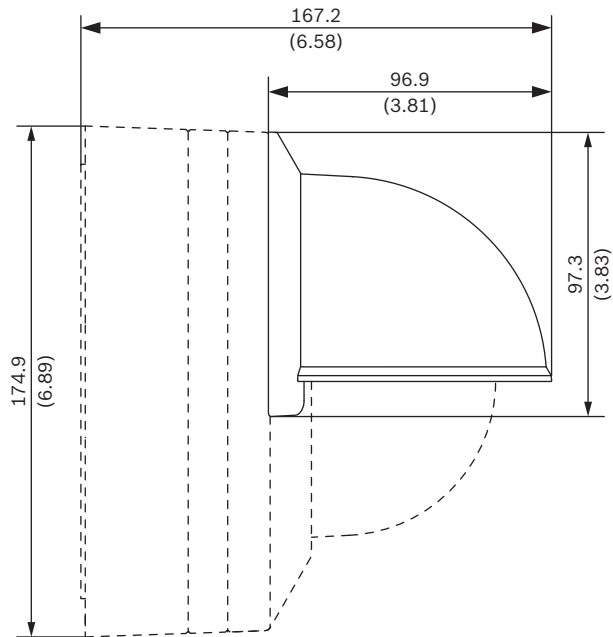

Сертификации и согласования

Условия эксплуатации

Соляной туман	IEC60068-2-52
Воздействие	IK08

Комплектация

Количество	Компонент
1	Кожух для защиты от атмосферных воздействий
2	Винт M5 x 81 мм со звездообразным шлицем, цилиндрической головкой и цинковым покрытием
1	Руководство по быстрой установке

Технические характеристики

Механические характеристики

Размеры (Ш x Г)	96,9 x 97,3 мм
Вес	184 г
Стандартный цвет	Белый (RAL 9003)

Механические характеристики

Материал	Алюминиевый сплав
Монтаж	На стену, с FLEXIDOME IP 8000i